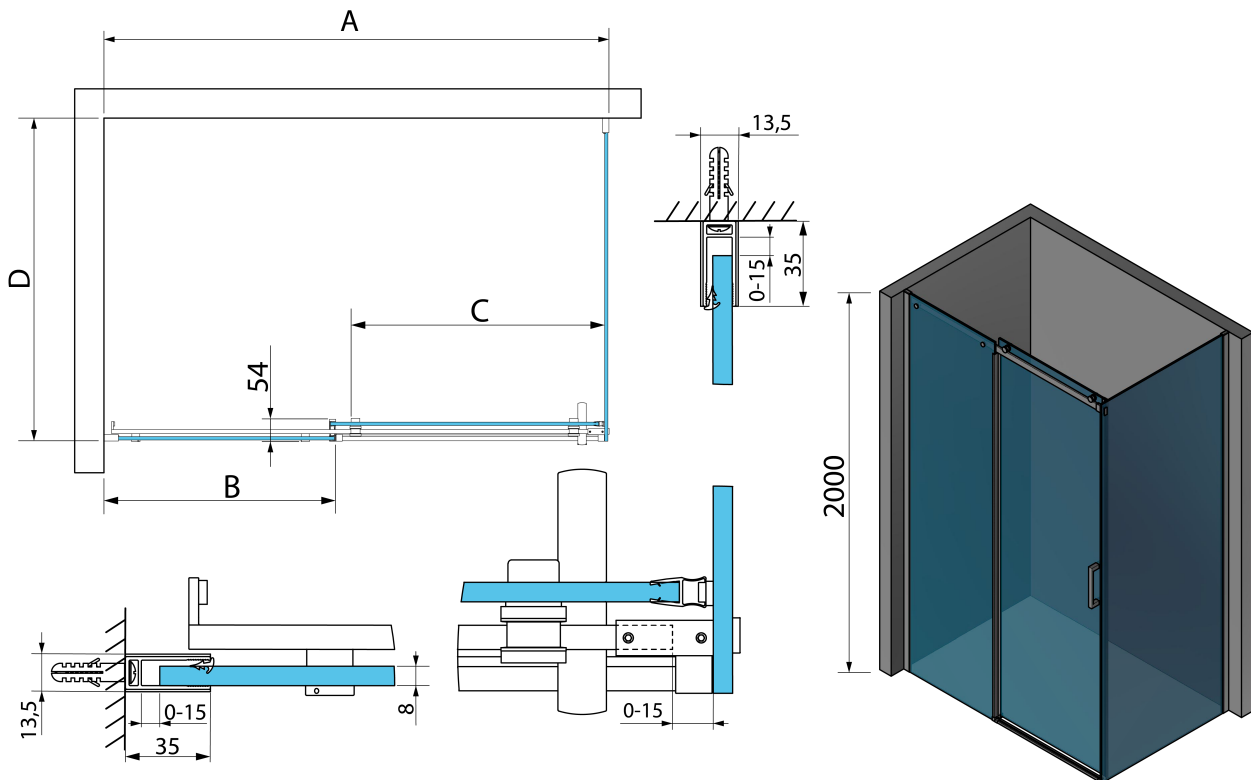

## Rozmery

Šírka: 1000 mm

Výška: 2000 mm

Hĺbka: 800 mm

## Vlastnosti

Farba profilu: Chróm - Leštený hliník

Tvar: Obdĺžnikové zásteny

Typ otvárania: Posuvné

Smer otvárania: Univerzálne

Šírka vstupu: 396 mm

Typ výplne: Číre sklo

Úprava skla: Antidrop

# THRON SQUARE obdĺžnikový sprchový kút 1000x800mm, hranaté pojazdy

## Technický list

MODEL	A	B	C	D
TL1070-500x	990-1020	458mm	396mm	680-695
TL1080-500x	990-1020	458mm	396mm	780-795
TL1090-500x	990-1020	458mm	396mm	880-895
TL1010-500x	990-1020	458mm	396mm	980-995
TL1170-500x	1090-1110	508mm	446mm	680-695
TL1180-500x	1090-1110	508mm	446mm	780-795
TL1190-500x	1090-1110	508mm	446mm	880-895
TL1110-500x	1090-1110	508mm	446mm	980-995
TL1270-500x	1190-1210	558mm	496mm	680-695
TL1280-500x	1190-1210	558mm	496mm	780-795
TL1290-500x	1190-1210	558mm	496mm	880-895
TL1210-500x	1190-1210	558mm	496mm	980-995
TL1370-500x	1290-1310	608mm	546mm	680-695
TL1380-500x	1290-1310	608mm	546mm	780-795