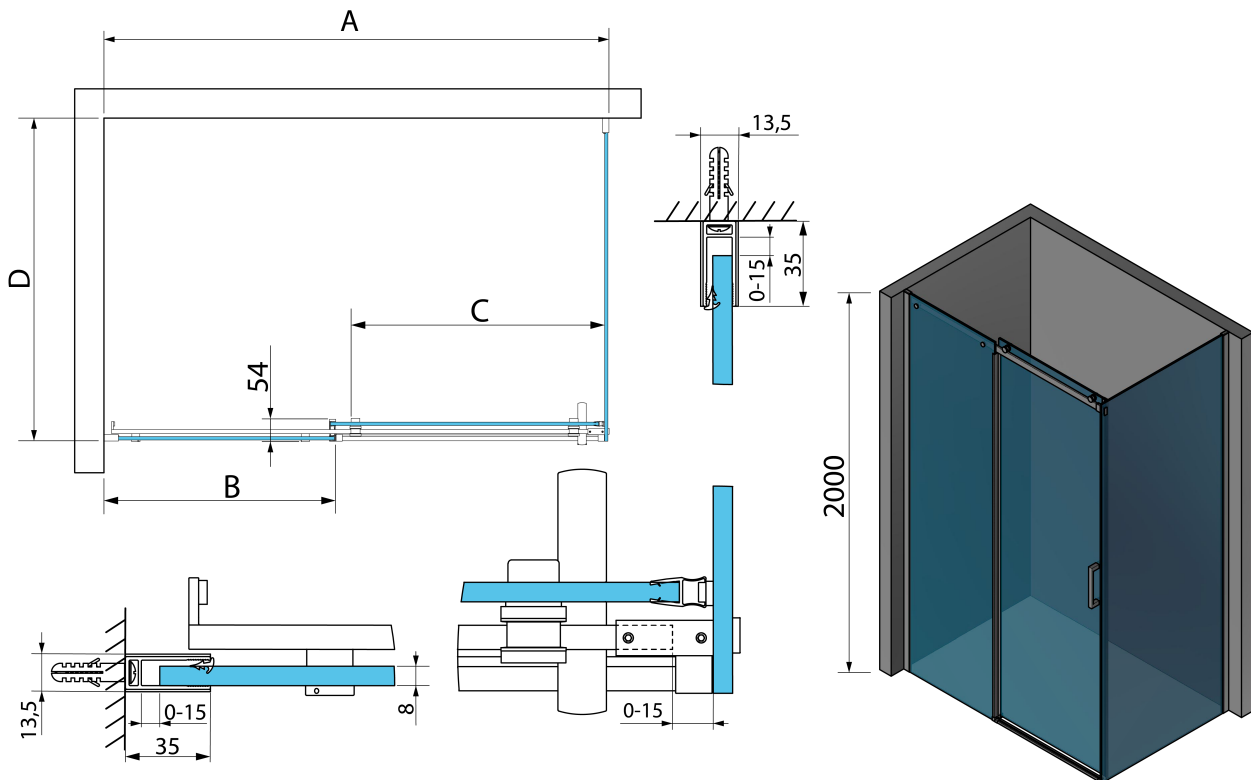

Hĺbka: 700 mm

Vlastnosti

Farba profilu: Chróm

Tvar: Obdĺžnikové zásteny

Typ otvárania: Posuvné

Smer otvárania: Univerzálne

Šírka vstupu: 396 mm

Typ výplne: Číre sklo

Úprava skla: Antidrop

Hrúbka skla: 8 mm

Vlastnosti: Bezrámové prevedenie

Hmotnosť / ks: 70.1 kg

Balenie: 3 ks

Záruka: 2 roky

THRON SQUARE obdĺžnikový sprchový kút 1000x700mm, hranaté pojazdy

Technický list

MODEL	A	B	C	D
TL1070-500x	990-1020	458mm	396mm	680-695
TL1080-500x	990-1020	458mm	396mm	780-795
TL1090-500x	990-1020	458mm	396mm	880-895
TL1010-500x	990-1020	458mm	396mm	980-995
TL1170-500x	1090-1110	508mm	446mm	680-695
TL1180-500x	1090-1110	508mm	446mm	780-795
TL1190-500x	1090-1110	508mm	446mm	880-895
TL1110-500x	1090-1110	508mm	446mm	980-995
TL1270-500x	1190-1210	558mm	496mm	680-695
TL1280-500x	1190-1210	558mm	496mm	780-795
TL1290-500x	1190-1210	558mm	496mm	880-895
TL1210-500x	1190-1210	558mm	496mm	980-995
TL1370-500x	1290-1310	608mm	546mm	680-695
TL1380-500x	1290-1310	608mm	546mm	780-795

MODEL	A	B	C	D
TL1390-500x	1290-1310	608mm	546mm	880-895
TL1310-500x	1290-1310	608mm	546mm	980-995
TL1470-500x	1390-1410	658mm	596mm	680-695
TL1480-500x	1390-1410	658mm	596mm	780-795
TL1490-500x	1390-1410	658mm	596mm	880-895
TL1410-500x	1390-1410	658mm	596mm	980-995
TL1570-500x	1490-1510	708mm	646mm	680-695
TL1580-500x	1490-1510	708mm	646mm	780-795
TL1590-500x	1490-1510	708mm	646mm	880-895
TL1510-500x	1490-1510	708mm	646mm	980-995
TL1670-500x	1590-1610	808mm	646mm	680-695
TL1680-500x	1590-1610	808mm	646mm	780-795
TL1690-500x	1590-1610	808mm	646mm	880-895
TL1610-500x	1590-1610	808mm	646mm	980-995