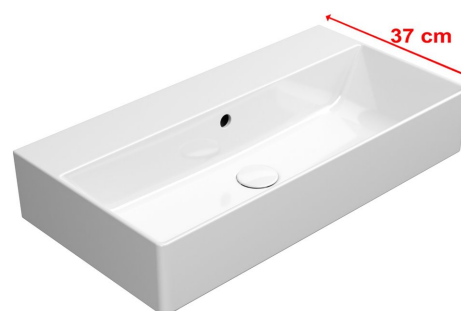

# KUBE X keramické umývadlo 70x37cm, bez otvoru, biela ExtraGlaze

GSI  
ceramica

Objednací kód: 9455011

## Základné informácie

Značka: GSI  
Séria: KUBE X

## Rozmery

Šírka: 700 mm  
Výška: 160 mm  
Hĺbka: 370 mm

## Vlastnosti

Farba: Biela  
Materiál: Keramika  
Inštalácia: Na postavenie, Nástenné-skrutky  
Typ umývadla: Klasické umývadlo  
Počet otvorov pre batériu: Bez otvoru  
Prepad: ÁNO  
Tvar: Obdĺžnik  
Ostatné: ExtraGlaze  
Hmotnosť / ks: 19.7 kg  
Balenie: 1 ks  
Záruka: 2 roky