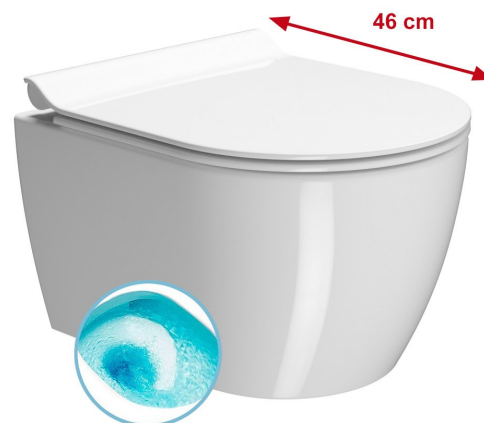

#### Rozmery

Šírka: 350 mm  
Výška: 340 mm  
Hĺbka: 460 mm

#### Vlastnosti

Záruka: 2 roky  
Farba: Biela  
Materiál: Keramika  
Technológia splachovania: SwirlFlush  
Objem splachovacej vody: 3 l / 4,5 l  
Tvar: Klasik  
Ostatné: ExtraGlaze, Skryté uchytenie  
Balenie obsahuje: Montážna sada  
Balenie neobsahuje: WC sedátko  
Hmotnosť / ks: 20.55 kg  
Balenie: 1 ks  
3D model: ÁNO