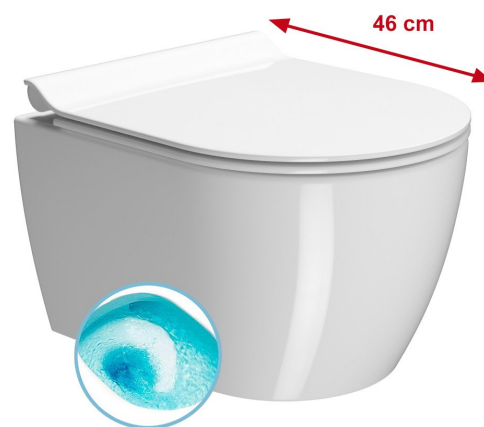

# PURA SHORT závesná WC misa, Swirlflush, 35x46cm, biela ExtraGlaze

GSI  
ceramica

Objednací kód: 880211

## Rozmery

Šírka: 350 mm  
Výška: 340 mm  
Hĺbka: 460 mm

## Vlastnosti

Farba: Biela  
Materiál: Keramika  
Technológia splachovania: SwirlFlush  
Objem splachovacej vody: 3 l / 4,5 l  
Tvar: Klasik  
Ostatné: ExtraGlaze, Skryté uchytienie  
Balenie obsahuje: Montážna sada  
Balenie neobsahuje: WC sedátko  
Hmotnosť / ks: 20.55 kg  
Balenie: 1 ks  
Záruka: 2 roky

## Odporúčame prikúpiť

1 ks WC sedátko, SLIM, Soft Close, biela (Objednací kód: MS76SN11)