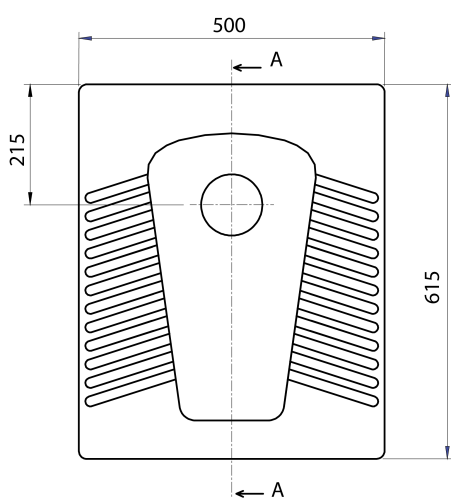

Technický list

A-A