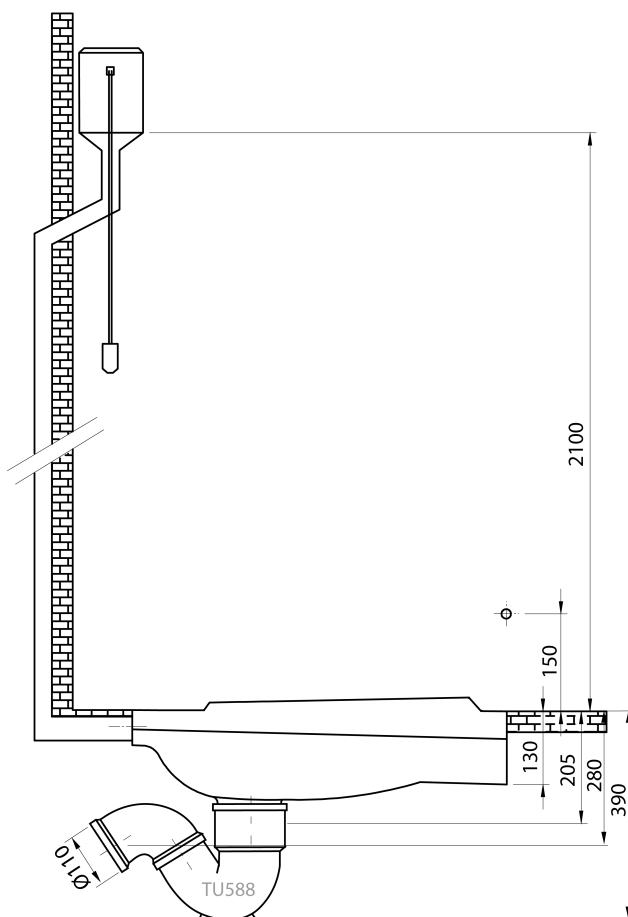

### Rozmery

Šírka: 500 mm

Výška: 205 mm

Hĺbka: 615 mm

### Odporúčame prikúpiť

1 ks Násuvný sifón, DN110mm (Objednací kód: TU588)

Technický list

A-A