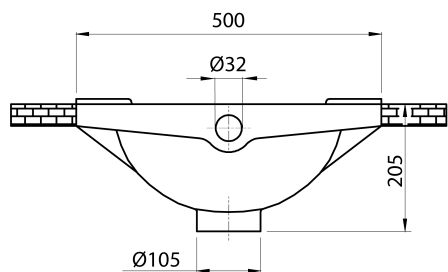

### Rozmery

Šírka: 500 mm

Výška: 205 mm

Hĺbka: 615 mm

### Vlastnosti

Záruka: 2 roky

Farba: Biela

Materiál: Keramika

Hmotnosť / ks: 21,5 kg

Balenie: 1 ks

3D model: ÁNO

### Odporúčame prikúpiť

1 ks Násuvný sifón, DN110mm (Objednací kód: TU588)

Technický list

A-A