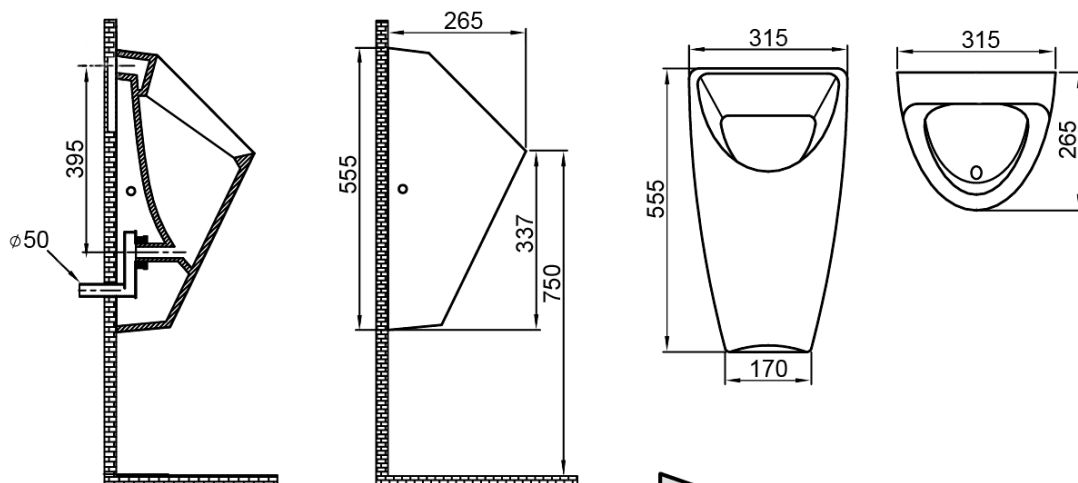

SCHWARN urinál s automatickým splachovačom 6V DC,
zakrytý prívod vody, čierna mat

BRUCKNER

Technický list