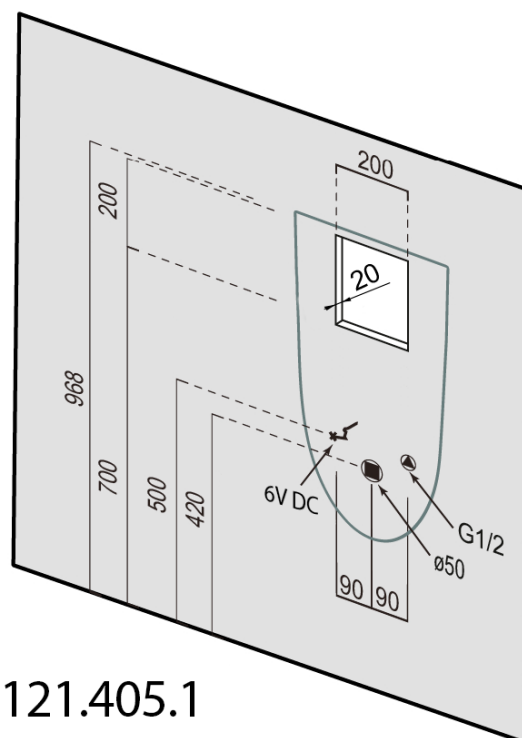

S automatickým splachovačom
With an automatic flusher