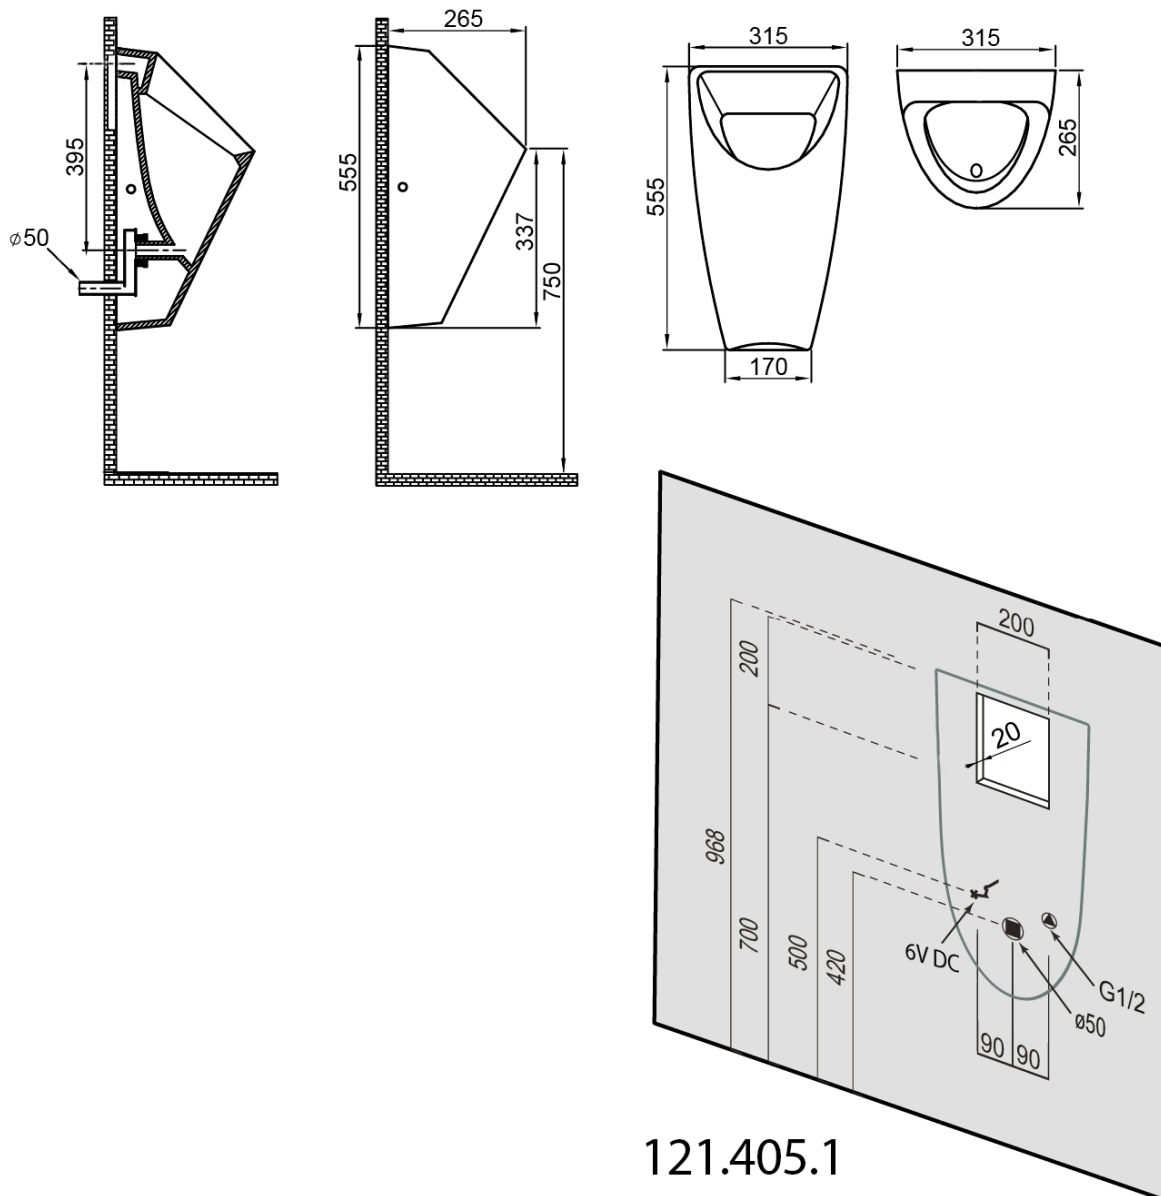

SCHWARN urinál s automatickým splachovačom 6V DC,
zakrytý prívod vody, čierny

BRUCKNER

Technický list

121.405.1