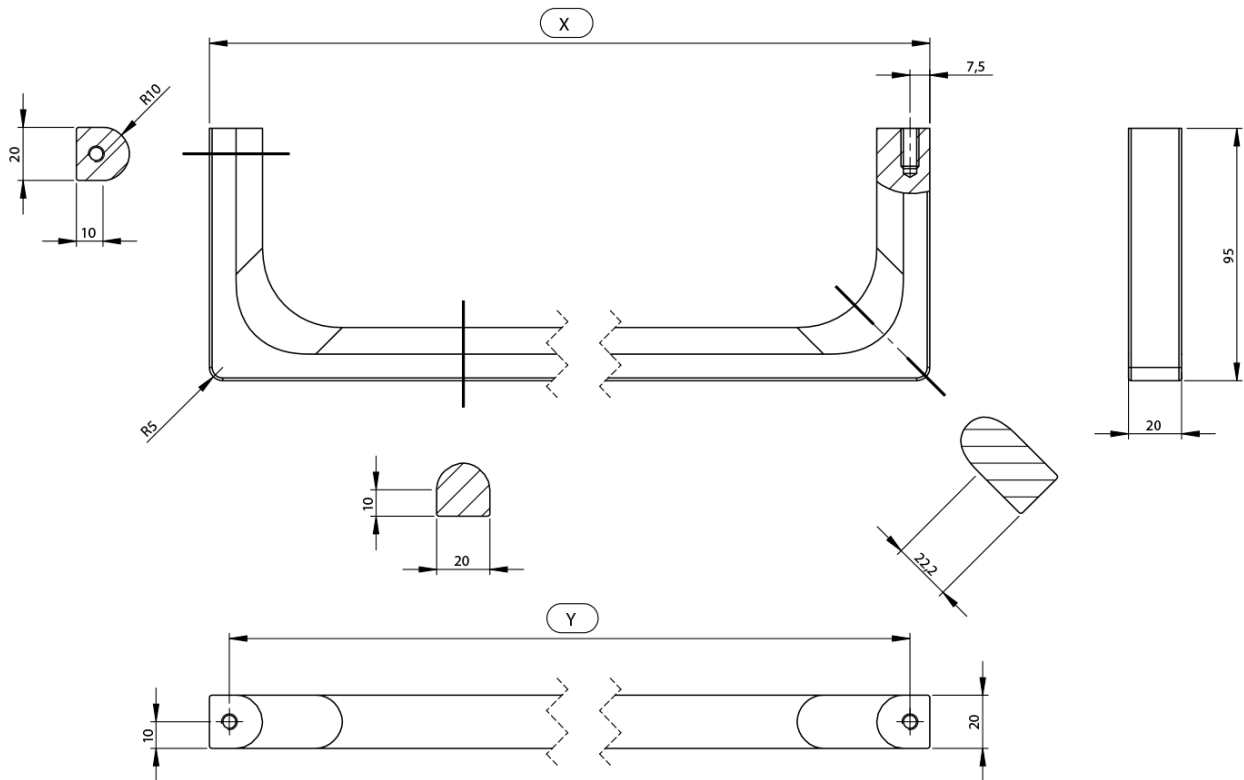

NUBES držiak uterákov 120cm, chróm

GSI
cerámica

Objednací kód: PANB120

Základné informácie

Značka: GSI

Rozmery

Dĺžka: 1200 mm

Vlastnosti

Záruka: 2 roky

Farba: Chróm

Hmotnosť / ks: 1.4 kg

Balenie: 1 ks

Technický list

Varianta	X [mm]	Y [mm]
PANB120	1130	1115
PANB100	945	930
PANB80	745	730
PANB70	638	623
PANB60	548	533
PANB52	465	450
PANB50	438	423
PANB40	365	350
PANB36	330	315