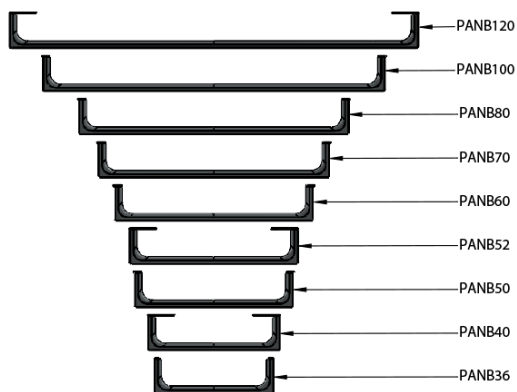

Záruka: 2 roky

Farba: Chróm

Hmotnosť / ks: 1.4 kg

Balenie: 1 ks

Technický list

Varianta	X [mm]	Y [mm]
PANB120	1130	1115
PANB100	945	930
PANB80	745	730
PANB70	638	623
PANB60	548	533
PANB52	465	450
PANB50	438	423
PANB40	365	350
PANB36	330	315