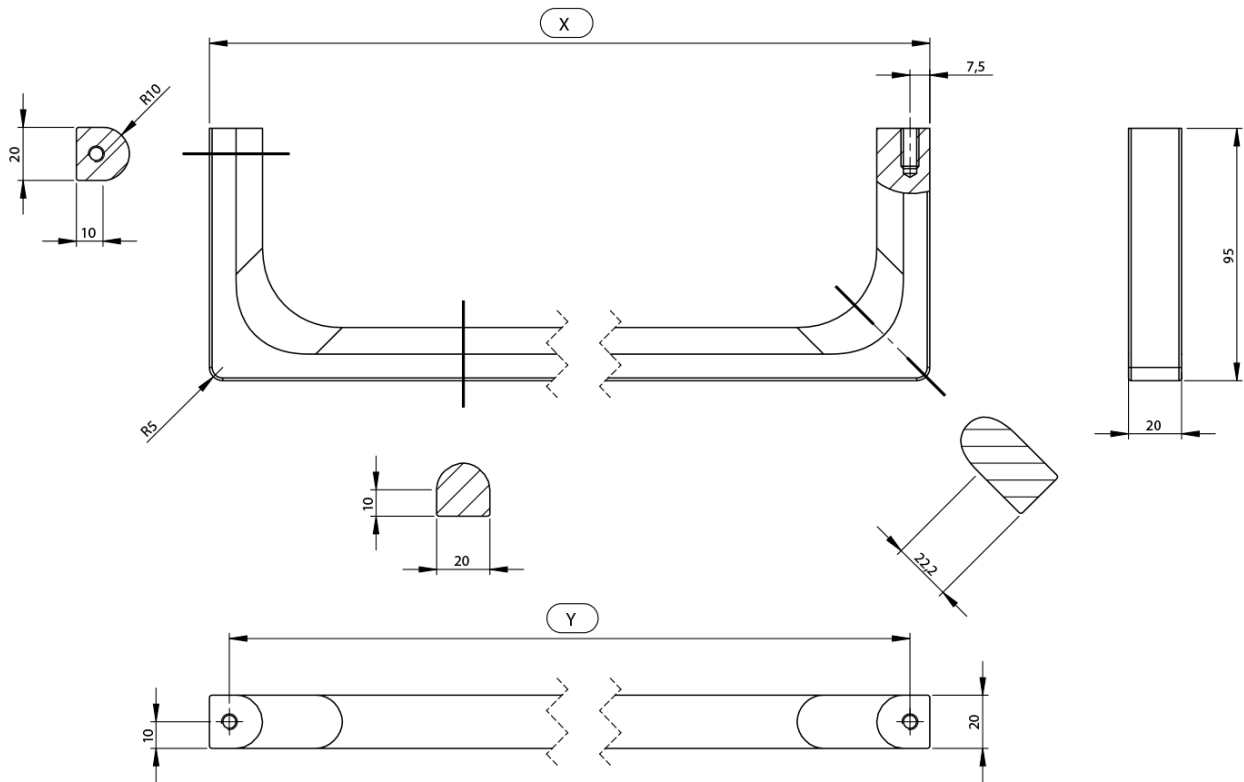

NUBES držiak uterákov 120cm, chróm

GSI
cerámica

Objednací kód: PANB120

Základné informácie

Značka: GSI
Séria: NUBES

Rozmery

Dĺžka: 1200 mm

Vlastnosti

Farba: Chróm
Hmotnosť / ks: 1.4 kg
Balenie: 1 ks
Záruka: 2 roky

Technický list

Varianta	X [mm]	Y [mm]
PANB120	1130	1115
PANB100	945	930
PANB80	745	730
PANB70	638	623
PANB60	548	533
PANB52	465	450
PANB50	438	423
PANB40	365	350
PANB36	330	315