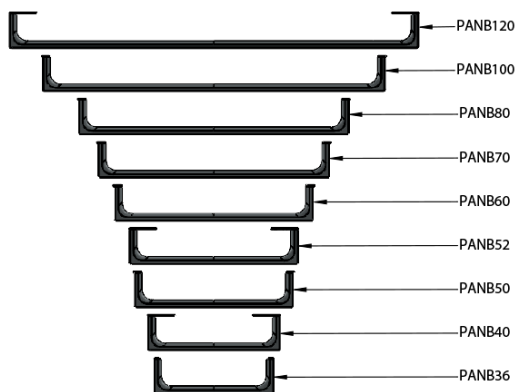

NUBES držiak uterákov 120cm, chróm

GSI
cerámica

Objednací kód: PANB120

Základné informácie

Značka: GSI
Séria: NUBES

Rozmery

Dĺžka: 1200 mm

Vlastnosti

Farba: Chróm
Hmotnosť / ks: 1.4 kg
Balenie: 1 ks
Záruka: 2 roky

Technický list

Varianta	X [mm]	Y [mm]
PANB120	1130	1115
PANB100	945	930
PANB80	745	730
PANB70	638	623
PANB60	548	533
PANB52	465	450
PANB50	438	423
PANB40	365	350
PANB36	330	315