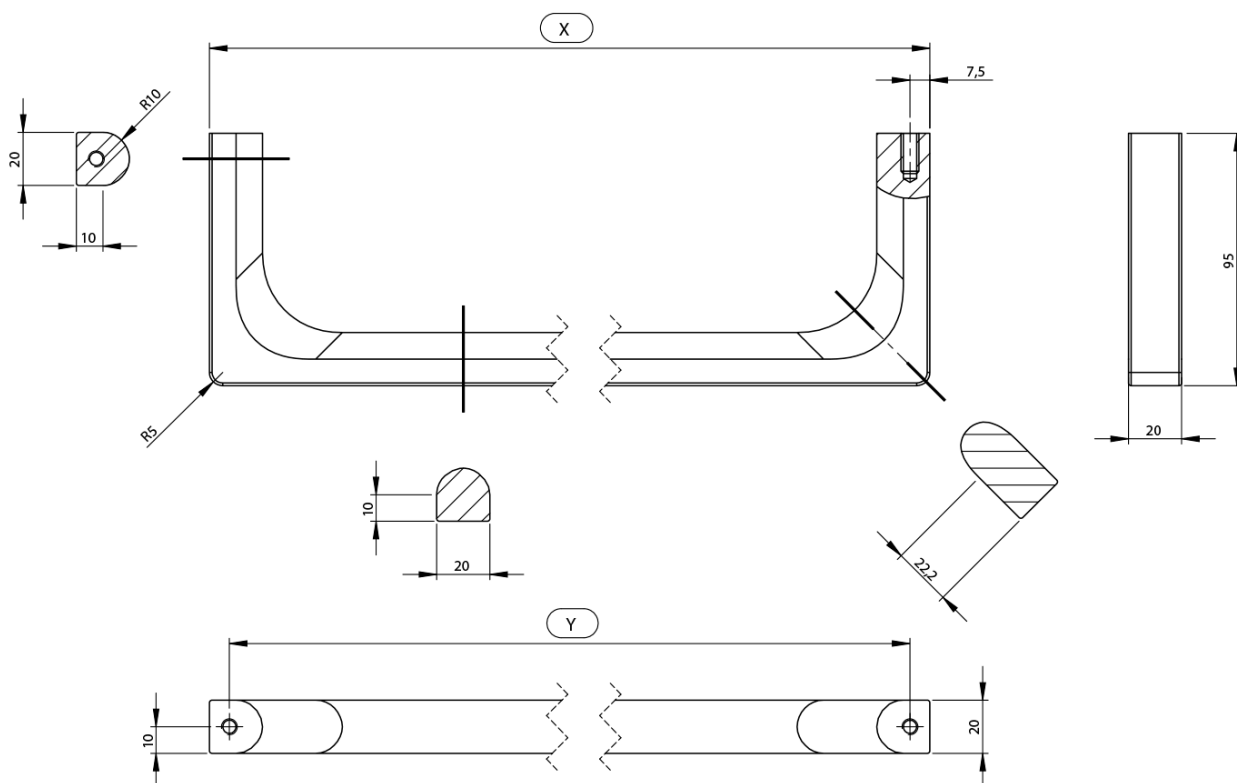

NUBES držiak uterákov 80cm, chróm

GSI[®]

Objednací kód: PANB80

Základné informácie

Značka: GSI
Séria: NUBES

Rozmery

Dĺžka: 800 mm

Vlastnosti

Farba: Chróm
Hmotnosť / ks: 1.0 kg
Balenie: 1 ks
Záruka: 2 roky

Technický list

Varianta	X [mm]	Y [mm]
PANB120	1130	1115
PANB100	945	930
PANB80	745	730
PANB70	638	623
PANB60	548	533
PANB52	465	450
PANB50	438	423
PANB40	365	350
PANB36	330	315