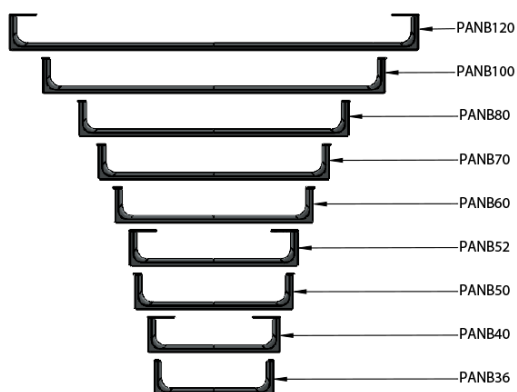

NUBES držiak uterákov 80cm, chróm

GSI[®]

Objednací kód: PANB80

Základné informácie

Značka: GSI
Séria: NUBES

Rozmery

Dĺžka: 800 mm

Vlastnosti

Farba: Chróm
Hmotnosť / ks: 1.0 kg
Balenie: 1 ks
Záruka: 2 roky

Technický list

Varianta	X [mm]	Y [mm]
PANB120	1130	1115
PANB100	945	930
PANB80	745	730
PANB70	638	623
PANB60	548	533
PANB52	465	450
PANB50	438	423
PANB40	365	350
PANB36	330	315