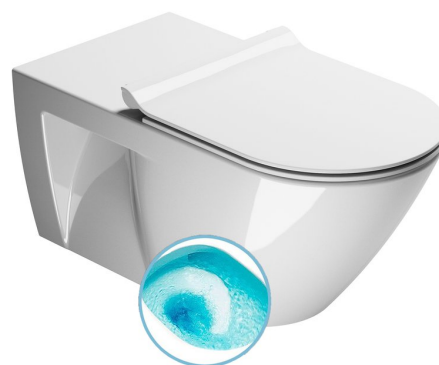

Objednací kód: 761511

Základné informácie

Značka: GSI
Séria: COMMUNITY

Rozmery

Šírka: 360 mm
Výška: 340 mm
Hĺbka: 700 mm

Vlastnosti

Farba: Biela
Materiál: Keramika
Technológia splachovania: SwirlFlush
Objem splachovacej vody: 3 l / 4,5 l
Tvar: Klasik
Ostatné: ExtraGlaze
Balenie obsahuje: Montážna sada
Balenie neobsahuje: WC sedátko
Hmotnosť / ks: 35.45 kg
Balenie: 1 ks
Záruka: 2 roky

Odporúčame prikúpiť

1 ks WC sedátko, SLIM, Soft Close, Quick Release, biela/chrom (Objednací kód: MS86CSN11)

Náhradné diely

Fixačná sada pro WC závesné a bidety GSI (Sand-Norm-Pura-Kube X-Classic) (Objednací kód: NDFISR2)