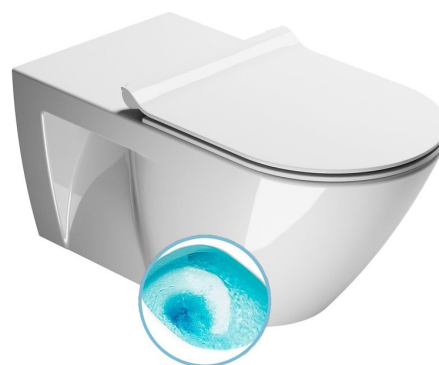

Objednací kód: 761511

Základné informácie

Značka: GSI
Séria: COMMUNITY

Rozmery

Šírka: 360 mm
Výška: 340 mm
Hĺbka: 700 mm

Vlastnosti

Farba: Biela
Materiál: Keramika
Technológia splachovania: Swirlflush
Objem splachovacej vody: Splachovanie 3 l, Splachovanie 4,5 l
Tvar: Klasik
Výbava: ExtraGlaze
Balenie obsahuje: Montážna sada
Balenie neobsahuje: WC sedátko
Hmotnosť / ks: 35.45 kg
Balenie: 1 ks
Záruka: 2 roky

Odporúčame prikúpiť

1 ks WC sedátko, SLIM, Soft Close, Quick Release, biela/chrom (Objednací kód: MS86CSN11)

Náhradné diely

Fixačná sada pro WC závesné a bidety GSI (Sand-Norm-Pura-Kube X-Classic) (Objednací kód: NDFISR2)