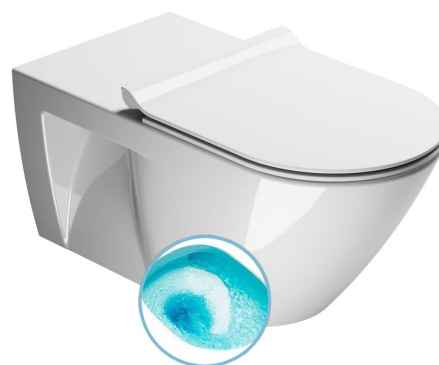

# COMMUNITY závesná WC misa, Swirlflush, 36x70cm, biela ExtraGlaze

GSI<sup>®</sup>

Objednací kód: 761511

## Rozmery

Šírka: 360 mm  
Výška: 340 mm  
Hĺbka: 700 mm

## Vlastnosti

Farba: Biela  
Materiál: Keramika  
Technológia splachovania: Swirlflush  
Objem splachovacej vody: Splachovanie 3 l, Splachovanie 4,5 l  
Tvar: Klasik  
Výbava: ExtraGlaze  
Balenie obsahuje: Montážna sada  
Balenie neobsahuje: WC sedátko  
Hmotnosť / ks: 35.45 kg  
Balenie: 1 ks  
Záruka: 2 roky

## Odporúčame prikúpiť

1 ks PURA/KUBE X/NORM WC sedátko, SLIM, Soft Close, Quick Release, biela/chrom (Objednací kód: MS86CSN11)