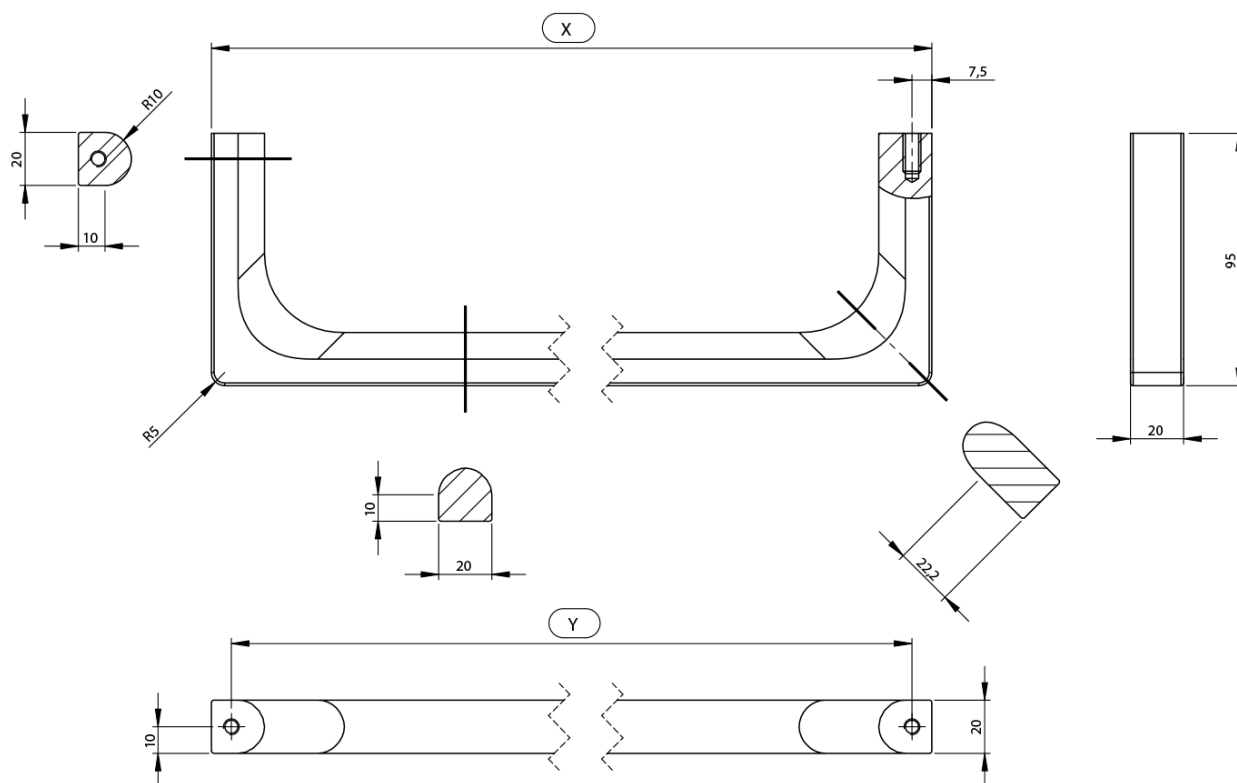

NUBES držiak uterákov 36cm, chróm

GSI[®]
cerámica

Objednací kód: PANB36

Základné informácie

Značka: GSI

Rozmery

Dĺžka: 360 mm

Vlastnosti

Záruka: 2 roky

Farba: Chróm

Hmotnosť / ks: 0.6 kg

Balenie: 1 ks

Technický list

Varianta	X [mm]	Y [mm]
PANB120	1130	1115
PANB100	945	930
PANB80	745	730
PANB70	638	623
PANB60	548	533
PANB52	465	450
PANB50	438	423
PANB40	365	350
PANB36	330	315