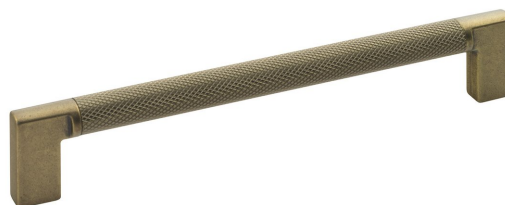

Objednací kód: 12459

Základné informácie

Značka: Sapho

Rozmery

Šírka: 174 mm

Vlastnosti

Záruka: 2 roky

Hmotnosť / ks: 0.092 kg

Balenie: 1 ks

Farba: Zlato

Materiál: Zliatina kovov

3D model: ÁNO

Technický list