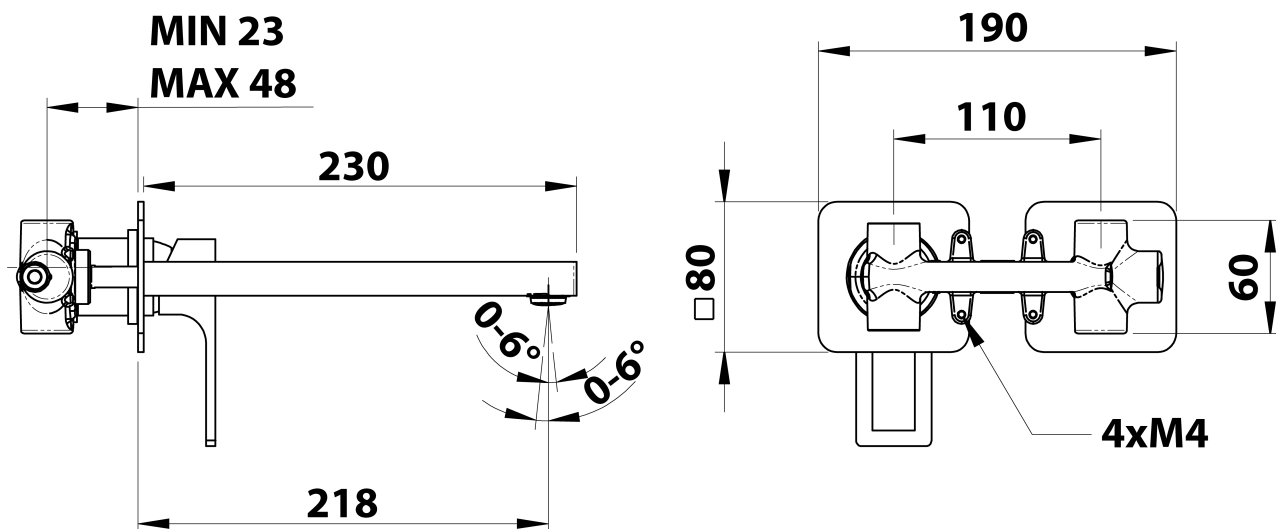

FORATA podomietková umývadlová batéria, čierna matná

Objednací kód: FT118/15

Základné informácie

Značka: Sapho
Séria: FORATA

Rozmery

Šírka: 190 mm
Výška: 80 mm
Hĺbka: 230 mm

Vlastnosti

Farba: Čierna mat
Materiál: Mosadz
Tvar: Hranaté
Inštalácia: Podomietková
Druh ovládania: Páka
Priemer kartuše: 35 mm
Hmotnosť / ks: 3.063 kg
Balenie: 1 ks
Záruka: 6 rokov

Náhradné diely

KEROX ECO náhradná kartuša nízka (Objednací kód: 2121B2)

KEROX náhradná kartuša nízka (Objednací kód: 2121B)

Technický list

**COLD WATER
G1/2"**

**HOT WATER
G1/2"**