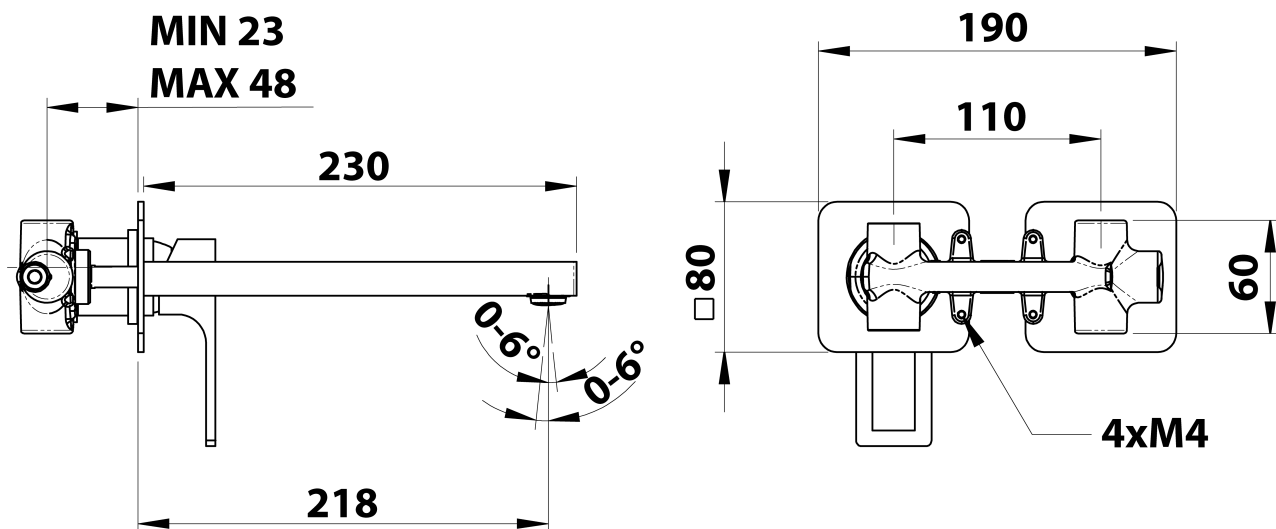

FORATA podomietková umývadlová batéria, čierna matná

Objednací kód: FT118/15

Základné informácie

Značka: Sapho
Séria: FORATA

Rozmery

Šírka: 190 mm
Výška: 80 mm
Hĺbka: 230 mm

Vlastnosti

Záruka: 6 rokov
Hmotnosť / ks: 3.063 kg
Balenie: 1 ks
Farba: Čierna mat
Materiál: Mosadz
Tvar: Hranaté
Inštalácia: Podomietková
Druh ovládania: Páka
Priemer kartuše: 35 mm
3D model: ÁNO

Náhradné diely

KEROX ECO náhradná kartuša nízka (Objednací kód: 2121B2)

KEROX náhradná kartuša nízka (Objednací kód: 2121B)

Technický list

COLD WATER
G1/2"

HOT WATER
G1/2"