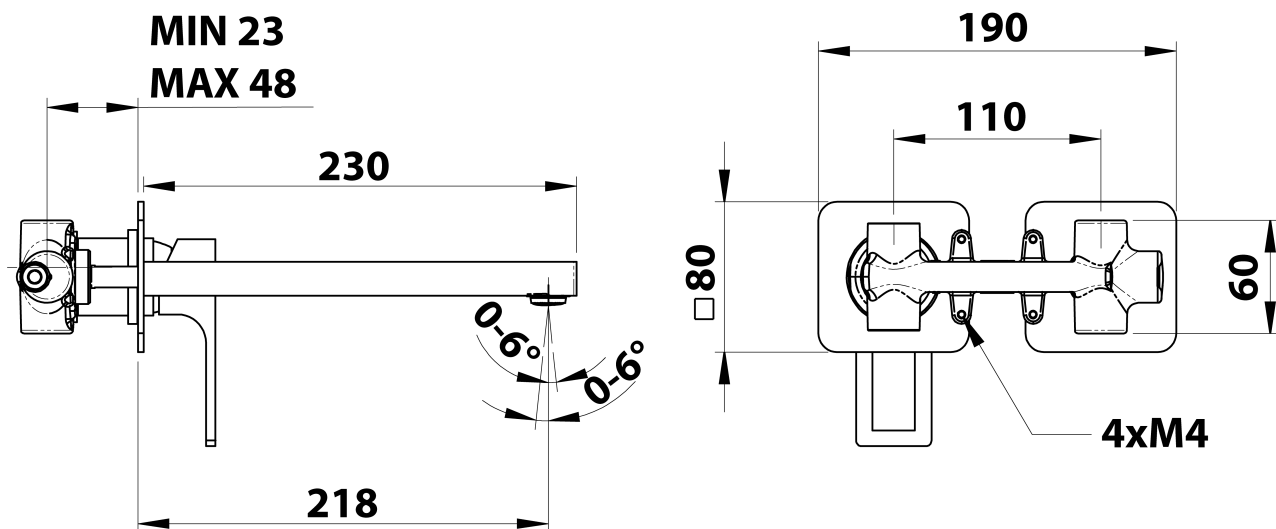

Objednací kód: FT118/14

Základné informácie

Značka: Sapho
Séria: FORATA

Rozmery

Šírka: 190 mm
Výška: 80 mm
Hĺbka: 218 mm

Vlastnosti

Farba: Biela mat
Materiál: Mosadz
Tvar: Hranaté
Inštalácia: Podomietková
Druh ovládania: Páka
Priemer kartuše: 35 mm
Hmotnosť / ks: 3.063 kg
Balenie: 1 ks
Záruka: 6 rokov

Náhradné diely

KEROX ECO náhradná kartuša nízka (Objednací kód: 2121B2)

KEROX náhradná kartuša nízka (Objednací kód: 2121B)

Technický list

**COLD WATER
G1/2"**

**HOT WATER
G1/2"**