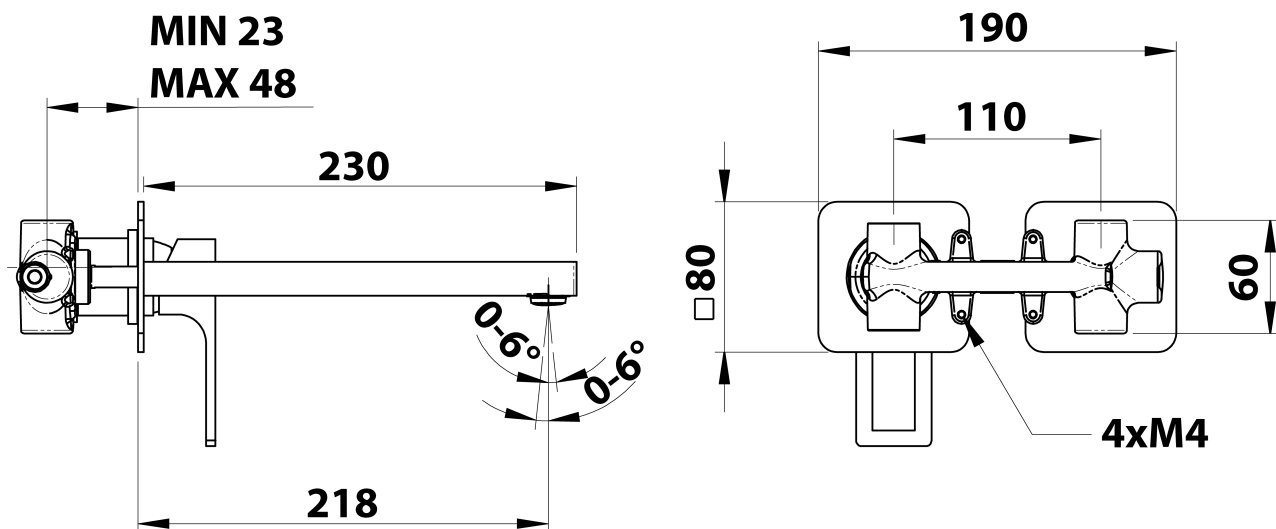

Objednací kód: FT118

Základné informácie

Značka: Sapho
Séria: FORATA

Rozmery

Šírka: 190 mm
Výška: 80 mm
Hĺbka: 230 mm

Vlastnosti

Farba: Chróm
Materiál: Mosadz
Tvar: Hranaté
Inštalácia: Podomietková
Druh ovládania: Páka
Priemer kartuše: 35 mm
Hmotnosť / ks: 3.063 kg
Balenie: 1 ks
Záruka: 6 rokov

Náhradné diely

KEROX ECO náhradná kartuša nízka (Objednací kód: 2121B2)

KEROX náhradná kartuša nízka (Objednací kód: 2121B)

Technický list

COLD WATER
G1/2"

HOT WATER
G1/2"