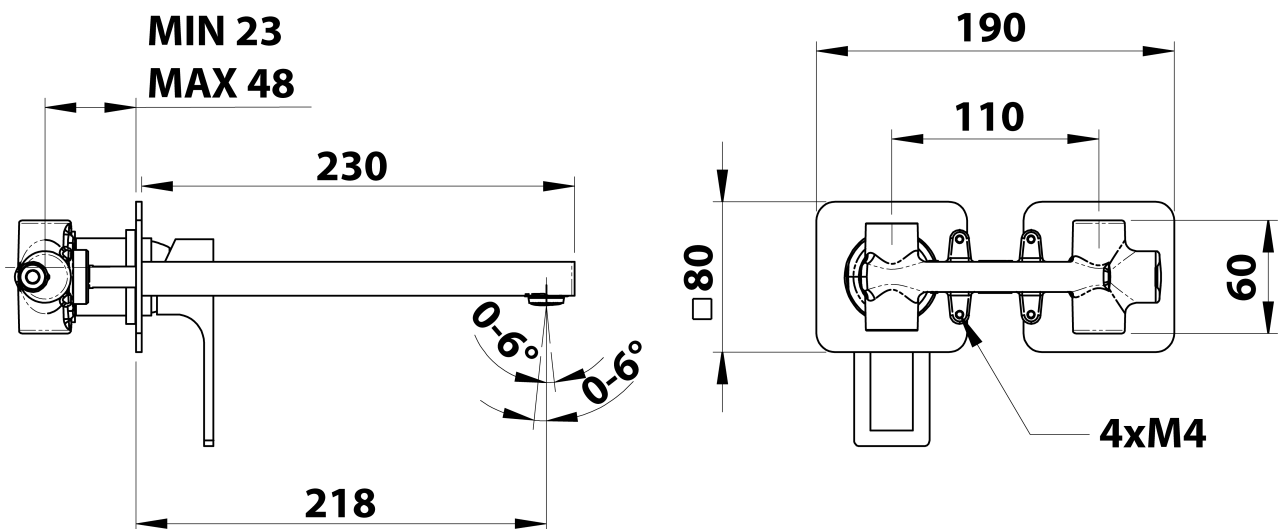

Objednací kód: FT118

Základné informácie

Značka: Sapho
Séria: FORATA

Rozmery

Šírka: 190 mm
Výška: 80 mm
Hĺbka: 230 mm

Vlastnosti

Záruka: 6 rokov
Hmotnosť / ks: 3.063 kg
Balenie: 1 ks
Farba: Chróm
Materiál: Mosadz
Tvar: Hranaté
Inštalácia: Podomietková
Druh ovládania: Páka
Priemer kartuše: 35 mm
3D model: ÁNO

Náhradné diely

KEROX ECO náhradná kartuša nízka (Objednací kód: 2121B2)

KEROX náhradná kartuša nízka (Objednací kód: 2121B)

Technický list

COLD WATER
G1/2"

HOT WATER
G1/2"