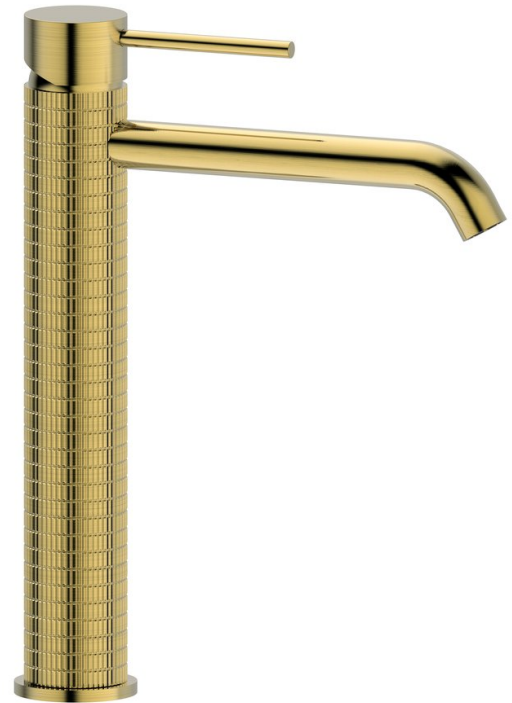

# FLAWO stojanková umývadlová batéria vysoká, zlato mat

Objednací kód: FR678GB

## Základné informácie

Značka: Sapho  
Séria: SOLITER

## Rozmery

Šírka: 42 mm  
Výška: 279 mm  
Hĺbka: 180 mm

## Vlastnosti

Farba: Zlato mat  
Materiál: Mosadz  
Tvar: Dizajn  
Inštalácia: Stojankové  
Druh ovládania: Páka  
Priemer kartuše: 35 mm  
Výška výtoku: 202 mm  
Ostatné: PVD povrchová úprava  
Hmotnosť / ks: 1.402 kg  
Balenie: 1 ks  
Záruka: 6 rokov