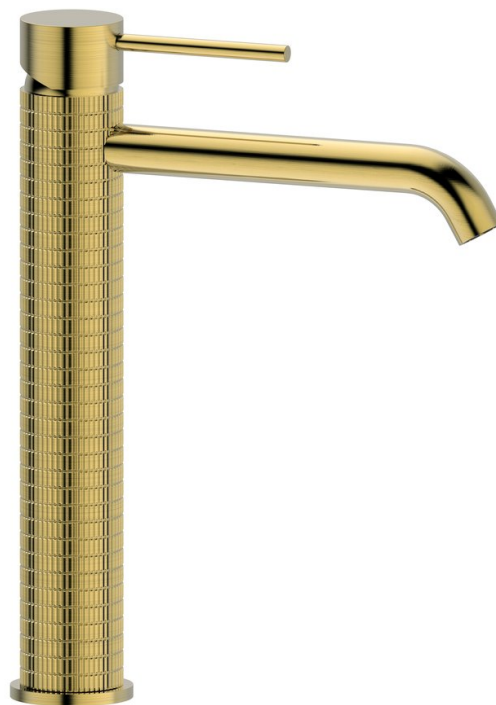

FLAWO stojanková umývadlová batéria vysoká bez výpuste, zlato mat

Objednací kód: FR678GB

Základné informácie

Značka: Sapho
Séria: SOLITER

Rozmery

Šírka: 42 mm
Výška: 279 mm
Hĺbka: 180 mm

Vlastnosti

Farba: Zlato mat
Materiál: Mosadz
Tvar: Dizajn
Inštalácia: Stojankové
Druh ovládania: Páka
Priemer kartuše: 35 mm
Výška výtoku: 202 mm
Ostatné: PVD povrchová úprava
Hmotnosť / ks: 1.402 kg
Balenie: 1 ks
Záruka: 6 rokov

Náhradné diely

Náhradná kartuša vysoká, 35mm (Objednací kód: JM099)

Perliátor M16x1 (Objednací kód: AERWU)

Technický list