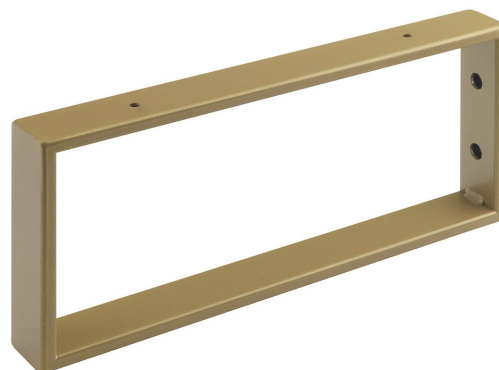

Objednací kód: 30366

Základné informácie

Značka: Sapho

Rozmery

Šírka: 40 mm
Výška: 150 mm
Hĺbka: 350 mm

Vlastnosti

Farba: Zlato mat
Materiál: Ocel'
Hmotnosť / ks: 1.55 kg
Balenie: 1 ks
Záruka: 2 roky

Technický list