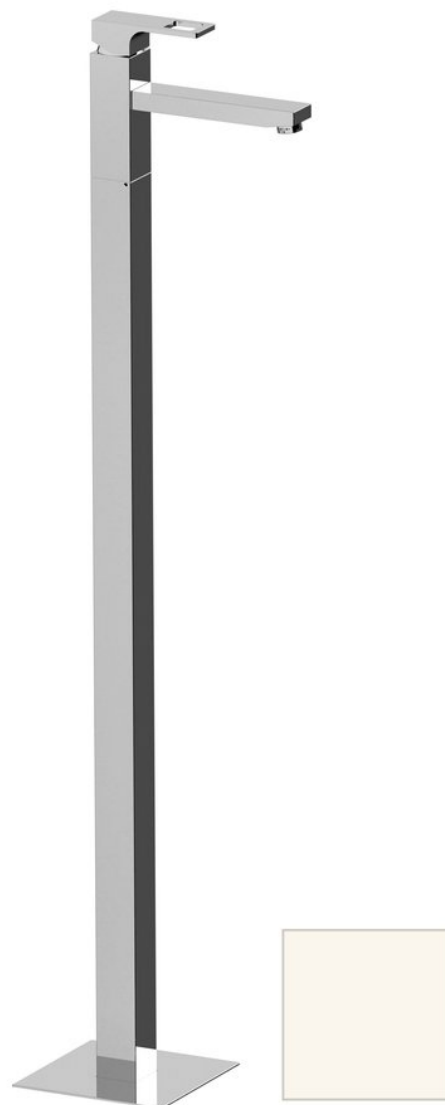

# FORATA umývadlová batéria s pripojením do podlahy, biela matná

 **SAPHO**

Objednací kód: FT016/14

## Základné informácie

Značka: Sapho  
Séria: FORATA

## Rozmery

Šírka: 42 mm  
Výška: 1030 mm  
Hĺbka: 178 mm

## Vlastnosti

Farba: Biela mat  
Materiál: Mosadz  
Tvar: Hranaté  
Inštalácia: Do podlahy  
Druh ovládania: Páka  
Priemer kartuše: 35 mm  
Výška výtoku: 940 mm  
Hmotnosť / ks: 12.5 kg  
Balenie: 1 ks  
Záruka: 6 rokov