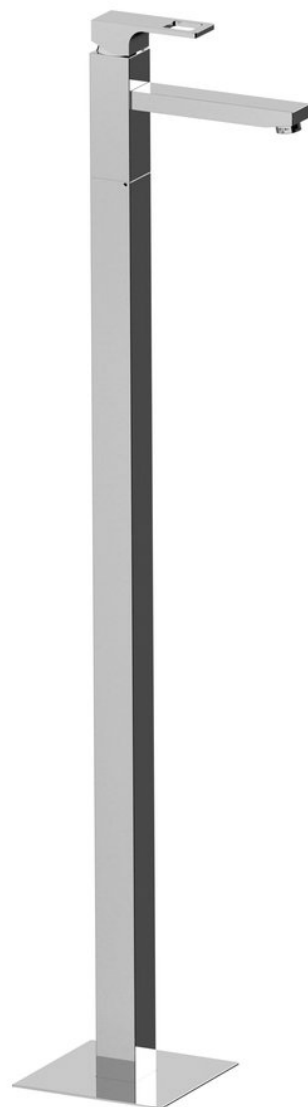

# FORATA umývadlová batéria s pripojením do podlahy, chróm

 **SAPHO**

Objednací kód: FT016

## Základné informácie

Značka: Sapho  
Séria: FORATA

## Rozmery

Šírka: 42 mm  
Výška: 1030 mm  
Hĺbka: 178 mm

## Vlastnosti

Záruka: 6 rokov  
Hmotnosť / ks: 12.5 kg  
Balenie: 1 ks  
Farba: Chróm  
Materiál: Mosadz  
Tvar: Hranaté  
Inštalácia: Do podlahy  
Druh ovládania: Páka  
Priemer kartuše: 35 mm  
Výška výtoku: 940 mm  
3D model: ÁNO