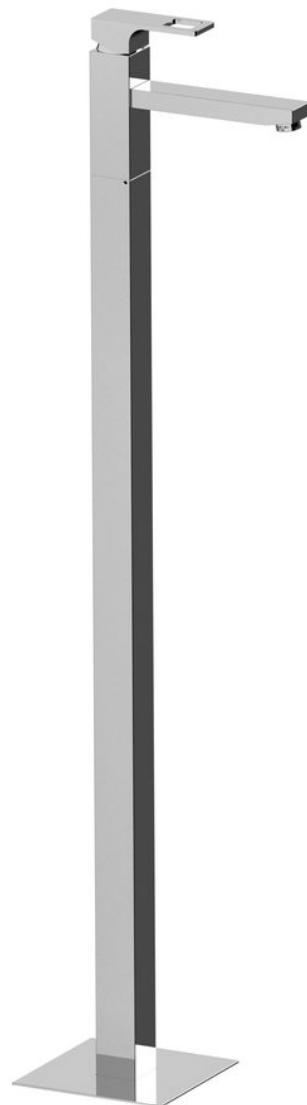

# FORATA umývadlová batéria s pripojením do podlahy, chróm

 **SAPHO**

Objednací kód: FT016

## Základné informácie

Značka: Sapho  
Séria: FORATA

## Rozmery

Šírka: 42 mm  
Výška: 1030 mm  
Hĺbka: 178 mm

## Vlastnosti

Farba: Chróm  
Materiál: Mosadz  
Tvar: Hranaté  
Inštalácia: Do podlahy  
Druh ovládania: Páka  
Priemer kartuše: 35 mm  
Výška výtoku: 940 mm  
Hmotnosť / ks: 12.5 kg  
Balenie: 1 ks  
Záruka: 6 rokov