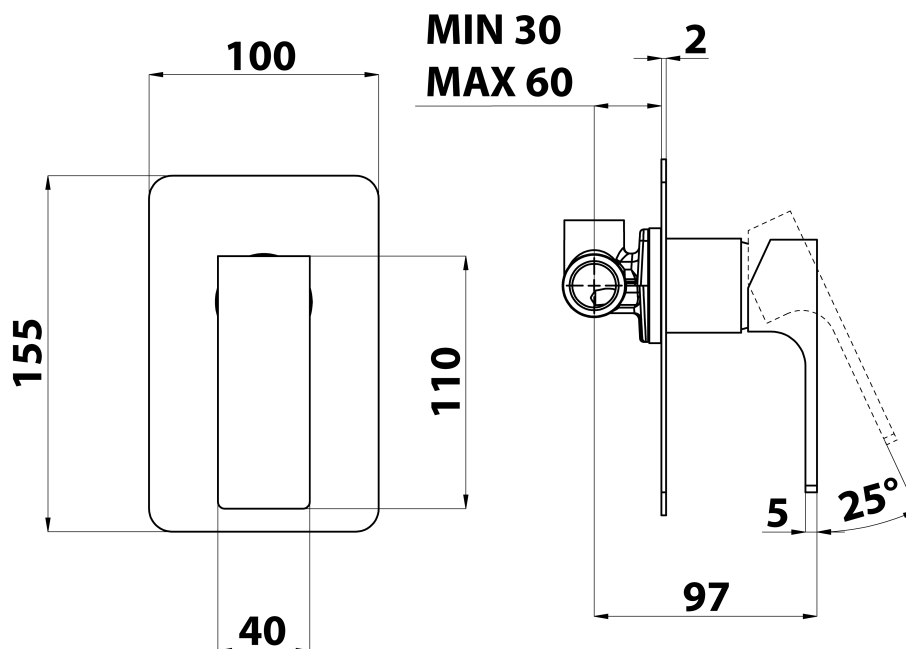

FORATA podomietková sprchová batéria, 1 výstup, čierna matná

Objednací kód: FT041/15

Základné informácie

Značka: Sapho
Séria: FORATA

Rozmery

Šírka: 100 mm
Výška: 155 mm

Vlastnosti

Záruka: 6 rokov
Hmotnosť / ks: 1.296 kg
Balenie: 1 ks
Farba: Čierna mat
Materiál: Mosadz
Tvar: Hranaté
Inštalácia: Podomietková
Druh ovládania: Páka
Priemer kartuše: 35 mm
Ostatné: 1 výstup
3D model: ÁNO

Náhradné diely

KEROX ECO náhradná kartuša nízka (Objednací kód: 2121B2)

KEROX náhradná kartuša nízka (Objednací kód: 2121B)

Technický list

**SHOWER OUTLET
G1/2"**

**COLD WATER
G1/2"**

**HOT WATER
G1/2"**