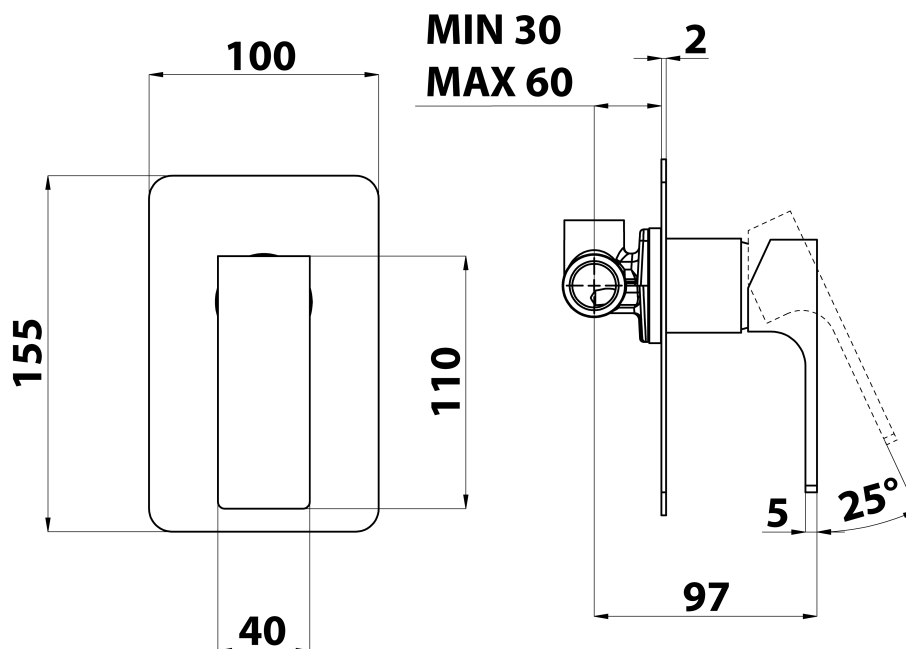

FORATA podomietková sprchová batéria, 1 výstup, čierna matná

Objednací kód: FT041/15

Základné informácie

Značka: Sapho
Séria: FORATA

Rozmery

Šírka: 100 mm
Výška: 155 mm

Vlastnosti

Farba: Čierna mat
Materiál: Mosadz
Tvar: Hranaté
Inštalácia: Podomietková
Druh ovládania: Páka
Priemer kartuše: 35 mm
Ostatné: 1 výstup
Hmotnosť / ks: 1.296 kg
Balenie: 1 ks
Záruka: 6 rokov

Náhradné diely

KEROX ECO náhradná kartuša nízka (Objednací kód: 2121B2)

KEROX náhradná kartuša nízka (Objednací kód: 2121B)

Technický list

SHOWER OUTLET
G1/2"

COLD WATER
G1/2"

HOT WATER
G1/2"