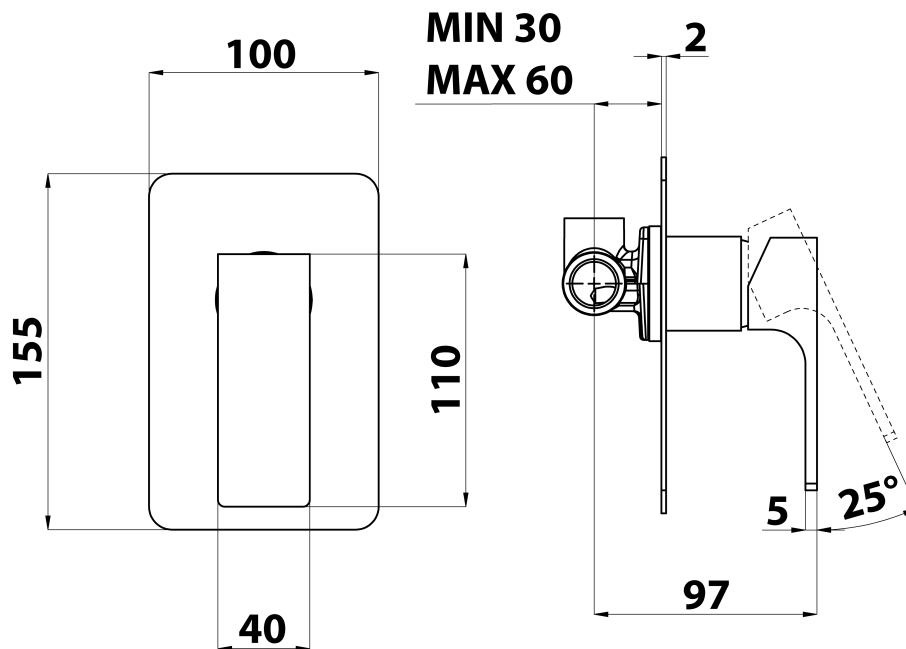

FORATA podomietková sprchová batéria, 1 výstup, biela matná

Objednací kód: FT041/14

Základné informácie

Značka: Sapho
Séria: FORATA

Rozmery

Šírka: 100 mm
Výška: 155 mm

Vlastnosti

Farba: Biela mat
Materiál: Mosadz
Tvar: Hranaté
Inštalácia: Podomietková
Druh ovládania: Páka
Priemer kartuše: 35 mm
Ostatné: 1 výstup
Hmotnosť / ks: 1.296 kg
Balenie: 1 ks
Záruka: 6 rokov

Náhradné diely

KEROX ECO náhradná kartuša nízka (Objednací kód: 2121B2)
KEROX náhradná kartuša nízka (Objednací kód: 2121B)

Technický list

SHOWER OUTLET
G1/2"

COLD WATER
G1/2"

HOT WATER
G1/2"