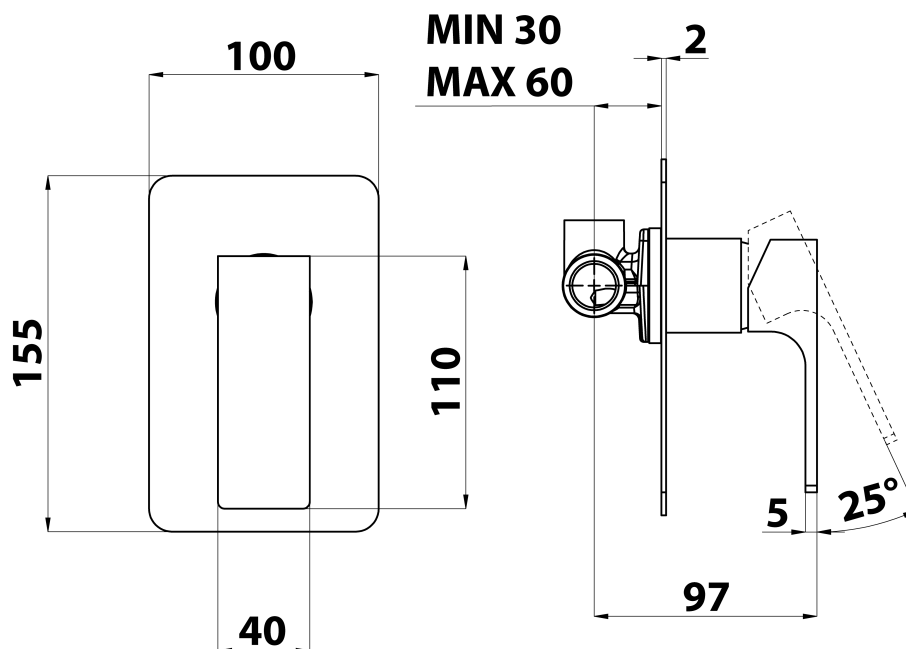

FORATA podomietková sprchová batéria, 1 výstup, biela matná

Objednací kód: FT041/14

Základné informácie

Značka: Sapho
Séria: FORATA

Rozmery

Šírka: 100 mm
Výška: 155 mm

Vlastnosti

Farba: Biela mat
Materiál: Mosadz
Tvar: Hranaté
Inštalácia: Podomietková
Druh ovládania: Páka
Priemer kartuše: 35 mm
Ostatné: Jednocestné
Hmotnosť / ks: 1.296 kg
Balenie: 1 ks
Záruka: 6 rokov

Náhradné diely

KEROX ECO náhradná kartuša nízka (Objednací kód: 2121B2)
KEROX náhradná kartuša nízka (Objednací kód: 2121B)

Technický list

**SHOWER OUTLET
G1/2"**

**COLD WATER
G1/2"**

**HOT WATER
G1/2"**