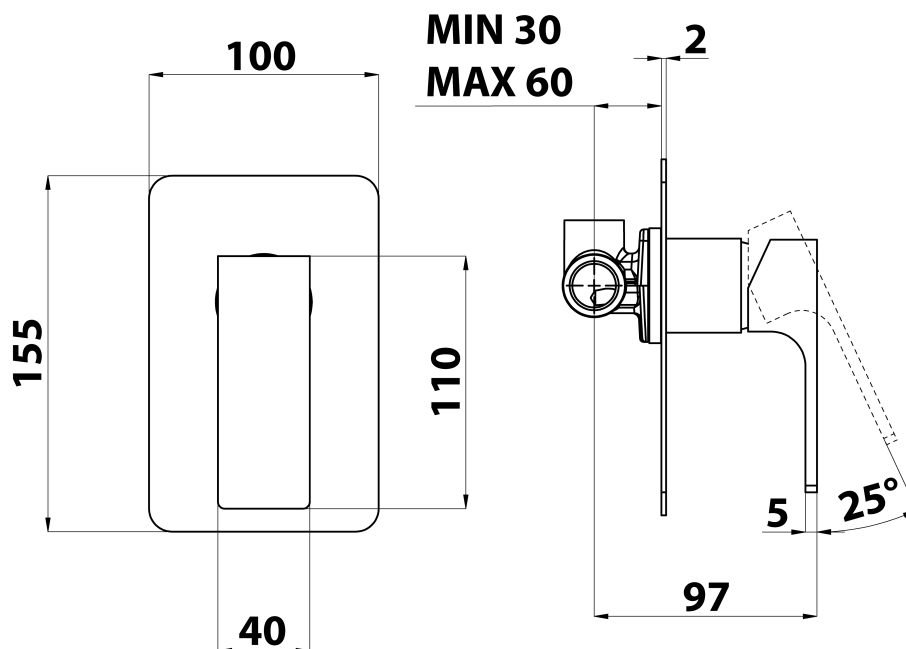

FORATA podomietková sprchová batéria, 1 výstup, chróm

 **SAPHO**

Objednací kód: FT041

Základné informácie

Značka: Sapho
Séria: FORATA

Rozmery

Šírka: 100 mm
Výška: 155 mm

Vlastnosti

Farba: Chróm
Materiál: Mosadz
Tvar: Hranaté
Inštalácia: Podomietková
Druh ovládania: Páka
Priemer kartuše: 35 mm
Ostatné: Jednocestné
Hmotnosť / ks: 1.296 kg
Balenie: 1 ks
Záruka: 6 rokov

Náhradné diely

KEROX ECO náhradná kartuša nízka (Objednací kód: 2121B2)
KEROX náhradná kartuša nízka (Objednací kód: 2121B)

Technický list

SHOWER OUTLET
G1/2"

COLD WATER
G1/2"

HOT WATER
G1/2"