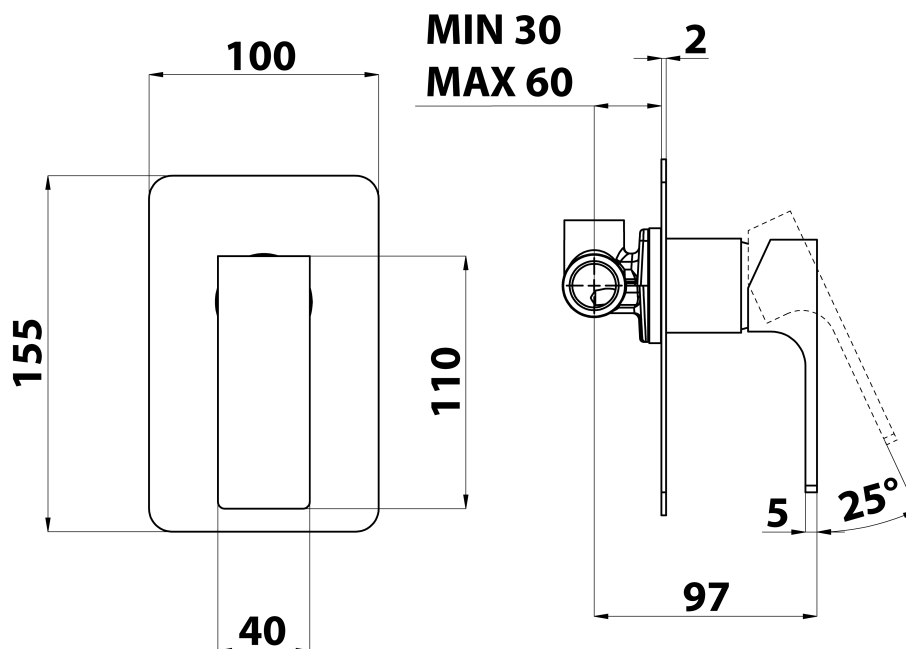

FORATA podomietková sprchová batéria, 1 výstup, chróm

 **SAPHO**

Objednací kód: FT041

Základné informácie

Značka: Sapho
Séria: FORATA

Rozmery

Šírka: 100 mm
Výška: 155 mm

Vlastnosti

Farba: Chróm
Materiál: Mosadz
Tvar: Hranaté
Inštalácia: Podomietková
Druh ovládania: Páka
Priemer kartuše: 35 mm
Ostatné: 1 výstup
Hmotnosť / ks: 1.296 kg
Balenie: 1 ks
Záruka: 6 rokov

Náhradné diely

KEROX ECO náhradná kartuša nízka (Objednací kód: 2121B2)

KEROX náhradná kartuša nízka (Objednací kód: 2121B)

Technický list

SHOWER OUTLET
G1/2"

COLD WATER
G1/2"

HOT WATER
G1/2"