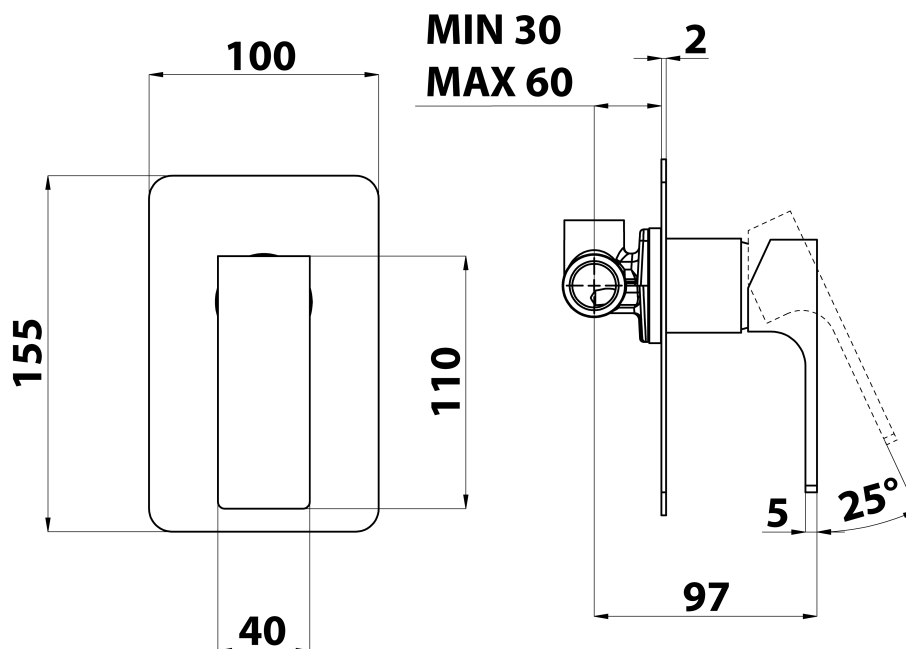

FORATA podomietková sprchová batéria, 1 výstup, chróm

 **SAPHO**

Objednací kód: FT041

Základné informácie

Značka: Sapho
Séria: FORATA

Rozmery

Šírka: 100 mm
Výška: 155 mm

Vlastnosti

Záruka: 6 rokov
Hmotnosť / ks: 1.296 kg
Balenie: 1 ks
Farba: Chróm
Materiál: Mosadz
Tvar: Hranaté
Inštalácia: Podomietková
Druh ovládania: Páka
Priemer kartuše: 35 mm
Ostatné: 1 výstup
3D model: ÁNO

Náhradné diely

KEROX ECO náhradná kartuša nízka (Objednací kód: 2121B2)

KEROX náhradná kartuša nízka (Objednací kód: 2121B)

Technický list

SHOWER OUTLET
G1/2"

COLD WATER
G1/2"

HOT WATER
G1/2"