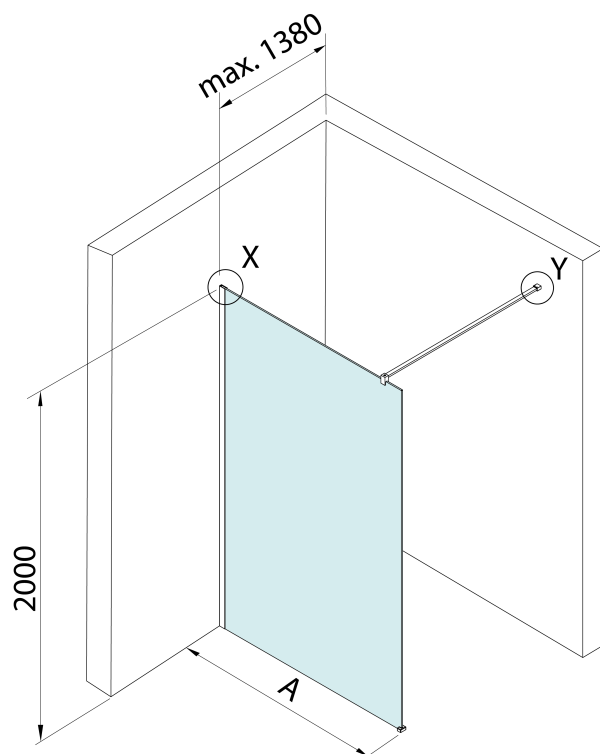

Technický list