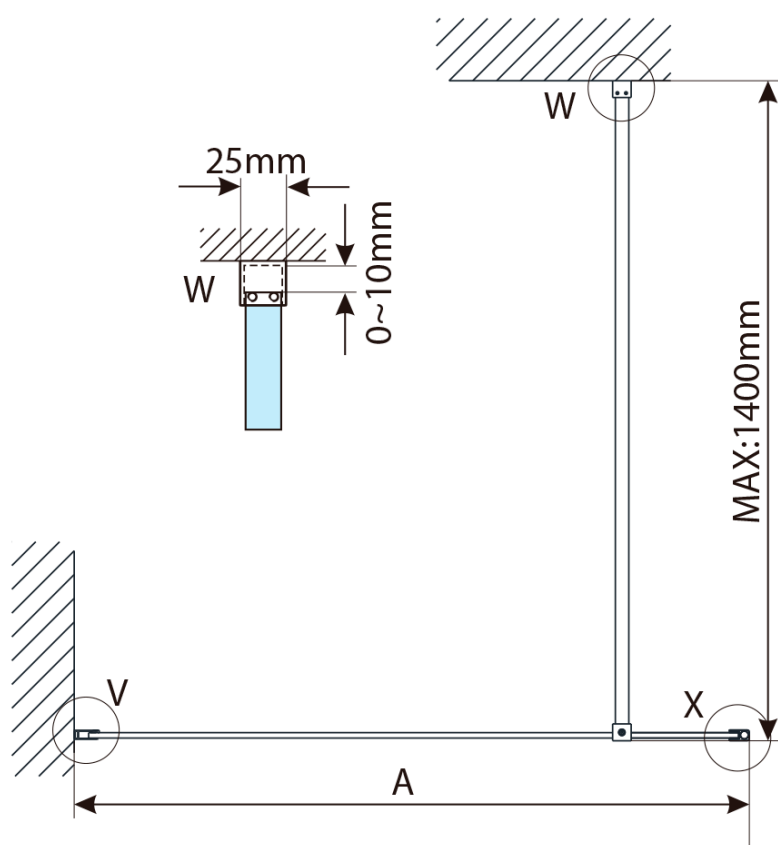

Objednací kód: 750.120.1

Základné informácie

Značka: Bruckner

Séria: SPITZA

Rozmery

Šírka: 1200 mm

Výška: 2000 mm

Vlastnosti

Záruka: 2 roky

Hmotnosť / ks: 52 kg

Balenie: 1 ks

Farba profilu: Chróm

Tvar: Jednostenná pevná

Typ výplne: Číre sklo

Hrúbka skla: 8 mm

Balenie obsahuje: Vzpera

Technický list

MODEL	A,mm
750.080.01 / 750.082.01	790~805
750.090.01 / 750.092.01	890~905
750.100.01 / 750.102.01	990~1005
750.110.01 / 750.112.01	1090~1105
750.120.01 / 750.122.01	1190~1205