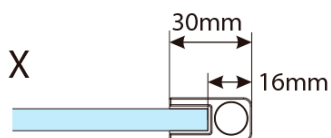

Záruka: 2 roky

Hmotnosť / ks: 52 kg

Balenie: 1 ks

Farba profilu: Chróm

Tvar: Jednostenná pevná

Typ výplne: Číre sklo

Hrúbka skla: 8 mm

Balenie obsahuje: Vzpera

Technický list

MODEL	A,mm
750.080.01 / 750.082.01	790~805
750.090.01 / 750.092.01	890~905
750.100.01 / 750.102.01	990~1005
750.110.01 / 750.112.01	1090~1105
750.120.01 / 750.122.01	1190~1205