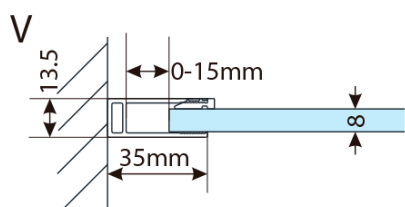

Záruka: 2 roky

Hmotnosť / ks: 52 kg

Balenie: 1 ks

Farba profilu: Chróm

Tvar: Jednostenná pevná

Typ výplne: Číre sklo

Hrúbka skla: 8 mm

Balenie obsahuje: Vzpera

Technický list

MODEL	A,mm
750.080.01 / 750.082.01	790~805
750.090.01 / 750.092.01	890~905
750.100.01 / 750.102.01	990~1005
750.110.01 / 750.112.01	1090~1105
750.120.01 / 750.122.01	1190~1205