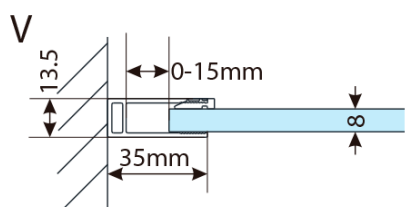

Farba profilu: Chróm

Tvar: Jednostenná pevná

Typ výplne: Číre sklo

Hrúbka skla: 8 mm

Balenie obsahuje: Vzpera

Hmotnosť / ks: 47.0 kg

Balenie: 1 ks

Záruka: 2 roky

Technický list

| MODEL | A,mm |
|-------------------------|-----------|
| 750.080.01 / 750.082.01 | 790~805 |
| 750.090.01 / 750.092.01 | 890~905 |
| 750.100.01 / 750.102.01 | 990~1005 |
| 750.110.01 / 750.112.01 | 1090~1105 |
| 750.120.01 / 750.122.01 | 1190~1205 |