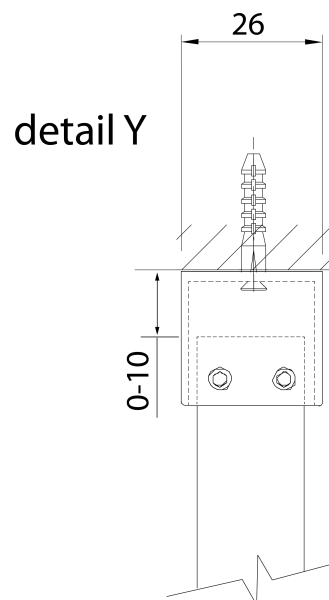

SPITZA sprchová zástena WALK-IN, 1100mm

BRUCKNER

Objednací kód: 750.110.1

Základné informácie

Značka: Bruckner
Séria: SPITZA

Rozmery

Výška: 2000 mm
Hĺbka: 1100 mm

Vlastnosti

Farba profilu: Chróm - Leštený hliník
Tvar: Jednostenná pevná
Typ výplne: Číre sklo
Hrúbka skla: 8 mm
Hmotnosť / ks: 47.4 kg
Balenie: 1 ks
Záruka: 2 roky

Technický list

detail X

MODEL	A
750.080.1	785-800
750.090.1	885-900
750.100.1	985-1000
750.110.1	1085-1100
750.120.1	1185-1200