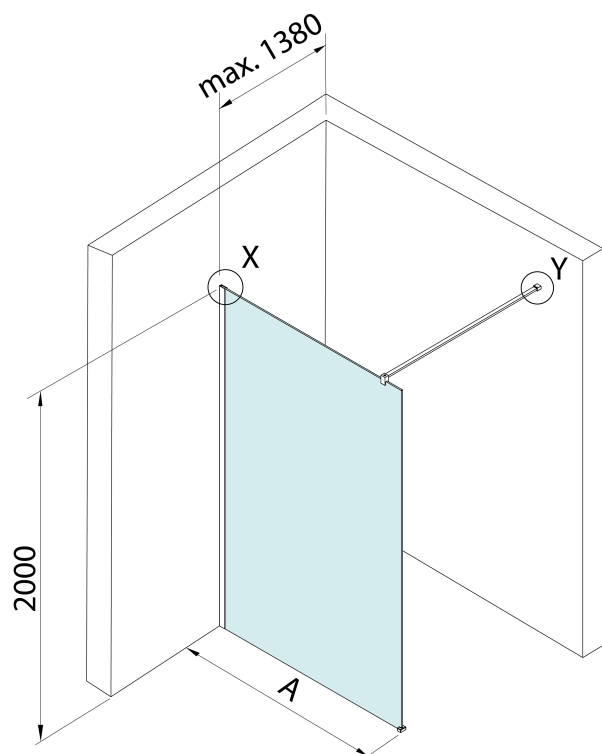

Objednací kód: 750.110.1

Základné informácie

Značka: Bruckner

Séria: SPITZA

Rozmery

Výška: 2000 mm

Hĺbka: 1100 mm

Vlastnosti

Farba profilu: Chróm - Leštený hliník

Tvar: Jednotenná pevná

Typ výplne: Číre sklo

Hrúbka skla: 8 mm

Hmotnosť / ks: 47.0 kg

Balenie: 1 ks

Záruka: 2 roky

Technický list

detail X

MODEL	A
750.080.1	785-800
750.090.1	885-900
750.100.1	985-1000
750.110.1	1085-1100
750.120.1	1185-1200