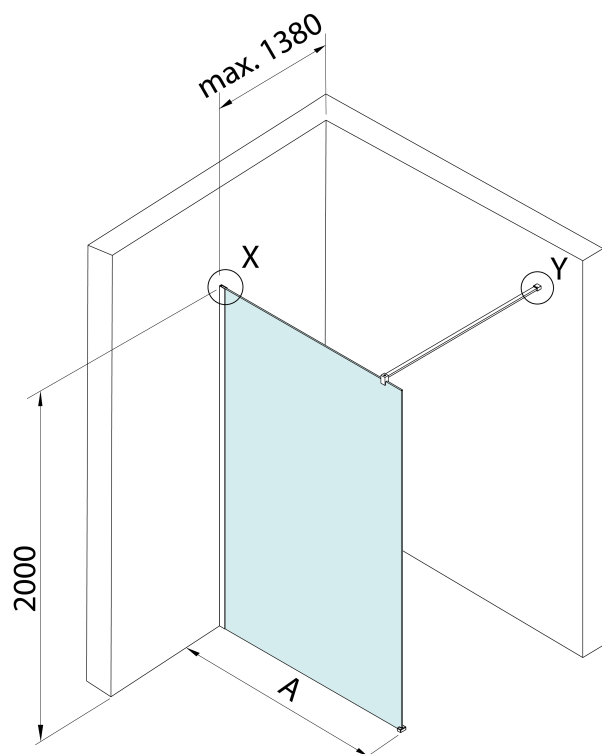

SPITZA sprchová zástena WALK-IN, 1100mm

BRUCKNER

Objednací kód: 750.110.1

Základné informácie

Značka: Bruckner
Séria: SPITZA

Rozmery

Výška: 2000 mm
Hĺbka: 1100 mm

Vlastnosti

Farba profilu: Chróm - Leštený hliník
Tvar: Jednostenná pevná
Typ výplne: Číre sklo
Hrúbka skla: 8 mm
Hmotnosť / ks: 47.4 kg
Balenie: 1 ks
Záruka: 2 roky

Technický list

detail X

MODEL	A
750.080.1	785-800
750.090.1	885-900
750.100.1	985-1000
750.110.1	1085-1100
750.120.1	1185-1200