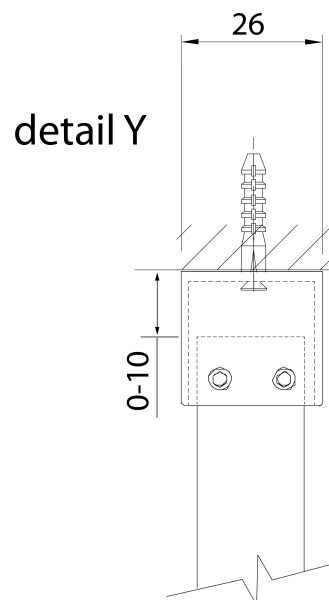

Objednací kód: 750.110.1

Základné informácie

Značka: Bruckner

Séria: SPITZA

Rozmery

Výška: 2000 mm

Hĺbka: 1100 mm

Vlastnosti

Farba profilu: Chróm - Leštený hliník

Tvar: Jednotenná pevná

Typ výplne: Číre sklo

Hrúbka skla: 8 mm

Hmotnosť / ks: 47.0 kg

Balenie: 1 ks

Záruka: 2 roky

Technický list

detail X

MODEL	A
750.080.1	785-800
750.090.1	885-900
750.100.1	985-1000
750.110.1	1085-1100
750.120.1	1185-1200