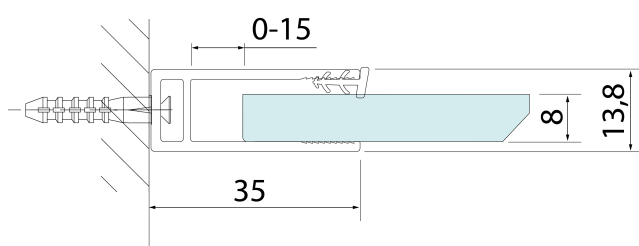

Objednací kód: 750.110.1

Základné informácie

Značka: Bruckner

Séria: SPITZA

Rozmery

Výška: 2000 mm

Hĺbka: 1100 mm

Vlastnosti

Farba profilu: Chróm - Leštený hliník

Tvar: Jednotenná pevná

Typ výplne: Číre sklo

Hrúbka skla: 8 mm

Hmotnosť / ks: 47.0 kg

Balenie: 1 ks

Záruka: 2 roky

Technický list

detail X

MODEL	A
750.080.1	785-800
750.090.1	885-900
750.100.1	985-1000
750.110.1	1085-1100
750.120.1	1185-1200