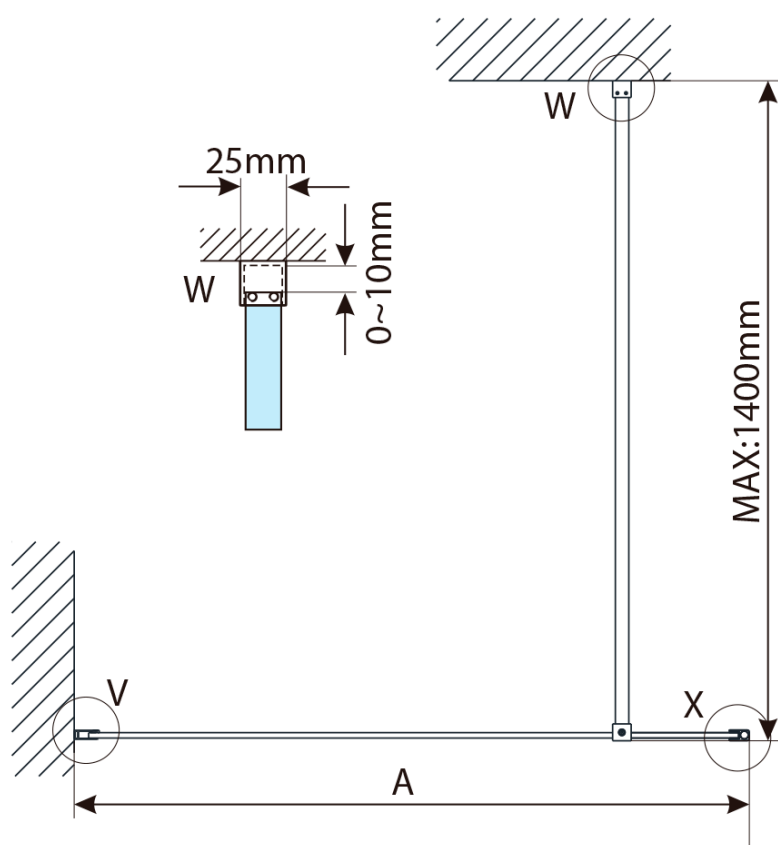

Objednací kód: 750.110.1

Základné informácie

Značka: Bruckner

Séria: SPITZA

Rozmery

Šírka: 1100 mm

Výška: 2000 mm

Vlastnosti

Farba profilu: Chróm

Tvar: Jednostenná pevná

Typ výplne: Číre sklo

Hrúbka skla: 8 mm

Balenie obsahuje: Vzpera

Hmotnosť / ks: 47.0 kg

Balenie: 1 ks

Záruka: 2 roky

Technický list

| MODEL | A,mm |
|-------------------------|-----------|
| 750.080.01 / 750.082.01 | 790~805 |
| 750.090.01 / 750.092.01 | 890~905 |
| 750.100.01 / 750.102.01 | 990~1005 |
| 750.110.01 / 750.112.01 | 1090~1105 |
| 750.120.01 / 750.122.01 | 1190~1205 |