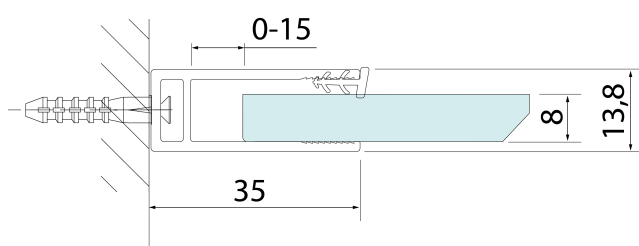

SPITZA sprchová zástena WALK-IN, 1100mm

BRUCKNER

Objednací kód: 750.110.1

Základné informácie

Značka: Bruckner
Séria: SPITZA

Rozmery

Výška: 2000 mm
Hĺbka: 1100 mm

Vlastnosti

Farba profilu: Chróm - Leštený hliník
Tvar: Jednostenná pevná
Typ výplne: Číre sklo
Hrúbka skla: 8 mm
Hmotnosť / ks: 47.4 kg
Balenie: 1 ks
Záruka: 2 roky

Technický list

detail X

MODEL	A
750.080.1	785-800
750.090.1	885-900
750.100.1	985-1000
750.110.1	1085-1100
750.120.1	1185-1200