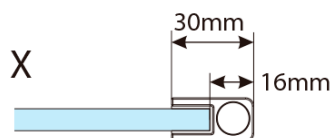

Technický list

MODEL	A,mm
750.080.01 / 750.082.01	790~805
750.090.01 / 750.092.01	890~905
750.100.01 / 750.102.01	990~1005
750.110.01 / 750.112.01	1090~1105
750.120.01 / 750.122.01	1190~1205