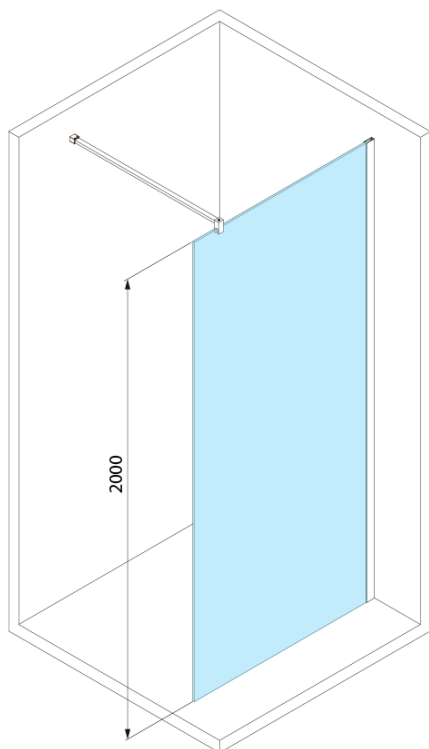

## Rozmery

Šírka: 900 mm

Výška: 2000 mm

## Vlastnosti

Záruka: 2 roky

Hmotnosť / ks: 39 kg

Balenie: 1 ks

Farba profilu: Chróm

Tvar: Jednostenná pevná

Typ výplne: Číre sklo

Hrúbka skla: 8 mm

Balenie obsahuje: Vzpera

Technický list

MODEL	A,mm
750.080.01 / 750.082.01	790~805
750.090.01 / 750.092.01	890~905
750.100.01 / 750.102.01	990~1005
750.110.01 / 750.112.01	1090~1105
750.120.01 / 750.122.01	1190~1205