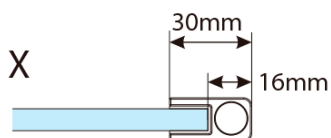

## Rozmery

Šírka: 900 mm

Výška: 2000 mm

## Vlastnosti

Záruka: 2 roky

Hmotnosť / ks: 39 kg

Balenie: 1 ks

Farba profilu: Chróm

Tvar: Jednostenná pevná

Typ výplne: Číre sklo

Hrúbka skla: 8 mm

Balenie obsahuje: Vzpera

Technický list

MODEL	A,mm
750.080.01 / 750.082.01	790~805
750.090.01 / 750.092.01	890~905
750.100.01 / 750.102.01	990~1005
750.110.01 / 750.112.01	1090~1105
750.120.01 / 750.122.01	1190~1205