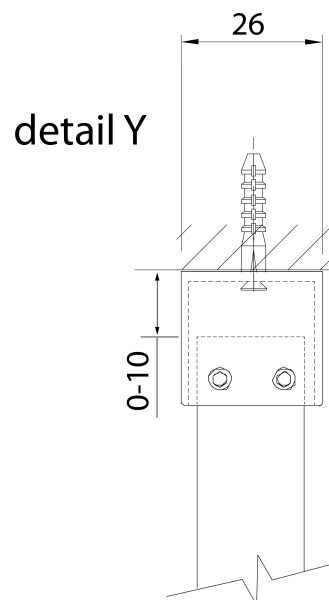

## Rozmery

Výška: 2000 mm

Hĺbka: 900 mm

## Vlastnosti

Farba profilu: Chróm - Leštený hliník

Tvar: Jednostenná pevná

Typ výplne: Číre sklo

Hrúbka skla: 8 mm

Hmotnosť / ks: 38.7 kg

Balenie: 1 ks

Záruka: 2 roky

Technický list

detail X

MODEL	A
750.080.1	785-800
750.090.1	885-900
750.100.1	985-1000
750.110.1	1085-1100
750.120.1	1185-1200