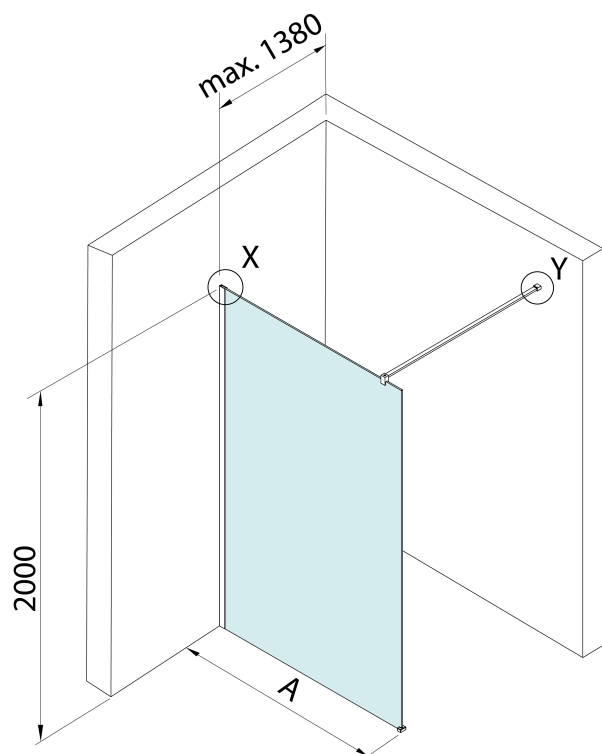

## Rozmery

Výška: 2000 mm

Hĺbka: 900 mm

## Vlastnosti

Farba profilu: Chróm - Leštený hliník

Tvar: Jednostenná pevná

Typ výplne: Číre sklo

Hrúbka skla: 8 mm

Hmotnosť / ks: 38.7 kg

Balenie: 1 ks

Záruka: 2 roky

Technický list

detail X

MODEL	A
750.080.1	785-800
750.090.1	885-900
750.100.1	985-1000
750.110.1	1085-1100
750.120.1	1185-1200