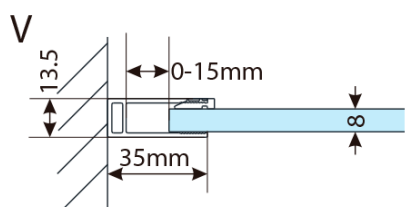

## Rozmery

Šírka: 900 mm

Výška: 2000 mm

## Vlastnosti

Záruka: 2 roky

Hmotnosť / ks: 39 kg

Balenie: 1 ks

Farba profilu: Chróm

Tvar: Jednostenná pevná

Typ výplne: Číre sklo

Hrúbka skla: 8 mm

Balenie obsahuje: Vzpera

Technický list

MODEL	A,mm
750.080.01 / 750.082.01	790~805
750.090.01 / 750.092.01	890~905
750.100.01 / 750.102.01	990~1005
750.110.01 / 750.112.01	1090~1105
750.120.01 / 750.122.01	1190~1205