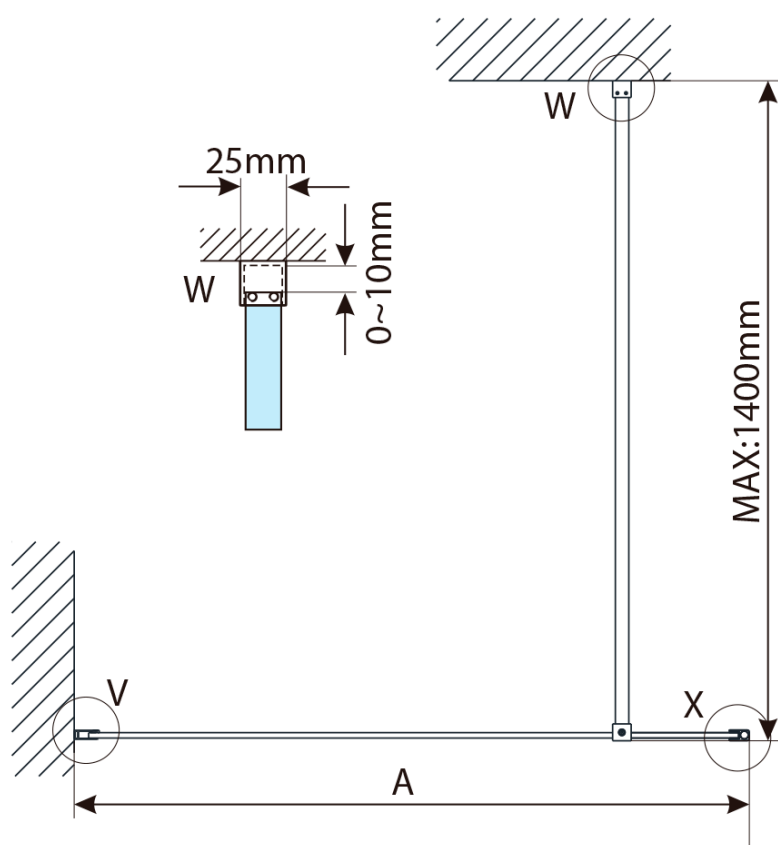

## Rozmery

Šírka: 900 mm

Výška: 2000 mm

## Vlastnosti

Záruka: 2 roky

Hmotnosť / ks: 39 kg

Balenie: 1 ks

Farba profilu: Chróm

Tvar: Jednostenná pevná

Typ výplne: Číre sklo

Hrúbka skla: 8 mm

Balenie obsahuje: Vzpera

Technický list

MODEL	A,mm
750.080.01 / 750.082.01	790~805
750.090.01 / 750.092.01	890~905
750.100.01 / 750.102.01	990~1005
750.110.01 / 750.112.01	1090~1105
750.120.01 / 750.122.01	1190~1205