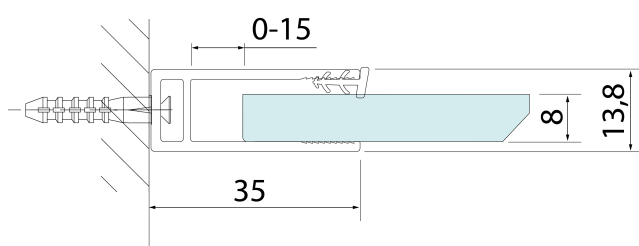

## Rozmery

Výška: 2000 mm

Hĺbka: 900 mm

## Vlastnosti

Farba profilu: Chróm - Leštený hliník

Tvar: Jednostenná pevná

Typ výplne: Číre sklo

Hrúbka skla: 8 mm

Hmotnosť / ks: 38.7 kg

Balenie: 1 ks

Záruka: 2 roky

Technický list

detail X

MODEL	A
750.080.1	785-800
750.090.1	885-900
750.100.1	985-1000
750.110.1	1085-1100
750.120.1	1185-1200