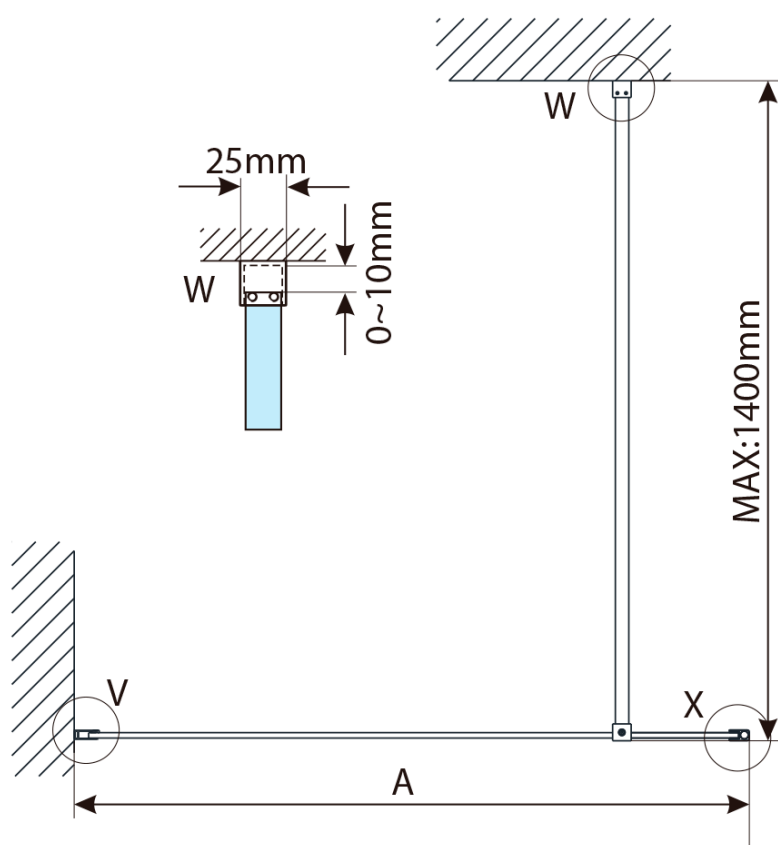

Objednací kód: 750.080.1

Základné informácie

Značka: Bruckner

Séria: SPITZA

Rozmery

Šírka: 800 mm

Výška: 2000 mm

Vlastnosti

Záruka: 2 roky

Hmotnosť / ks: 36.75 kg

Balenie: 1 ks

Farba profilu: Chróm

Tvar: Jednostenná pevná

Typ výplne: Číre sklo

Hrúbka skla: 8 mm

Balenie obsahuje: Vzpera

Technický list

MODEL	A,mm
750.080.01 / 750.082.01	790~805
750.090.01 / 750.092.01	890~905
750.100.01 / 750.102.01	990~1005
750.110.01 / 750.112.01	1090~1105
750.120.01 / 750.122.01	1190~1205