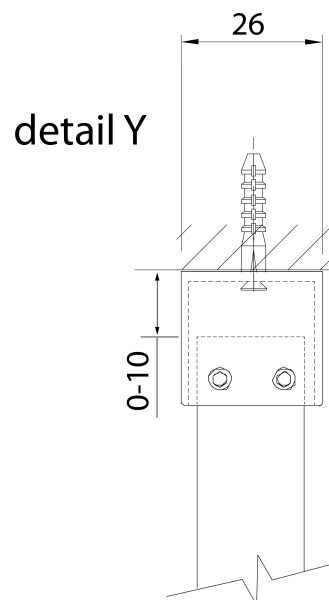

SPITZA sprchová zástena WALK-IN, 800mm

BRUCKNER

Objednací kód: 750.080.1

Základné informácie

Značka: Bruckner

Séria: SPITZA

Rozmery

Výška: 2000 mm

Hĺbka: 800 mm

Vlastnosti

Farba profilu: Chróm - Leštený hliník

Tvar: Jednotenná pevná

Typ výplne: Číre sklo

Hrúbka skla: 8 mm

Hmotnosť / ks: 36.75 kg

Balenie: 1 ks

Záruka: 2 roky

Technický list

detail X

MODEL	A
750.080.1	785-800
750.090.1	885-900
750.100.1	985-1000
750.110.1	1085-1100
750.120.1	1185-1200