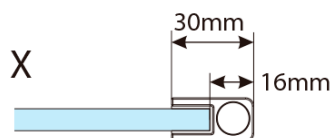

Záruka: 2 roky

Hmotnosť / ks: 36.75 kg

Balenie: 1 ks

Farba profilu: Chróm

Tvar: Jednostenná pevná

Typ výplne: Číre sklo

Hrúbka skla: 8 mm

Balenie obsahuje: Vzpera

Technický list

MODEL	A,mm
750.080.01 / 750.082.01	790~805
750.090.01 / 750.092.01	890~905
750.100.01 / 750.102.01	990~1005
750.110.01 / 750.112.01	1090~1105
750.120.01 / 750.122.01	1190~1205