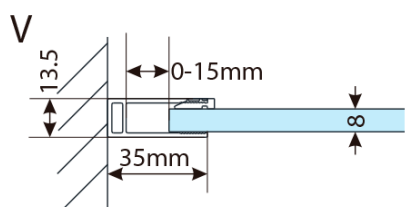

Záruka: 2 roky

Hmotnosť / ks: 36.75 kg

Balenie: 1 ks

Farba profilu: Chróm

Tvar: Jednostenná pevná

Typ výplne: Číre sklo

Hrúbka skla: 8 mm

Balenie obsahuje: Vzpera

Technický list

MODEL	A,mm
750.080.01 / 750.082.01	790~805
750.090.01 / 750.092.01	890~905
750.100.01 / 750.102.01	990~1005
750.110.01 / 750.112.01	1090~1105
750.120.01 / 750.122.01	1190~1205