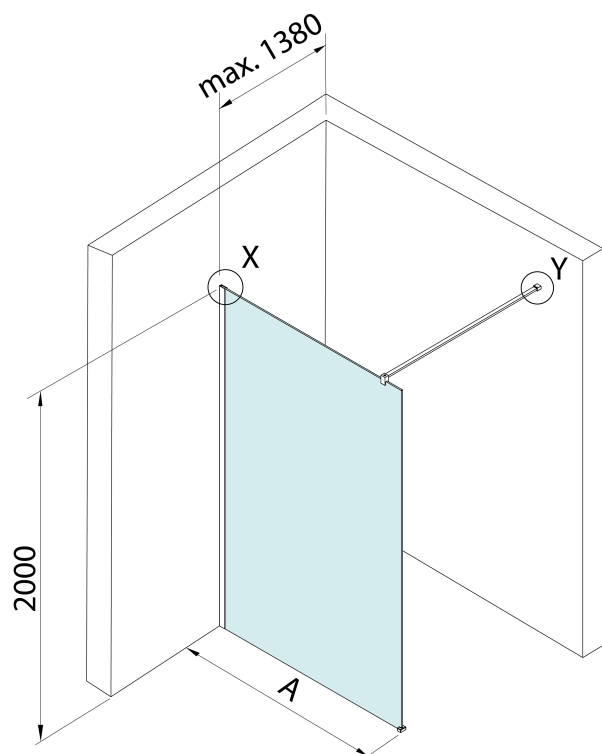

Technický list