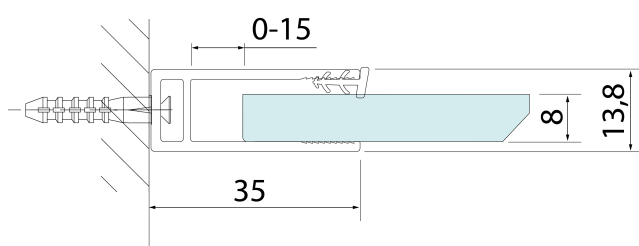

SPITZA sprchová zástena WALK-IN, 800mm

BRUCKNER

Objednací kód: 750.080.1

Základné informácie

Značka: Bruckner

Séria: SPITZA

Rozmery

Výška: 2000 mm

Hĺbka: 800 mm

Vlastnosti

Farba profilu: Chróm - Leštený hliník

Tvar: Jednotenná pevná

Typ výplne: Číre sklo

Hrúbka skla: 8 mm

Hmotnosť / ks: 36.75 kg

Balenie: 1 ks

Záruka: 2 roky

Technický list

detail X

MODEL	A
750.080.1	785-800
750.090.1	885-900
750.100.1	985-1000
750.110.1	1085-1100
750.120.1	1185-1200