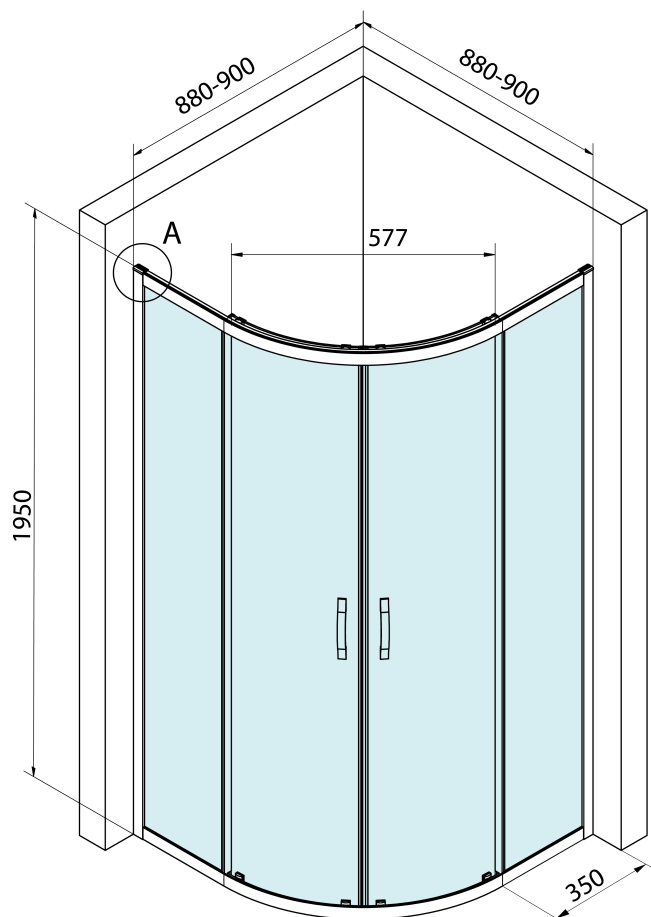

BORG štvrtkruhová sprchová zástena 900x900x1950 mm, R550, číre sklo

BRUCKNER

Objednací kód: 751.090.1

Základné informácie

Značka: Bruckner

Séria: BORG

Rozmery

Šírka: 900 mm

Výška: 1950 mm

Hĺbka: 900 mm

Vlastnosti

Farba profilu: Chróm - Leštený hliník

Tvar: Štvrtkruhové zásteny

Typ otvárania: Posuvné

Šírka vstupu: 577 mm

Typ výplne: Číre sklo

Úprava skla: Coated glass

Hrúbka skla: 6 mm

Rádus: R550

Vlastnosti: Rámové prevedenie

Hmotnosť / ks: 54.0 kg

Balenie: 1 ks

Záruka: 2 roky

Náhradné diely

Set magnetických tesnení 45 ° pre sklo 6/6mm, 2000mm (Objednací kód: MAG01)

BORG stenový profil (Objednací kód: ND751.01)

Technický list

detail A