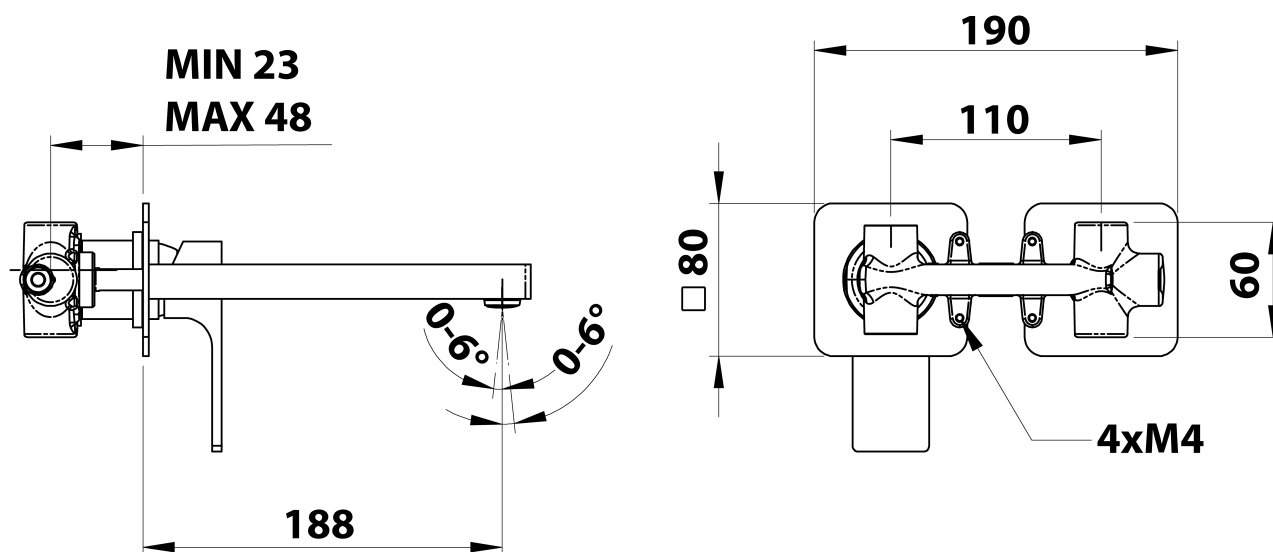

FORATA podomietková umývadlová batéria, 18,5cm, čierna matná

Objednací kód: FT018/15

Základné informácie

Značka: Sapho
Séria: FORATA

Rozmery

Šírka: 190 mm
Výška: 80 mm
Hĺbka: 188 mm

Vlastnosti

Farba: Čierna mat
Materiál: Mosadz
Tvar: Hranaté
Inštalácia: Podomietková
Druh ovládania: Páka
Priemer kartuše: 35 mm
Hmotnosť / ks: 3.063 kg
Balenie: 1 ks
Záruka: 6 rokov

Náhradné diely

KEROX ECO náhradná kartuša nízka (Objednací kód: 2121B2)

KEROX náhradná kartuša nízka (Objednací kód: 2121B)

FORATA podomietková umývadlová batéria, 18,5cm,
čierna matná

 SAPHO

Technický list

COLD WATER
G1/2"

HOT WATER
G1/2"