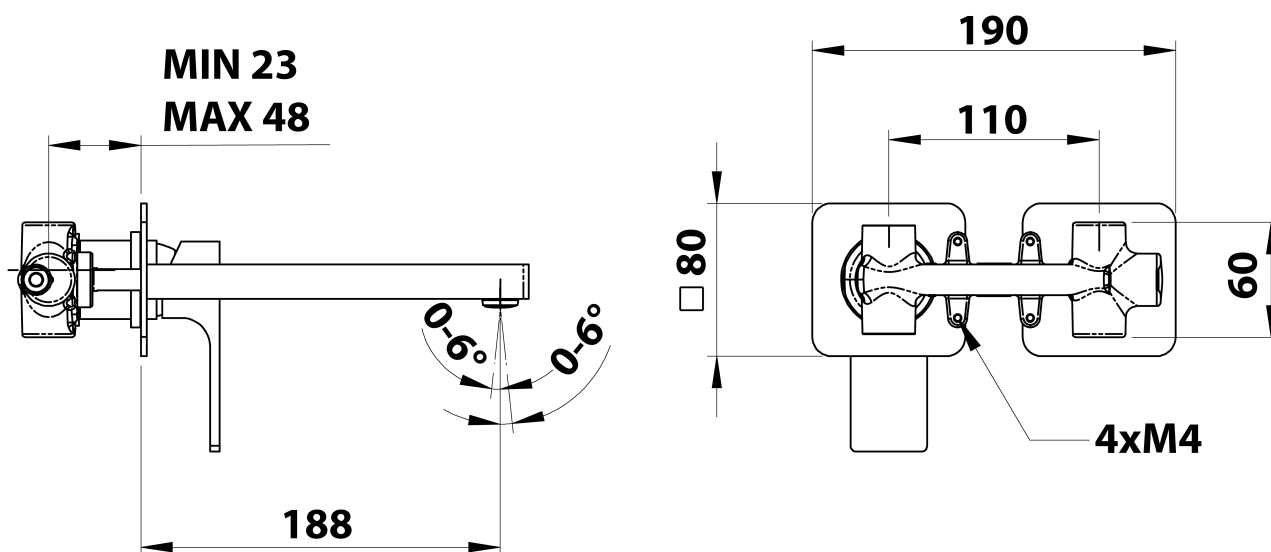

## Rozmery

Šírka: 190 mm  
Výška: 80 mm  
Hĺbka: 188 mm

## Vlastnosti

Farba: Čierna mat  
Materiál: Mosadz  
Tvar: Hranaté  
Inštalácia: Podomietková  
Druh ovládania: Páka  
Priemer kartuše: 35 mm  
Hmotnosť / ks: 3.063 kg  
Balenie: 1 ks  
Záruka: 6 rokov

## Technický list

**COLD WATER**  
**G1/2"**

**HOT WATER**  
**G1/2"**