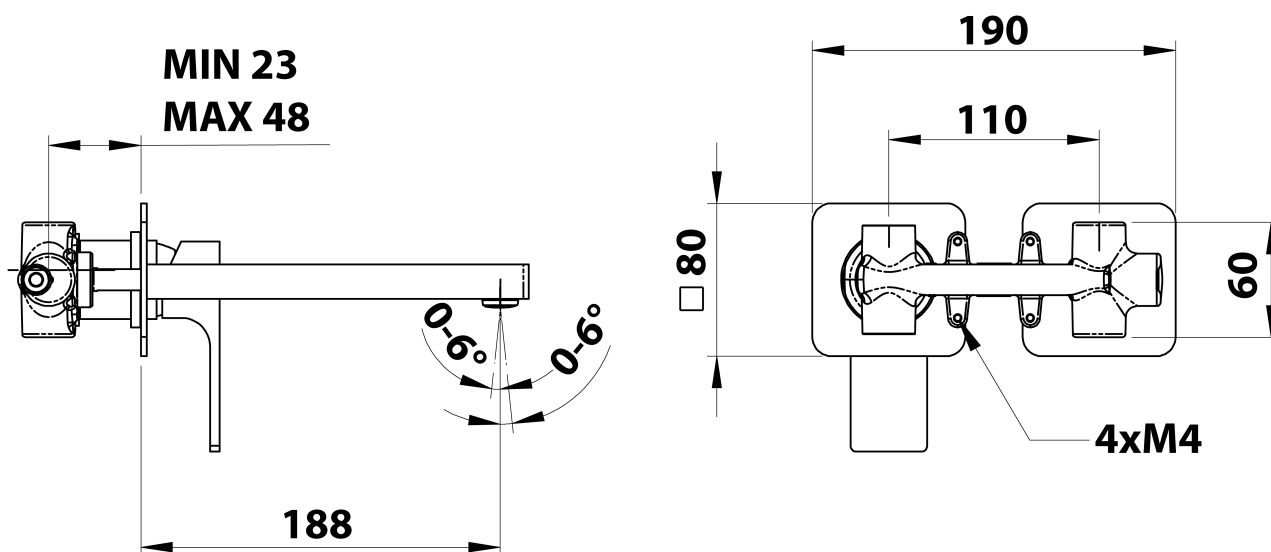

## Rozmery

Šírka: 190 mm  
Výška: 80 mm  
Hĺbka: 188 mm

## Vlastnosti

Záruka: 6 rokov  
Hmotnosť / ks: 3.063 kg  
Balenie: 1 ks  
Farba: Biela mat  
Materiál: Mosadz  
Tvar: Hranaté  
Inštalácia: Podomietková  
Druh ovládania: Páka  
Priemer kartuše: 35 mm  
3D model: ÁNO

## Technický list

**COLD WATER**  
**G1/2"**

**HOT WATER**  
**G1/2"**