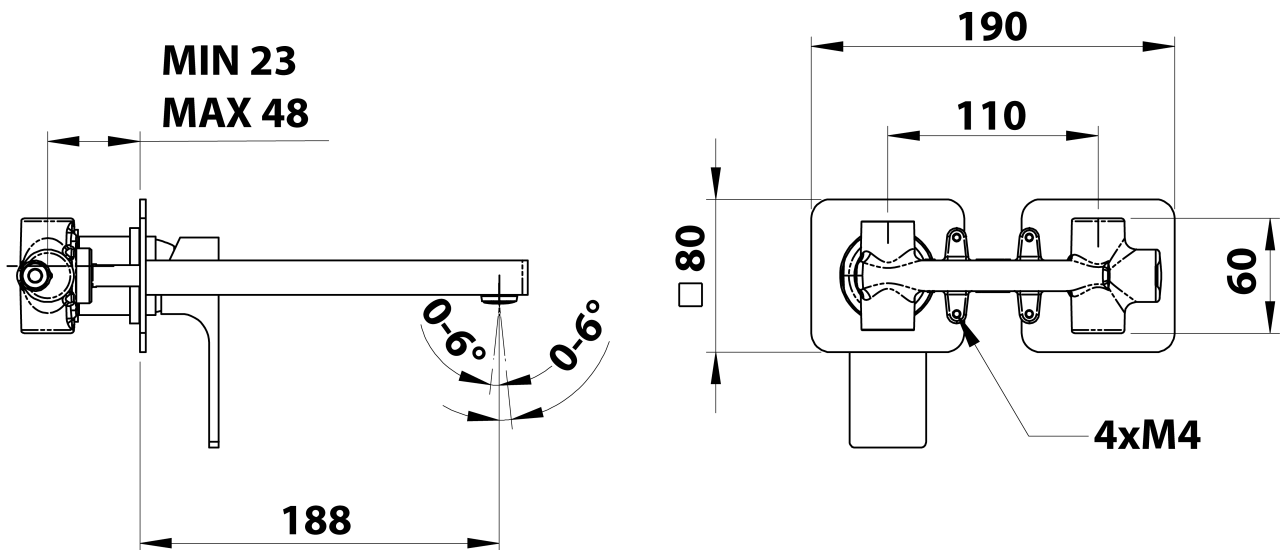

FORATA podomietková umývadlová batéria, 20cm, chróm

Objednací kód: FT018

Základné informácie

Značka: Sapho
Séria: FORATA

Rozmery

Šírka: 190 mm
Výška: 80 mm
Hĺbka: 188 mm

Vlastnosti

Farba: Chróm
Materiál: Mosadz
Tvar: Hranaté
Inštalácia: Podomietková
Druh ovládania: Páka
Priemer kartuše: 35 mm
Hmotnosť / ks: 3.063 kg
Balenie: 1 ks
Záruka: 6 rokov

Náhradné diely

KEROX ECO náhradná kartuša nízka (Objednací kód: 2121B2)

KEROX náhradná kartuša nízka (Objednací kód: 2121B)

FORATA podomietková umývadlová batéria, 20cm,
chróm

SAPHO

Technický list

COLD WATER
G1/2"

HOT WATER
G1/2"