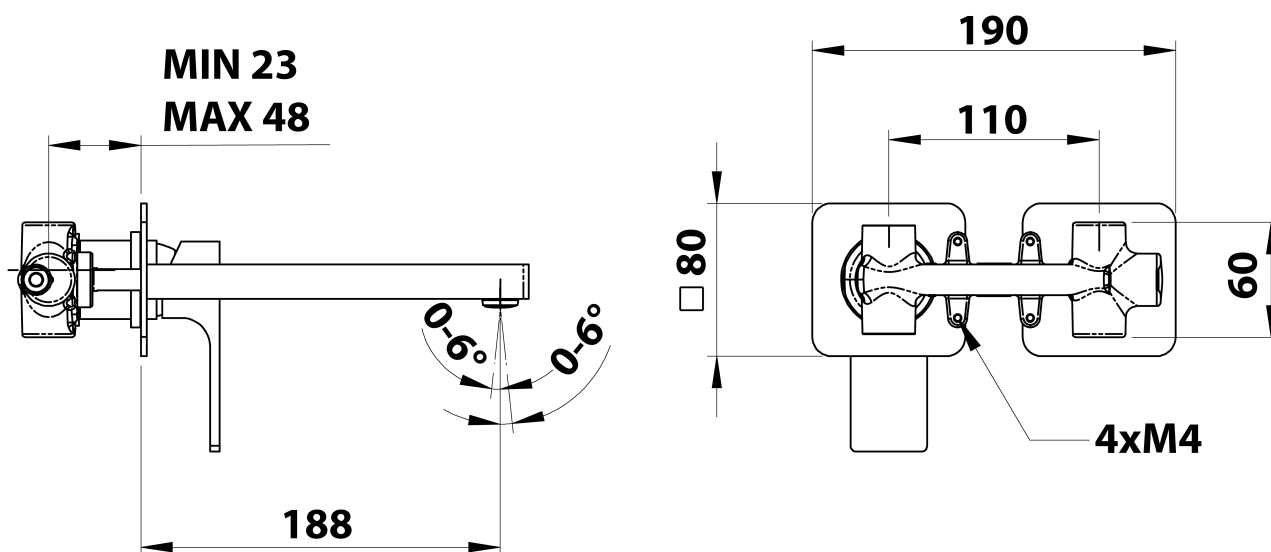

FORATA podomietková umývadlová batéria, 18,5cm, chróm

Objednací kód: FT018

Základné informácie

Značka: Sapho
Séria: FORATA

Rozmery

Šírka: 190 mm
Výška: 80 mm
Hĺbka: 188 mm

Vlastnosti

Farba: Chróm
Materiál: Mosadz
Tvar: Hranaté
Inštalácia: Podomietková
Druh ovládania: Páka
Priemer kartuše: 35 mm
Hmotnosť / ks: 3.063 kg
Balenie: 1 ks
Záruka: 6 rokov

Náhradné diely

KEROX ECO náhradná kartuša nízka (Objednací kód: 2121B2)

KEROX náhradná kartuša nízka (Objednací kód: 2121B)

FORATA podomietková umývadlová batéria, 18,5cm,
chróm

SAPHO

Technický list

COLD WATER
G1/2"

HOT WATER
G1/2"