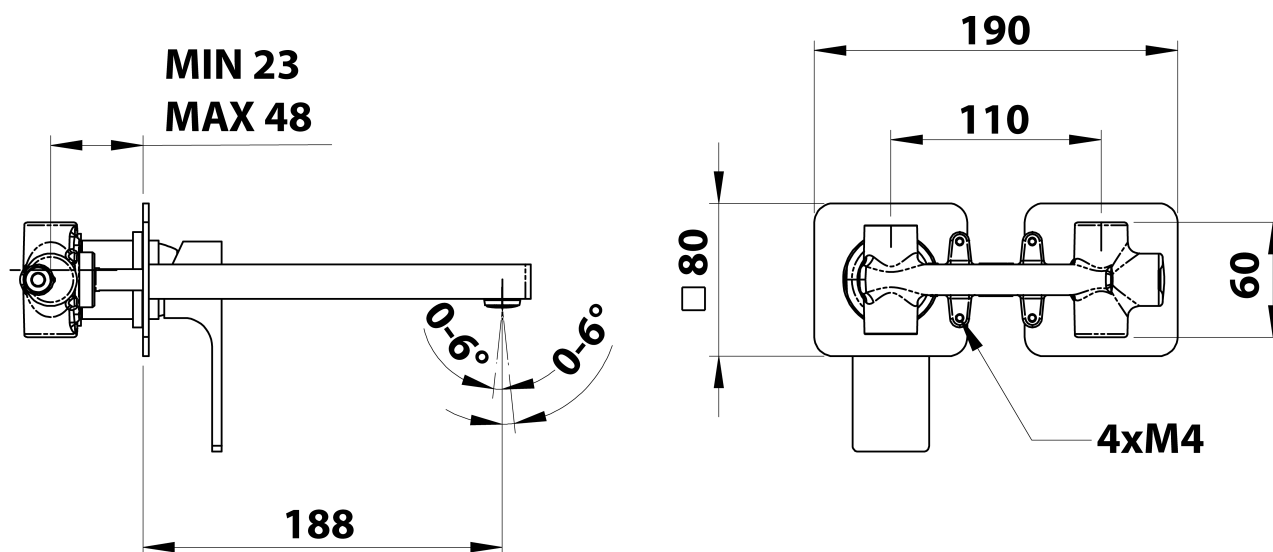

FORATA podomietková umývadlová batéria, 18,5cm, chróm

Objednací kód: FT018

Základné informácie

Značka: Sapho
Séria: FORATA

Rozmery

Šírka: 190 mm
Výška: 80 mm
Hĺbka: 188 mm

Vlastnosti

Záruka: 6 rokov
Hmotnosť / ks: 3.063 kg
Balenie: 1 ks
Farba: Chróm
Materiál: Mosadz
Tvar: Hranaté
Inštalácia: Podomietková
Druh ovládania: Páka
Priemer kartuše: 35 mm
3D model: ÁNO

Náhradné diely

KEROX ECO náhradná kartuša nízka (Objednací kód: 2121B2)

KEROX náhradná kartuša nízka (Objednací kód: 2121B)

FORATA podomietková umývadlová batéria, 18,5cm,
chróm

 **SAPHO**

Technický list

COLD WATER
G1/2"

HOT WATER
G1/2"