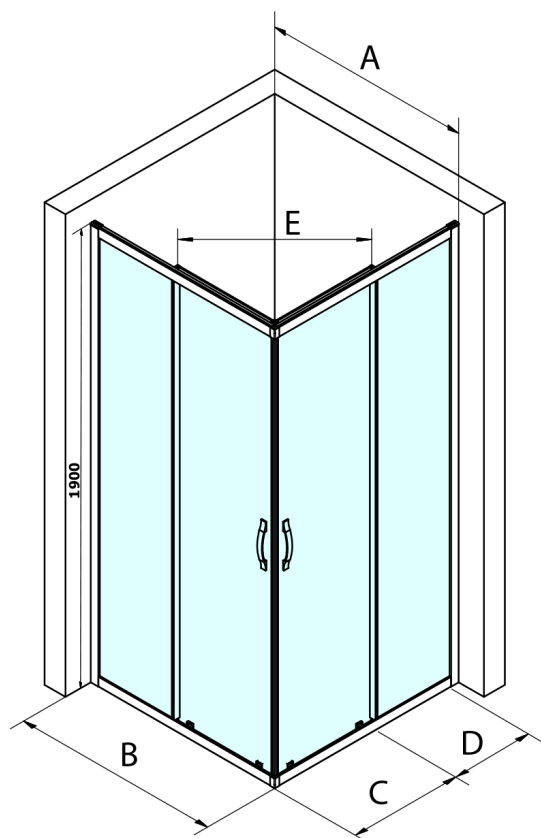

SIGMA SIMPLY BLACK štvorcová sprchová zástena 800x800 mm, rohový vstup, číre sklo

Objednací kód: GS2180BGS2180B

Základné informácie

Značka: Gelco
Séria: SIGMA SIMPLY BLACK

Rozmery

Šírka: 800 mm
Výška: 1900 mm
Hĺbka: 800 mm

Vlastnosti

Farba profilu: Čierna mat
Tvar: Štvorcové s rohovým vstupom
Typ otvárania: Posuvné
Šírka vstupu: 432 mm
Typ výplne: Číre sklo
Úprava skla: Coated glass
Hrúbka skla: 6 mm
Vlastnosti: Rámové prevedenie
Hmotnosť / ks: 58.0 kg
Balenie: 2 ks
Záruka: 3 roky

SIGMA SIMPLY BLACK štvorcová sprchová zástena
800x800 mm, rohový vstup, číre sklo

Technický list

MODEL	A	B	C	D	E
GS2180B	780-800	800	410	315	432
GS2190B	880-900	900	460	365	503
GS2110B	980-1000	1000	510	415	570
GS2111B	1080-1100	1100	560	515	570
GS2112B	1180-1200	1200	610	615	570
GS2480B	780-800	800	410	315	432
GS2490B	880-900	900	460	365	503
GS2410B	980-1000	1000	510	415	570

Size	E
1200x1100	570
1200x1000	570
1200x900	538
1200x800	503
1100x1000	570
1100x800	503
1100x900	538
1000x900	538
1000x800	503
900x800	468