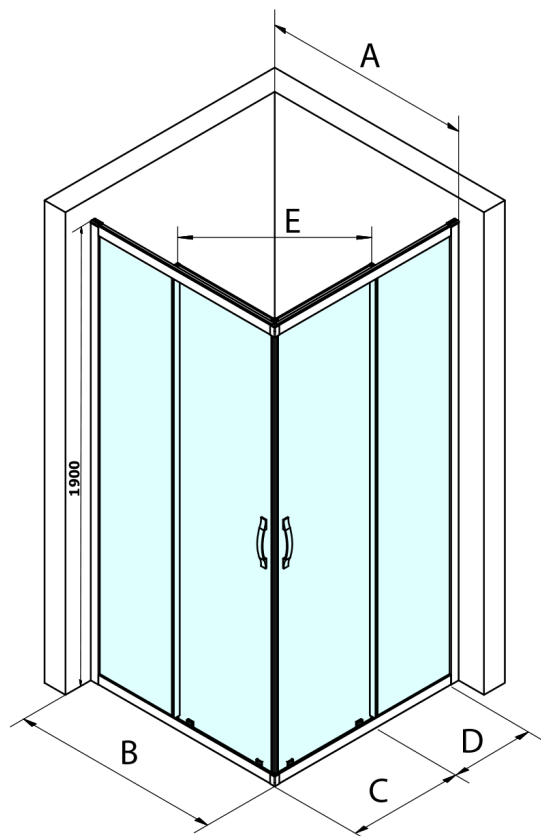

## Rozmery

Šírka: 900 mm  
Výška: 1900 mm  
Hĺbka: 900 mm

## Vlastnosti

Farba profilu: Čierna mat  
Tvar: Štvorcové s rohovým vstupom  
Typ otvárania: Posuvné  
Šírka vstupu: 503 mm  
Typ výplne: Číre sklo  
Úprava skla: Coated glass  
Hrúbka skla: 6 mm  
Vlastnosti: Rámové prevedenie  
Hmotnosť / ks: 64.0 kg  
Balenie: 2 ks  
Záruka: 3 roky

**SIGMA SIMPLY BLACK štvorcová sprchová zástena**  
**900x900 mm, rohový vstup, číre sklo**

**Technický list**

MODEL	A	B	C	D	E
GS2180B	780-800	800	410	315	432
GS2190B	880-900	900	460	365	503
GS2110B	980-1000	1000	510	415	570
GS2111B	1080-1100	1100	560	515	570
GS2112B	1180-1200	1200	610	615	570
GS2480B	780-800	800	410	315	432
GS2490B	880-900	900	460	365	503
GS2410B	980-1000	1000	510	415	570

Size	E
1200x1100	570
1200x1000	570
1200x900	538
1200x800	503
1100x1000	570
1100x800	503
1100x900	538
1000x900	538
1000x800	503
900x800	468