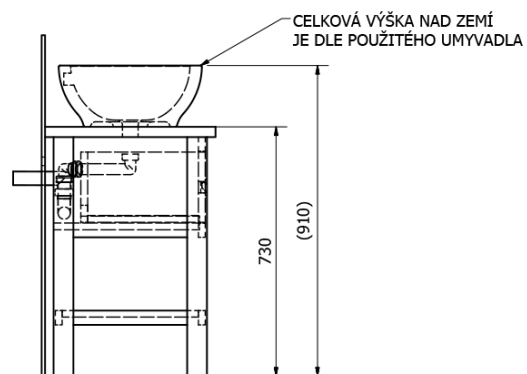

## Rozmery

Šírka: 1300 mm

Výška: 730 mm

Hĺbka: 500 mm

## Vlastnosti

Farba: Hnedá

Dekor: Morený smrek

Materiál: Masiv drevo

Inštalácia: Na postavenie

Typ skrinky: Zásuvky

Typ umývadla: Umývadlo na dosku

Balenie neobsahuje: Umývadlo