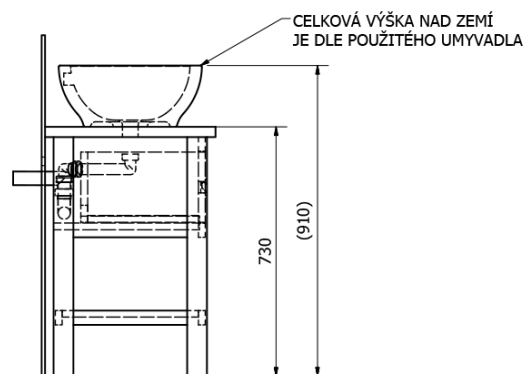

Výška: 730 mm

Hĺbka: 500 mm

Vlastnosti

Záruka: 2 roky

Hmotnosť / ks: 28.6 kg

Balenie: 1 ks

Farba: Hnedá

Dekor: Morený smrek

Materiál: Masiv drevo

Inštalácia: Na postavenie

Typ skrinky: Zásuvky

Typ umývadla: Umývadlo na dosku

Balenie neobsahuje: Umývadlo

Technický list

PRO POUŽITÍ STOJÁNKOVÉ BATERIE JE NUTNO VYVRTAT OTVOR VLEVO NEBO VPRAVO. OTVOR MŮŽE TAKÉ NA POŽÁDÁNÍ VYVRTAT VÝROBCE DLE TECHNICKÉHO VÝKRESU.