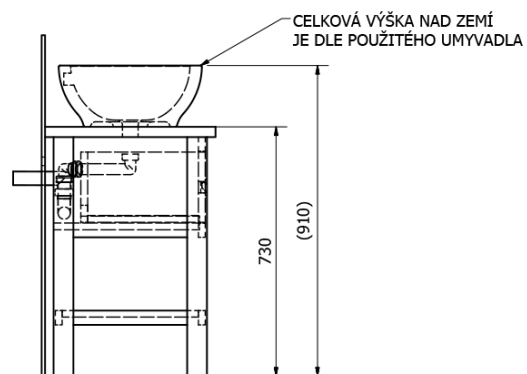

Výška: 730 mm

Hĺbka: 500 mm

Vlastnosti

Farba: Hnedá

Dekor: Morený smrek

Materiál: Masiv drevo

Inštalácia: Na postavenie

Typ skrinky: Zásuvky

Typ umývadla: Umývadlo na dosku

Balenie neobsahuje: Umývadlo

Hmotnosť / ks: 28.6 kg

Balenie: 1 ks

Záruka: 2 roky

Technický list

PRO POUŽITÍ STOJÁNKOVÉ BATERIE JE NUTNO VYVRTAT OTVOR VLEVO NEBO VPRAVO. OTVOR MŮŽE TAKÉ NA POŽÁDÁNÍ VYVRTAT VÝROBCE DLE TECHNICKÉHO VÝKRESU.