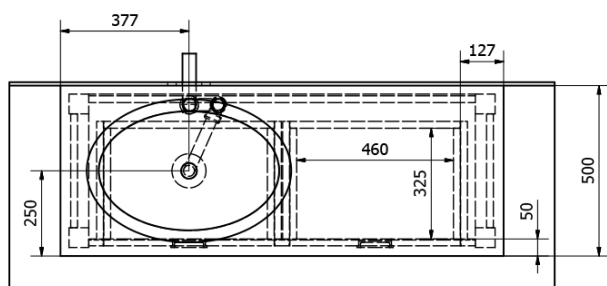

Výška: 730 mm

Hĺbka: 500 mm

Vlastnosti

Farba: Hnedá

Dekor: Morený smrek

Materiál: Masiv drevo

Inštalácia: Na postavenie

Typ skrinky: Zásuvky

Typ umývadla: Umývadlo na dosku

Balenie neobsahuje: Umývadlo

Hmotnosť / ks: 28.6 kg

Balenie: 1 ks

Záruka: 2 roky

Technický list

PRO POUŽITÍ STOJÁNKOVÉ BATERIE JE NUTNO VYVRTAT OTVOR VLEVO NEBO VPRAVO. OTVOR MŮŽE TAKÉ NA POŽÁDÁNÍ VYVRTAT VÝROBCE DLE TECHNICKÉHO VÝKRESU.