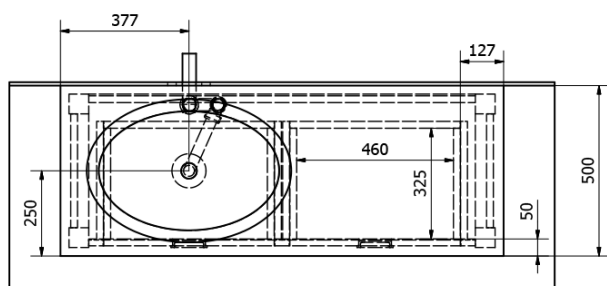

Výška: 730 mm

Hĺbka: 500 mm

Vlastnosti

Záruka: 2 roky

Hmotnosť / ks: 28.6 kg

Balenie: 1 ks

Farba: Hnedá

Dekor: Morený smrek

Materiál: Masiv drevo

Inštalácia: Na postavenie

Typ skrinky: Zásuvky

Typ umývadla: Umývadlo na dosku

Balenie neobsahuje: Umývadlo

Technický list

PRO POUŽITÍ STOJÁNKOVÉ BATERIE JE NUTNO VYVRTAT OTVOR VLEVO NEBO VPRAVO. OTVOR MŮŽE TAKÉ NA POŽÁDÁNÍ VYVRTAT VÝROBCE DLE TECHNICKÉHO VÝKRESU.