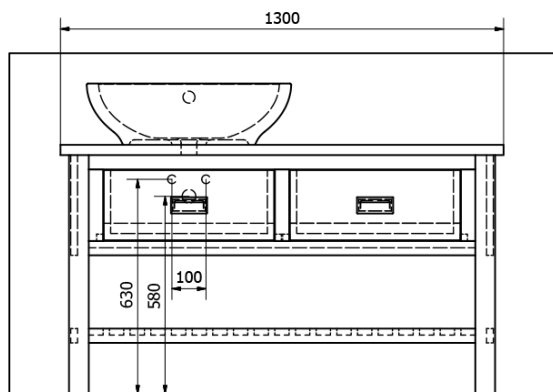

Technický list