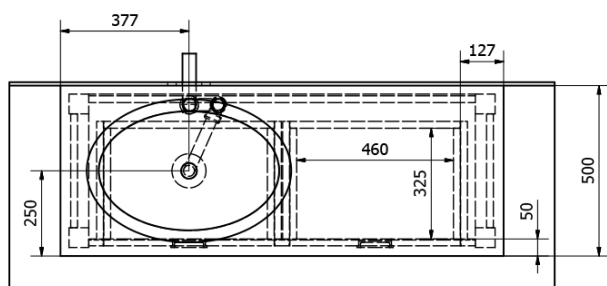

## Rozmery

Šírka: 1300 mm

Výška: 730 mm

Hĺbka: 500 mm