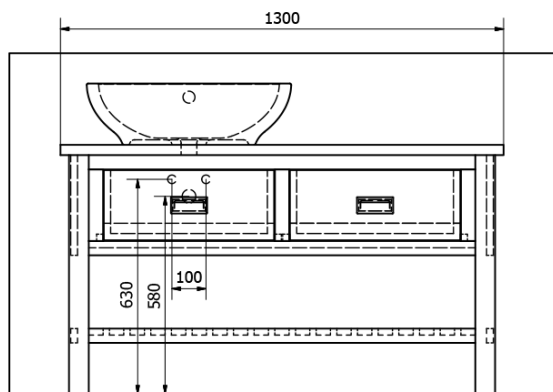

Výška: 730 mm

Hĺbka: 500 mm

Vlastnosti

Záruka: 2 roky

Hmotnosť / ks: 28.6 kg

Balenie: 1 ks

Farba: Hnedá

Dekor: Morený smrek

Materiál: Masiv drevo

Inštalácia: Na postavenie

Typ skrinky: Zásuvky

Typ umývadla: Umývadlo na dosku

Balenie neobsahuje: Umývadlo

Technický list

PRO POUŽITÍ STOJÁNKOVÉ BATERIE JE NUTNO VYVRTAT OTVOR VLEVO NEBO VPRAVO. OTVOR MŮŽE TAKÉ NA POŽÁDÁNÍ VYVRTAT VÝROBCE DLE TECHNICKÉHO VÝKRESU.