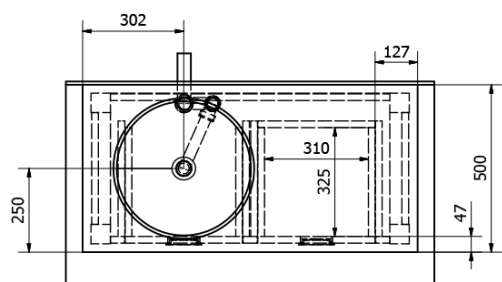

Technický list