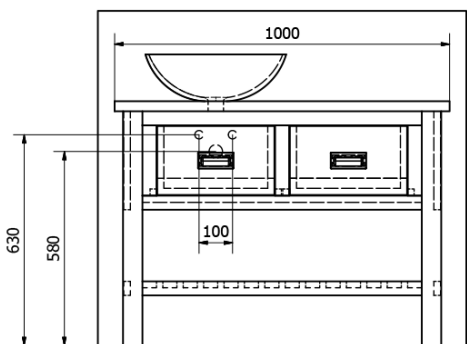

BRAND umývadlová skrinka 100x73x50cm, morený smrek

Objednací kód: BA101S

Základné informácie

Značka: Sapho
Séria: BRAND

Rozmery

Šírka: 1000 mm
Výška: 730 mm
Hĺbka: 500 mm

Vlastnosti

Záruka: 2 roky
Hmotnosť / ks: 25.5 kg
Balenie: 1 ks
Farba: Hnedá
Dekor: Morený smrek
Materiál: Masiv drevo
Inštalácia: Na postavenie
Typ skrinky: Zásuvky
Typ umývadla: Umývadlo na dosku
Balenie neobsahuje: Umývadlo

Technický list

PRO POUŽITÍ STOJÁNKOVÉ BATERIE JE NUTNO VYVRTAT OTVOR VLEVO NEBO VPRAVO. OTVOR MŮŽE TAKÉ NA POŽÁDÁNÍ VYVRTAT VÝROBCE DLE TECHNICKÉHO VÝKRESU.