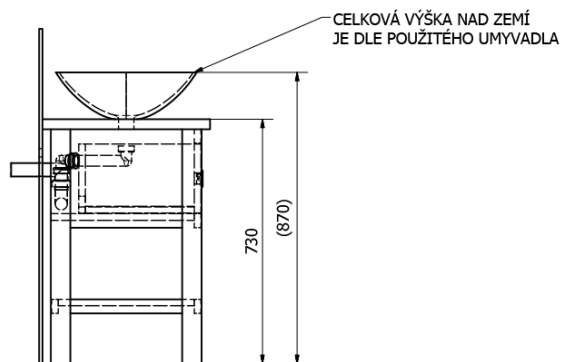

BRAND umývadlová skrinka 100x73x50cm, morený smrek

Objednací kód: BA101S

Základné informácie

Značka: Sapho
Séria: BRAND

Rozmery

Šírka: 1000 mm
Výška: 730 mm
Hĺbka: 500 mm

Vlastnosti

Záruka: 2 roky
Hmotnosť / ks: 25.5 kg
Balenie: 1 ks
Farba: Hnedá
Dekor: Morený smrek
Materiál: Masiv drevo
Inštalácia: Na postavenie
Typ skrinky: Zásuvky
Typ umývadla: Umývadlo na dosku
Balenie neobsahuje: Umývadlo

Technický list

PRO POUŽITÍ STOJÁNKOVÉ BATERIE JE NUTNO VYVRTAT OTVOR VLEVO NEBO VPRAVO. OTVOR MŮŽE TAKÉ NA POŽÁDÁNÍ VYVRTAT VÝROBCE DLE TECHNICKÉHO VÝKRESU.