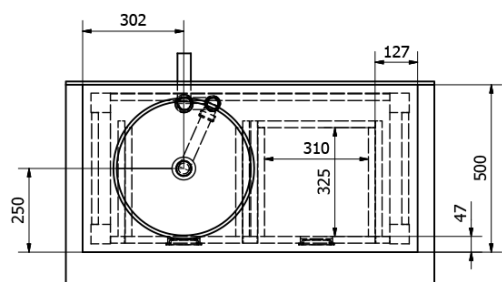

BRAND umývadlová skrinka 100x73x50cm, morený smrek

Objednací kód: BA101S

Základné informácie

Značka: Sapho
Séria: BRAND

Rozmery

Šírka: 1000 mm
Výška: 730 mm
Hĺbka: 500 mm

Vlastnosti

Záruka: 2 roky
Hmotnosť / ks: 25.5 kg
Balenie: 1 ks
Farba: Hnedá
Dekor: Morený smrek
Materiál: Masiv drevo
Inštalácia: Na postavenie
Typ skrinky: Zásuvky
Typ umývadla: Umývadlo na dosku
Balenie neobsahuje: Umývadlo

Technický list

PRO POUŽITÍ STOJÁNKOVÉ BATERIE JE NUTNO VYVRTAT OTVOR VLEVO NEBO VPRAVO. OTVOR MŮŽE TAKÉ NA POŽÁDÁNÍ VYVRTAT VÝROBCE DLE TECHNICKÉHO VÝKRESU.