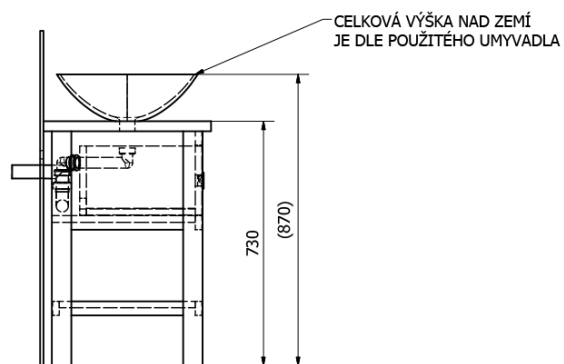

Technický list