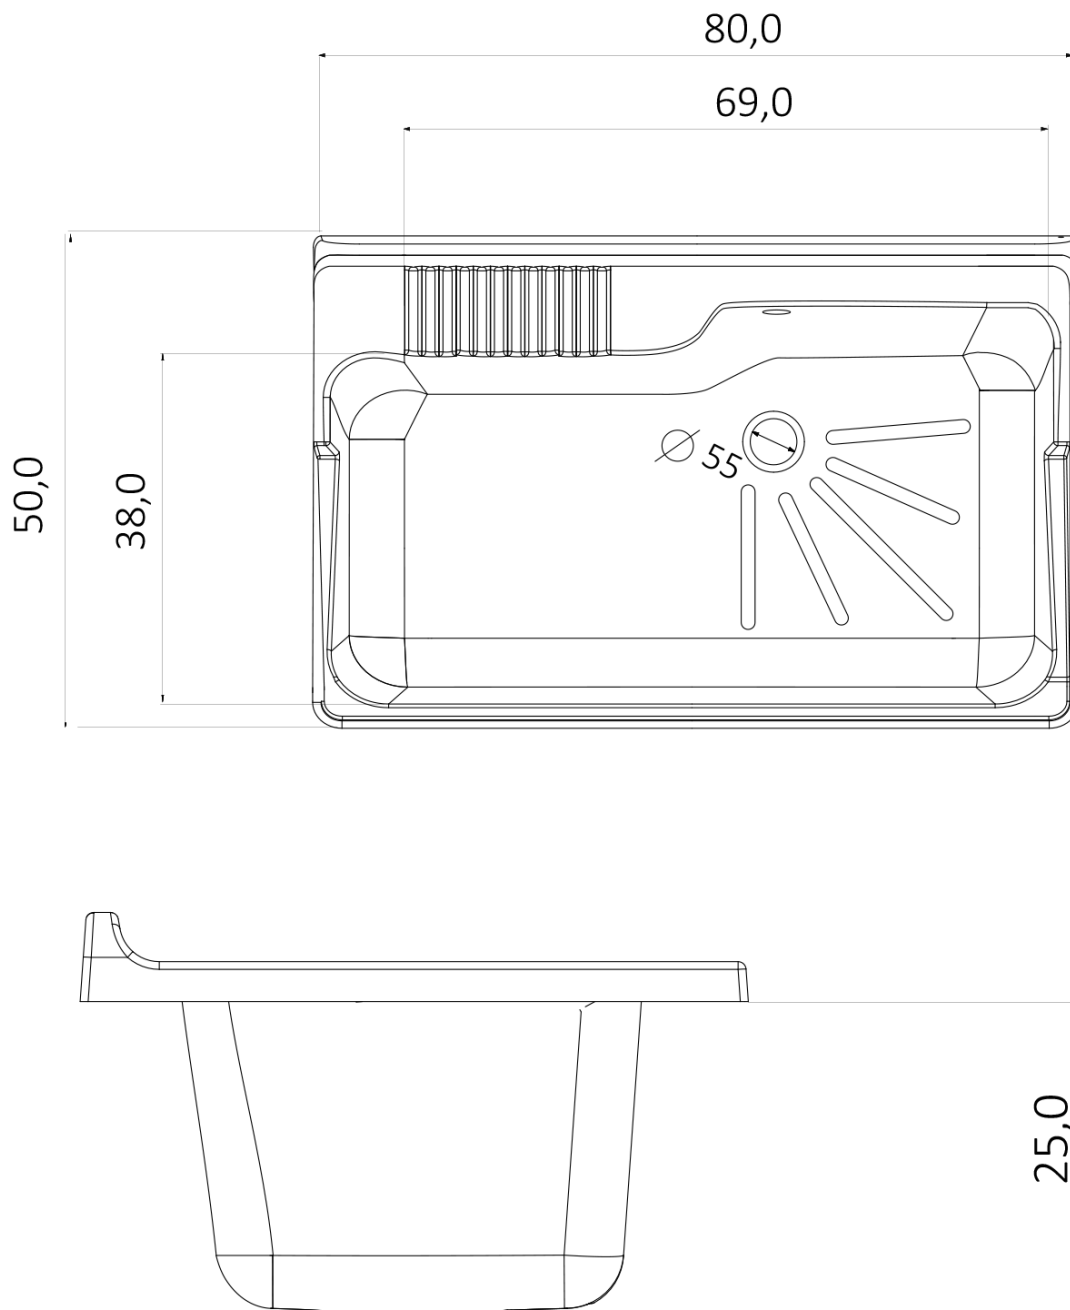

Plastová výlevka so skrinkou 80x50 cm, vrátane sifónu

Objednací kód: PI8050-1

Základné informácie

Značka: Aqualine

Rozmery

Šírka: 800 mm

Výška: 720 mm

Hĺbka: 500 mm

Vlastnosti

Záruka: 2 roky

Farba: Biela

Materiál: MDF/lamino, Polypropylen

Prepad: ÁNO

Balenie obsahuje: Sifón, Výpusť

Hmotnosť / ks: 18.83 kg

Balenie: 2 ks

Technický list

Plastová výlevka so skrinkou 80x50 cm, vrátane sifónu