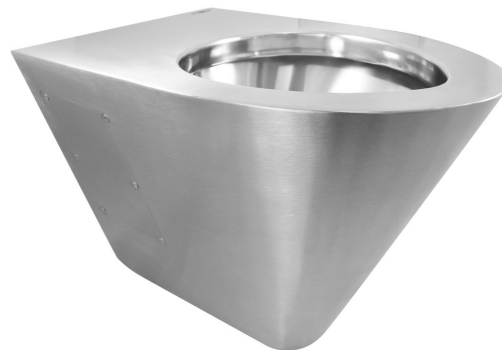

Závesná WC misa 380x300x550 mm, nerez mat

NOFER[®]

Objednací kód: 13018.S

Základné informácie

Značka: NOFER

Rozmery

Šírka: 355 mm

Výška: 380 mm

Hĺbka: 550 mm

Vlastnosti

Záruka: 2 roky

Farba: Nerez mat

Materiál: Nerez

Tvar: Klasik

Hmotnosť / ks: 13.78 kg

Technický list