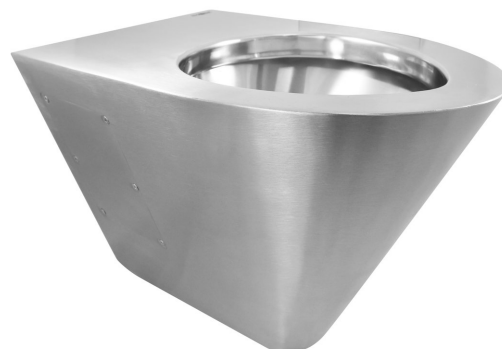

Závesná WC misa 380x300x550 mm, nerez mat

NOFER[®]

Objednací kód: 13018.S

Základné informácie

Značka: NOFER

Rozmery

Šírka: 355 mm

Výška: 380 mm

Hĺbka: 550 mm

Vlastnosti

Farba: Nerez mat

Materiál: Nerez

Tvar: Klasik

Hmotnosť / ks: 12.8 kg

Záruka: 2 roky

Technický list