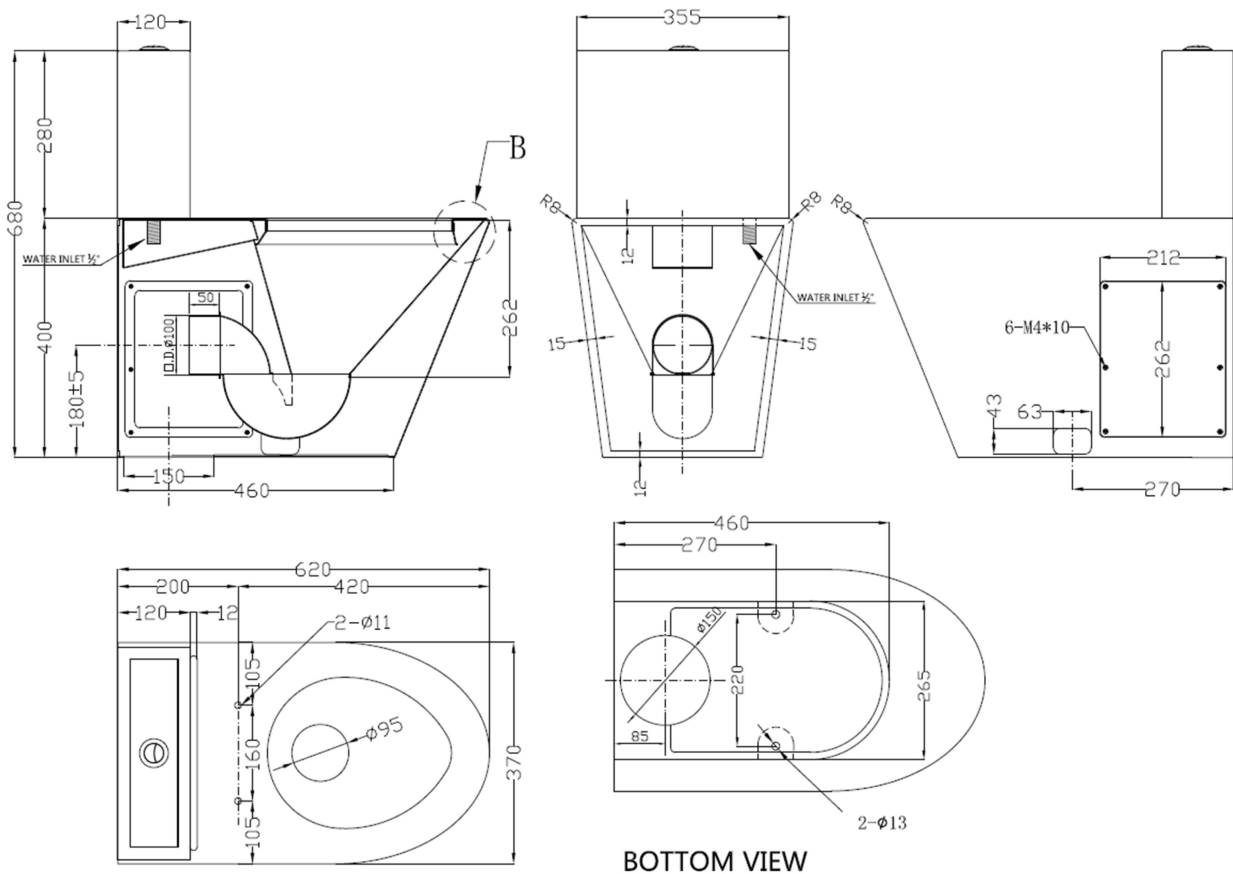

WC kombi misa s nádržkou vrátane spalchovacieho mechanizmu a WC sedátka 370x680x620 mm, nerez mat

NOFER[®]

Objednací kód: 13016.S

Základné informácie

Značka: NOFER

Rozmery

Šírka: 370 mm

Výška: 680 mm

Hĺbka: 620 mm

Vlastnosti

Záruka: 2 roky

Farba: Nerez mat

Materiál: Nerez

Tvar: Klasik

Ostatné: Odpad spodný, Odpad zadný

Balenie obsahuje: Napúšťací a vypúšťací ventil, WC sedátko

Hmotnosť / ks: 24.3691 kg

WC kombi misa s nádržkou vrátane spalchovacieho
mechanizmu a WC sedátka 370x680x620 mm, nerez mat

Technický list

BOTTOM VIEW