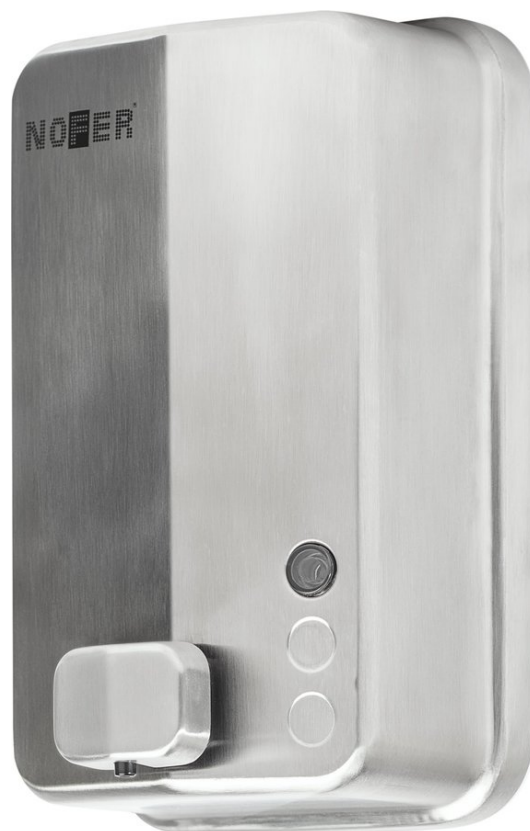

Dávkovač mydla 1200ml, nerez mat

NOFER®

Objednací kód: 03050.S

Základné informácie

Značka: NOFER

Rozmery

Šírka: 125 mm

Výška: 200 mm

Hĺbka: 95 mm

Vlastnosti

Farba: Nerez mat

Materiál: Nerez

Tvar: Hranaté

Druh: Dávkovač

Inštalácia: Vrtanie

Objem dávkovača: 1200 ml

Hmotnosť / ks: 0.8859 kg

Záruka: 2 roky