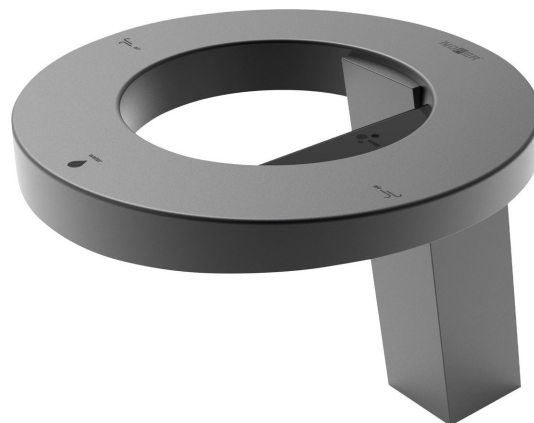

CONCEPT stojanková senzorová batéria s dávkovačom mydla a sušičom rúk výška 188mm, čierna

NOFER[®]

Objednací kód: 01901.N

Základné informácie

Značka: NOFER
Séria: Senzorové

Rozmery

Šírka: 230 mm
Výška: 188 mm
Hĺbka: 263 mm

Vlastnosti

Farba: Čierna mat
Materiál: Hliník
Tvar: Kruhové
Inštalácia: Stojankové
Druh ovládania: Elektronické
Ostatné: Bezdotykové ovládanie
Prietok (3 bar): 1.89 l/min
Hmotnosť / ks: 5.8 kg
Záruka: 2 roky

CONCEPT stojanková senzorová batéria s dávkovačom mydla a sušičom rúk výška 188mm, čierna

Technický list