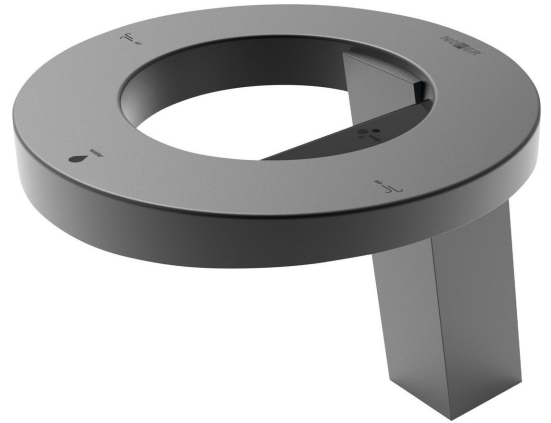

CONCEPT stojanková senzorová batéria s dávkovačom mydla a sušičom rúk výška 188mm, čierna

NOFER[®]

Objednací kód: 01901.N

Základné informácie

Značka: NOFER

Rozmery

Šírka: 230 mm

Výška: 188 mm

Hĺbka: 263 mm

Vlastnosti

Farba: Čierna mat

Materiál: Hliník

Tvar: Kruhové

Inštalácia: Stojankové

Druh ovládania: Elektronické

Ostatné: Bezdotykové ovládanie

Prietok (3 bar): 1.89 l/min

Hmotnosť / ks: 5.9 kg

Záruka: 2 roky

CONCEPT stojanková senzorová batéria s dávkovačem mydla a sušičom rúk výška 188mm, čierna

Technický list