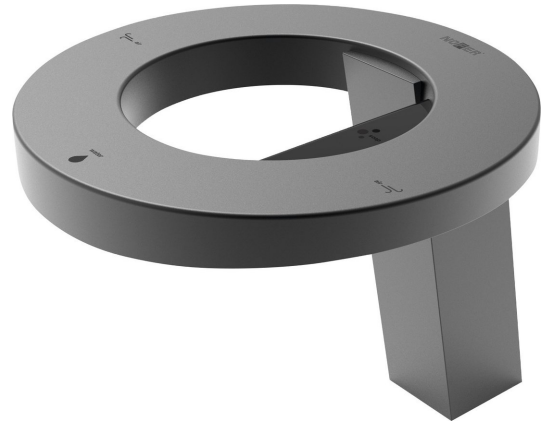

CONCEPT stojanková senzorová batéria s dávkovačom mydla a sušičom rúk výška 188mm, čierna

NOFER[®]

Objednací kód: 01901.N

Základné informácie

Značka: NOFER
Séria: Senzorové

Rozmery

Šírka: 230 mm
Výška: 188 mm
Hĺbka: 263 mm

Vlastnosti

Farba: Čierna mat
Materiál: Hliník
Tvar: Kruhové
Inštalácia: Stojankové
Druh ovládania: Elektronické
Ostatné: Bezdotykové ovládanie
Prietok (3 bar): 1.89 l/min
Hmotnosť / ks: 5.9 kg
Záruka: 2 roky

CONCEPT stojanková senzorová batéria s dávkovačom mydla a sušičom rúk výška 188mm, čierna

Technický list