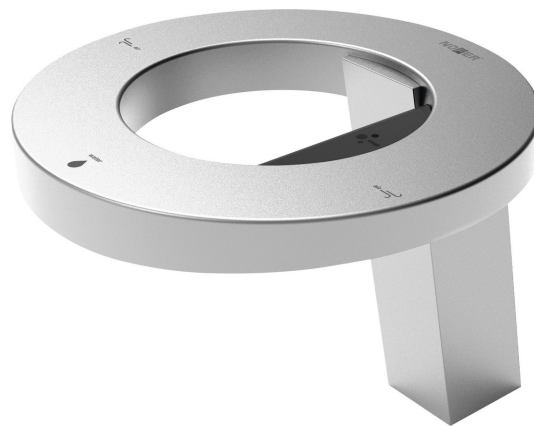

CONCEPT stojanková senzorová batéria s dávkovačom mydla a sušičom rúk výška 188mm, chróm

NOFER[®]

Objednací kód: 01901.B

Základné informácie

Značka: NOFER

Rozmery

Šírka: 230 mm

Výška: 188 mm

Hĺbka: 263 mm

Vlastnosti

Záruka: 2 roky

Hmotnosť / ks: 5.9 kg

Farba: Chróm

Materiál: Hliník

Tvar: Kruhové

Inštalácia: Stojankové

Druh ovládania: Elektronické

Ostatné: Bezdotykové ovládanie

Prietok (3 bar): 1.89 l/min

CONCEPT stojanková senzorová batéria s dávkovačem mydla a sušičom rúk výška 188mm, chróm

Technický list