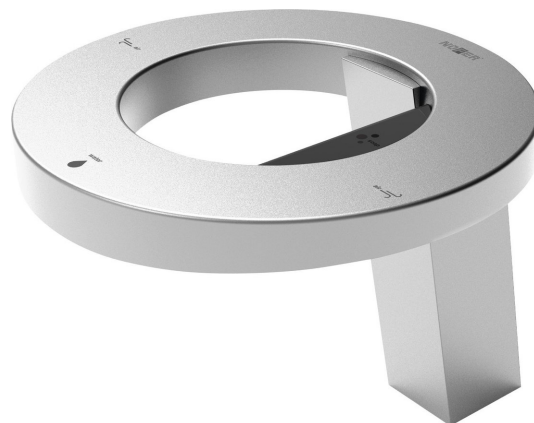

CONCEPT stojanková senzorová batéria s dávkovačom mydla a sušičom rúk výška 188mm, chróm

NOFER[®]

Objednací kód: 01901.B

Základné informácie

Značka: NOFER
Séria: Senzorové

Rozmery

Šírka: 230 mm
Výška: 188 mm
Hĺbka: 263 mm

Vlastnosti

Farba: Chróm
Materiál: Hliník
Tvar: Kruhové
Inštalácia: Stojankové
Druh ovládania: Elektronické
Ostatné: Bezdotykové ovládanie
Prietok (3 bar): 1.89 l/min
Hmotnosť / ks: 5.9 kg
Záruka: 2 roky

CONCEPT stojanková senzorová batéria s dávkovačem mydla a sušičom rúk výška 188mm, chróm

Technický list