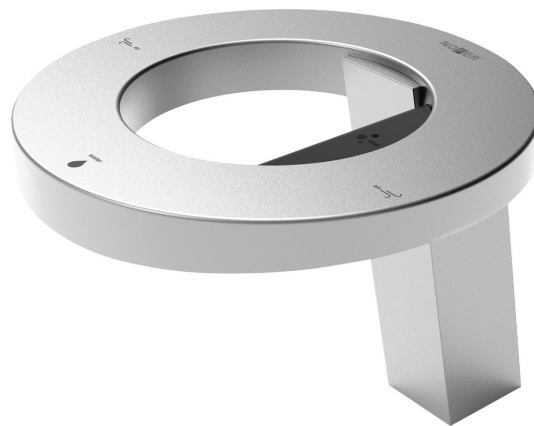

CONCEPT stojanková senzorová batéria s dávkovačom mydla a sušičom rúk výška 188mm, chróm

NOFER[®]

Objednací kód: 01901.B

Základné informácie

Značka: NOFER

Rozmery

Šírka: 230 mm

Výška: 188 mm

Hĺbka: 263 mm

Vlastnosti

Farba: Chróm

Materiál: Hliník

Tvar: Kruhové

Inštalácia: Stojankové

Druh ovládania: Elektronické

Ostatné: Bezdotykové ovládanie

Prietok (3 bar): 1.89 l/min

Hmotnosť / ks: 5.9 kg

Záruka: 2 roky

CONCEPT stojanková senzorová batéria s dávkovačem mydla a sušičom rúk výška 188mm, chróm

Technický list