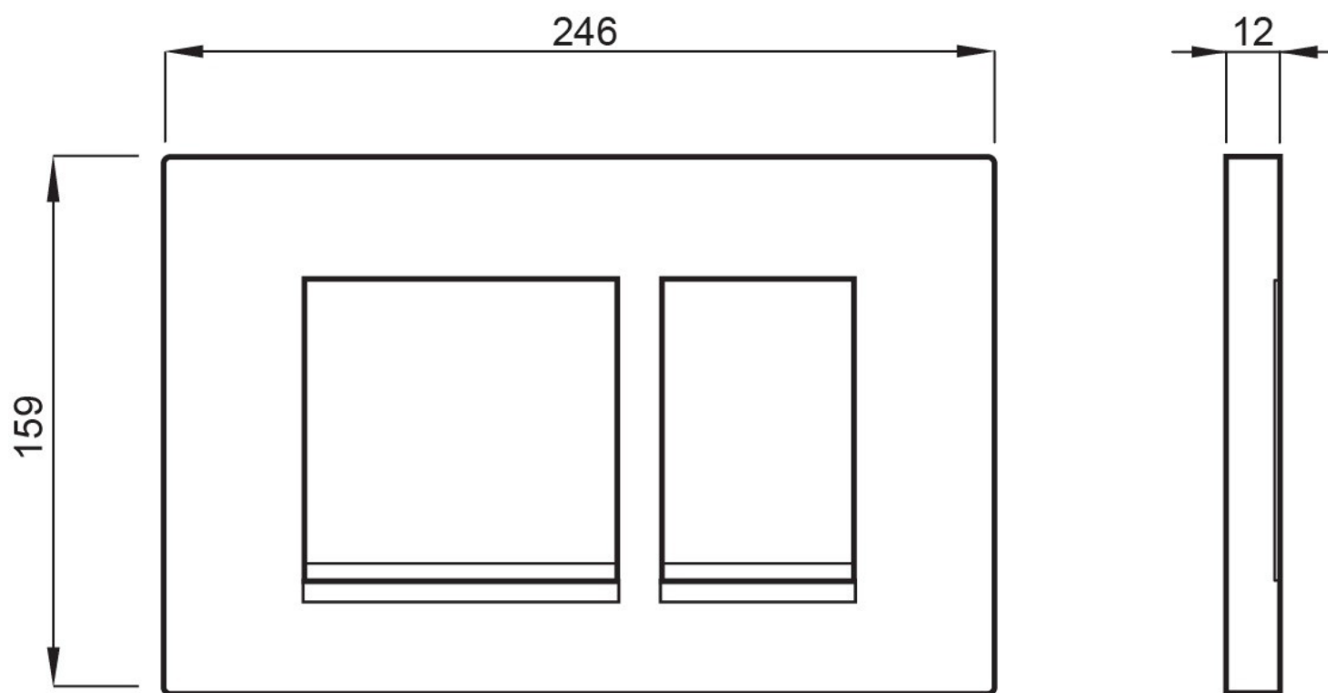

Závesné WC PAULA s podomietkovou nádržkou a tlačidlom Schwab, čierna mat

None

Objednací kód: TP325-51SM-SET5

Základné informácie

Značka:

Rozmery

Šírka: 355 mm

Hĺbka: 500 mm

Vlastnosti

Farba: Čierna

Materiál: Keramika

Technológia
splachovania: Standard

Objem splachovacej
vody: Splachovanie 3 l, Splachovanie 6 l

Tvar: Klasik

Výbava: WC set

Hmotnosť / ks: 44.05 kg

Balenie: 5 ks

Záruka: 2 roky

Technický list

Závesné WC PAULA s podomietkovou nádržkou a tlačidlom Schwab,
čierna mat

None

Závesné WC PAULA s podomietkovou nádržkou a tlačidlom Schwab,
čierna mat

None