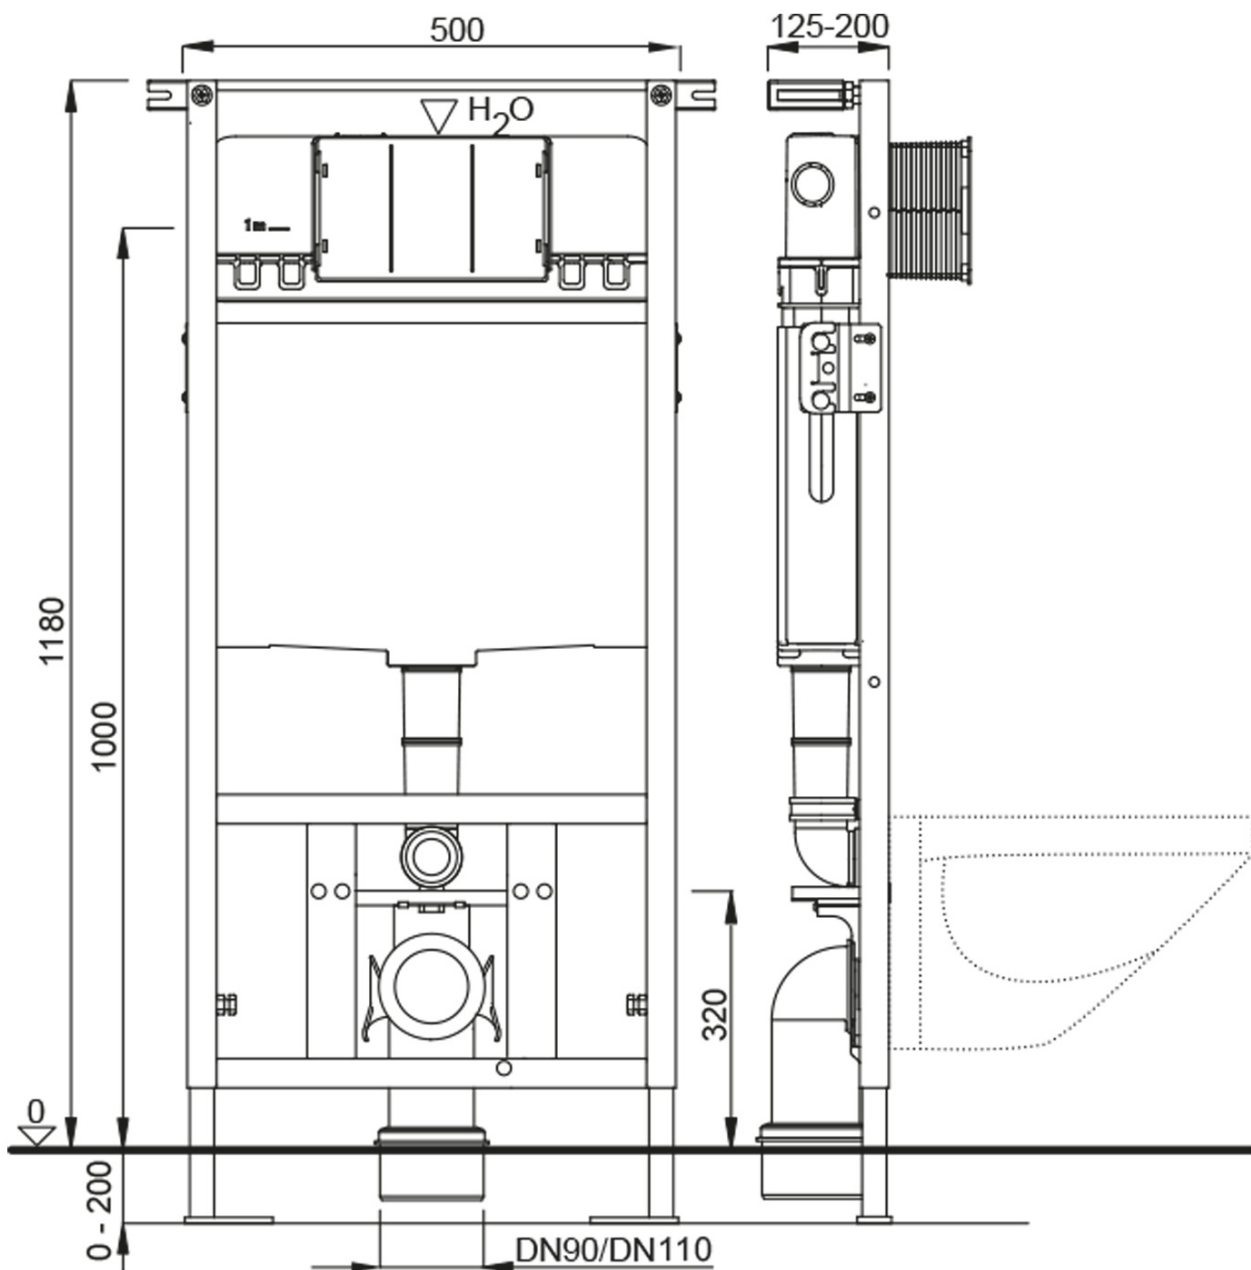

Závesné WC PAULA s podomietkovou nádržkou a tlačidlom Schwab, čierna mat

None

Objednací kód: TP325-51SM-SET5

Základné informácie

Značka:

Rozmery

Šírka: 355 mm

Hĺbka: 500 mm

Vlastnosti

Farba: Čierna

Materiál: Keramika

Technológia
splachovania: Standard

Objem splachovacej
vody: Splachovanie 3 l, Splachovanie 6 l

Tvar: Klasik

Výbava: WC set

Hmotnosť / ks: 44.05 kg

Balenie: 5 ks

Záruka: 2 roky

Technický list

Závesné WC PAULA s podomietkovou nádržkou a tlačidlom Schwab,
čierna mat

None

Závesné WC PAULA s podomietkovou nádržkou a tlačidlom Schwab,
čierna mat

None