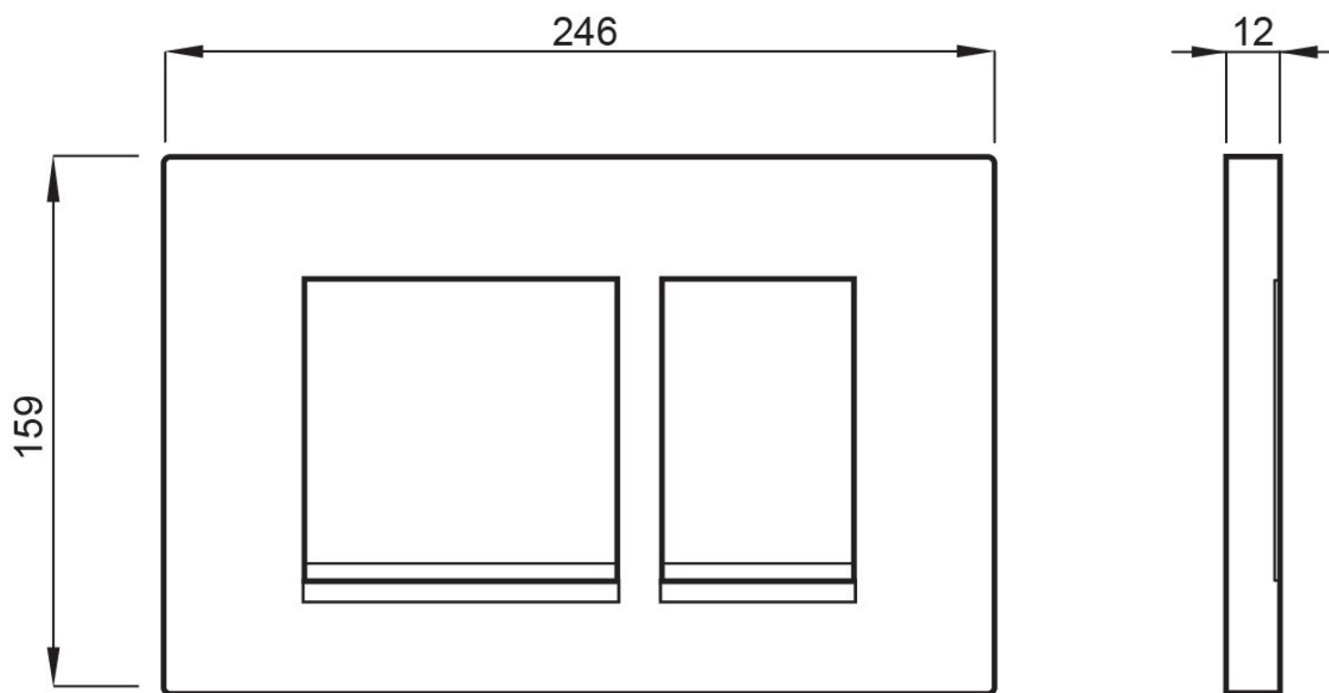

Závesné WC PAULA s podomietkovou nádržkou a tlačidlom Schwab, čierna mat

None

Objednací kód: TP325-51SM-SET5

Základné informácie

Značka:

Rozmery

Šírka: 355 mm

Hĺbka: 500 mm

Vlastnosti

Farba: Čierna

Materiál: Keramika

Technológia
splachovania: Standard

Objem splachovacej
vody: 4 l / 6 l

Tvar: Klasik

Ostatné: WC set

Hmotnosť / ks: 44.05 kg

Balenie: 5 ks

Záruka: 2 roky

Technický list

Závesné WC PAULA s podomietkovou nádržkou a tlačidlom Schwab,
čierna mat

None

Závesné WC PAULA s podomietkovou nádržkou a tlačidlom Schwab,
čierna mat

None