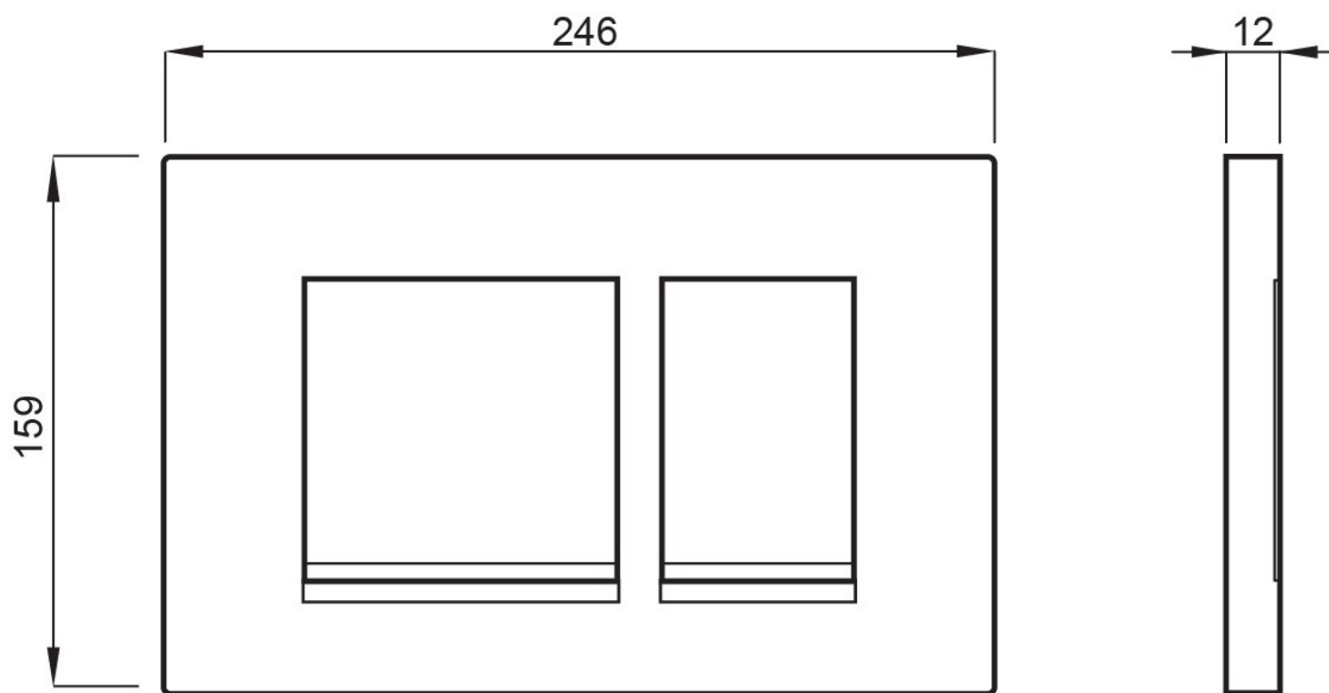

Závesné WC PAULA s podomietkovou nádržkou a tlačidlom Schwab, čierna mat

None

Objednací kód: TP325-51SM-SET5

Základné informácie

Značka:

Rozmery

Šírka: 355 mm

Hĺbka: 500 mm

Vlastnosti

Farba: Čierna

Materiál: Keramika

Technológia
splachovania: Standard

Objem splachovacej
vody: Splachovanie 3 l, Splachovanie 6 l

Tvar: Klasik

Výbava: WC set

Hmotnosť / ks: 44.05 kg

Balenie: 5 ks

Záruka: 2 roky

Technický list

Závesné WC PAULA s podomietkovou nádržkou a tlačidlom Schwab,
čierna mat

None

Závesné WC PAULA s podomietkovou nádržkou a tlačidlom Schwab,
čierna mat

None