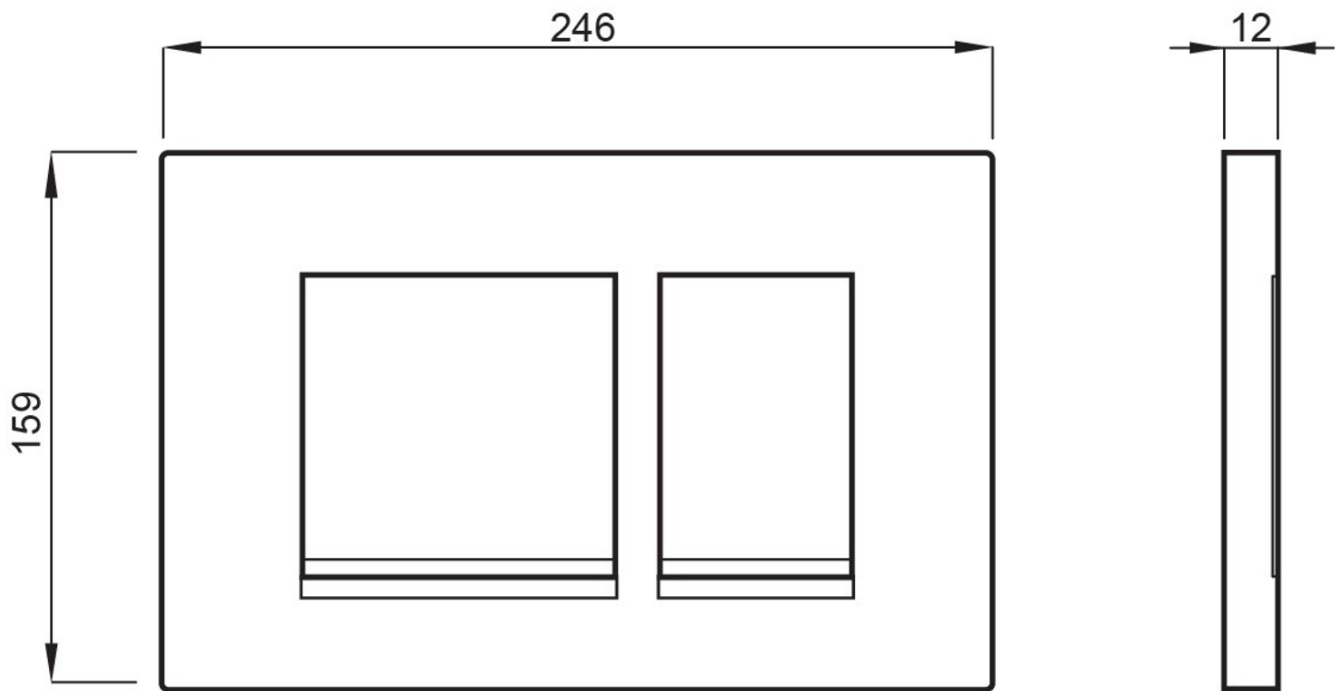

AVVA závesné WC Rimless s podomietkovou nádržkou a tlačidlom
Schwab, čierna mat

None