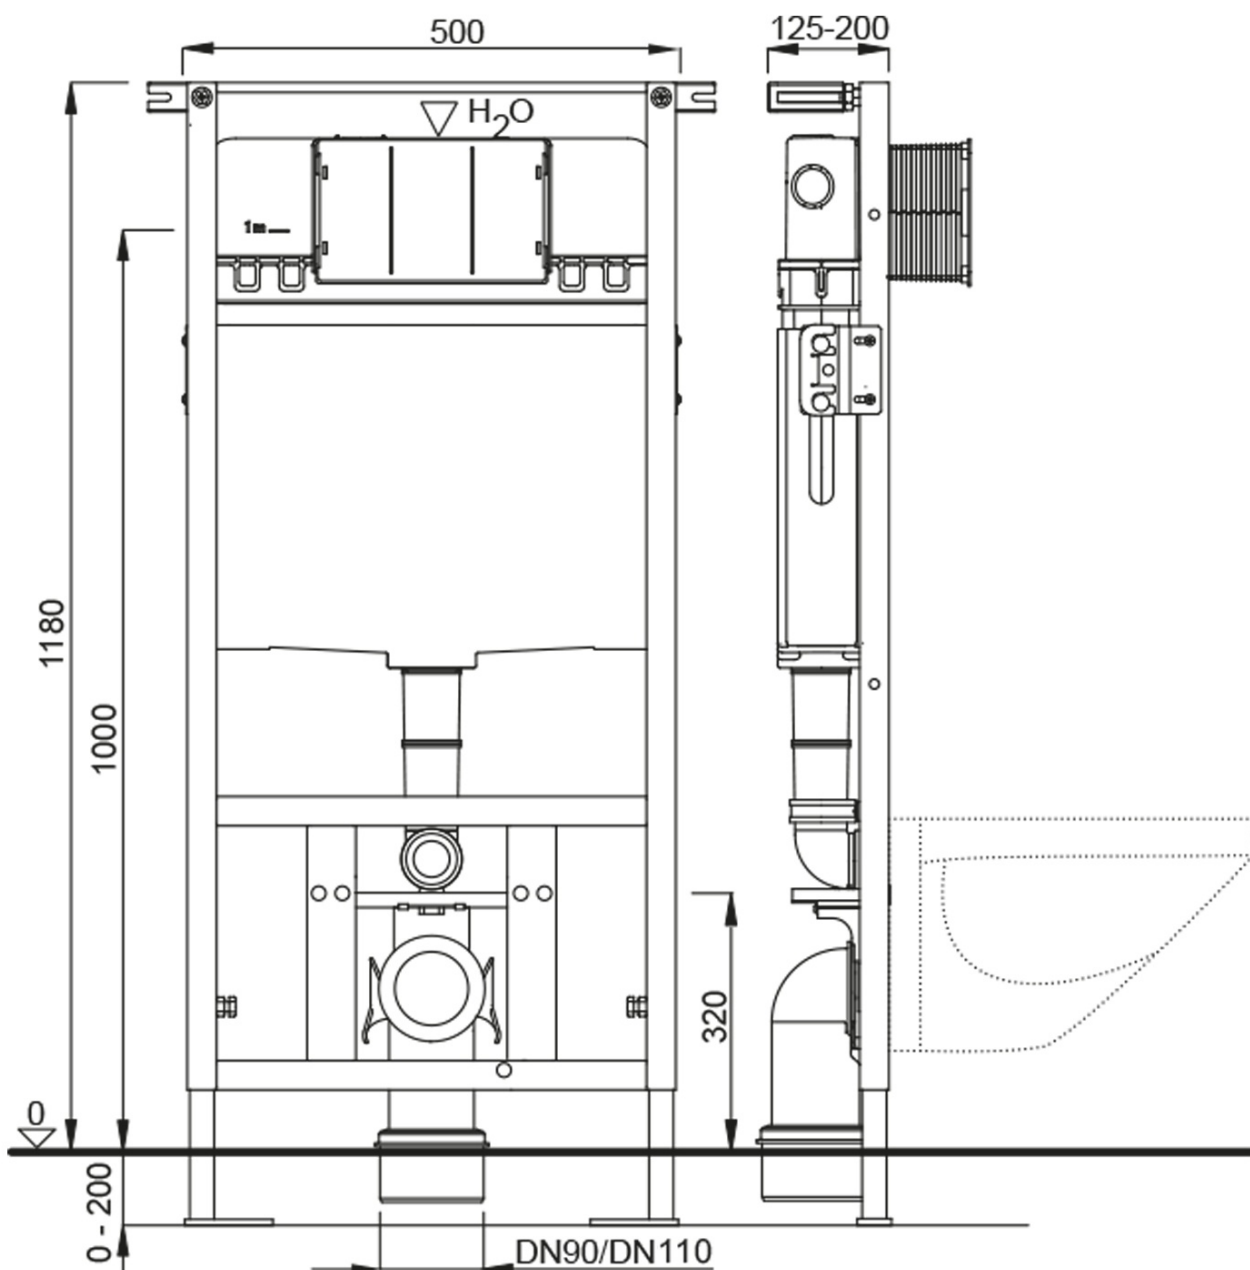

AVVA závesné WC Rimless s podomietkovou nádržkou a tlačidlom Schwab, čierna mat

None

Objednací kód: 100314-110-SET5

Základné informácie

Značka:

Rozmery

Šírka: 355 mm

Hĺbka: 530 mm

Vlastnosti

Farba: Čierna

Materiál: Keramika

Technológia
splachovania: Rimless

Objem splachovacej
vody: Splachovanie 3 l, Splachovanie 6 l

Tvar: Klasik

Výbava: Skryté uchytenie, WC set

Hmotnosť / ks: 43.5 kg

Balenie: 5 ks

Záruka: 2 roky

Technický list

AVVA závesné WC Rimless s podomietkovou nádržkou a tlačidlom
Schwab, čierna mat

None

AVVA závesné WC Rimless s podomietkovou nádržkou a tlačidlom
Schwab, čierna mat