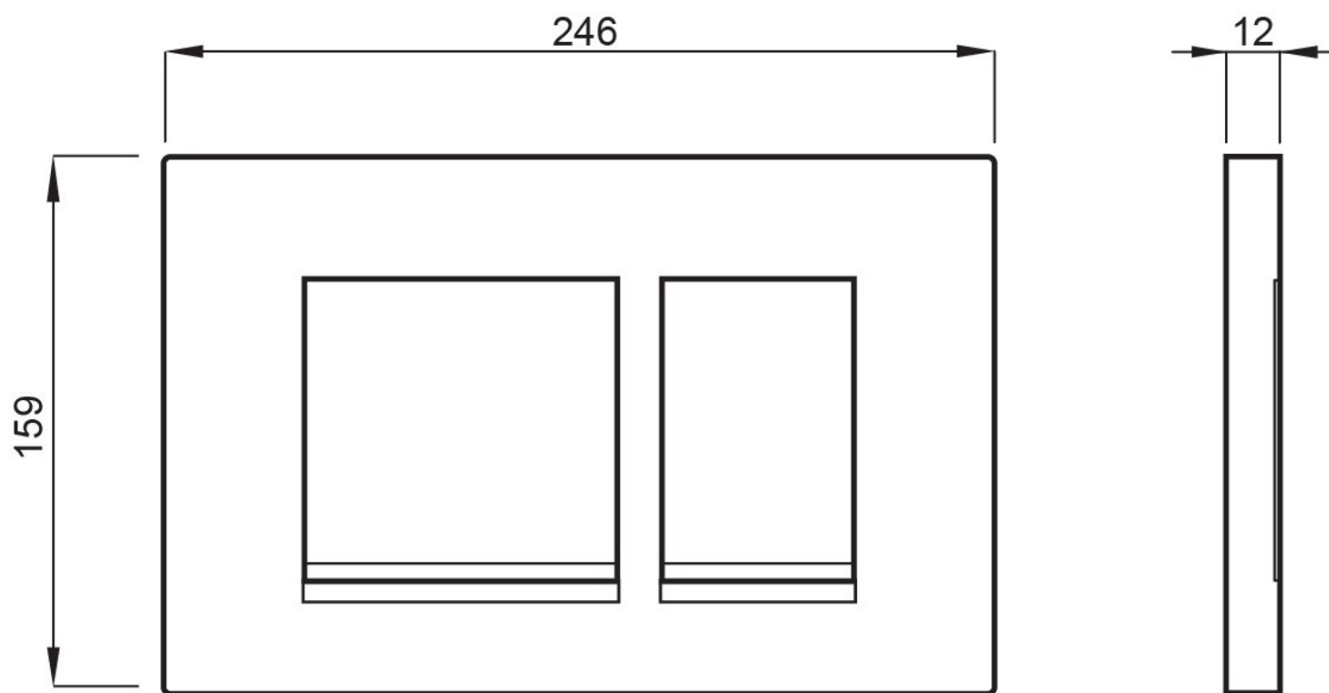

AVVA závesné WC Rimless s podomietkovou nádržkou a tlačidlom
Schwab, čierna mat

None