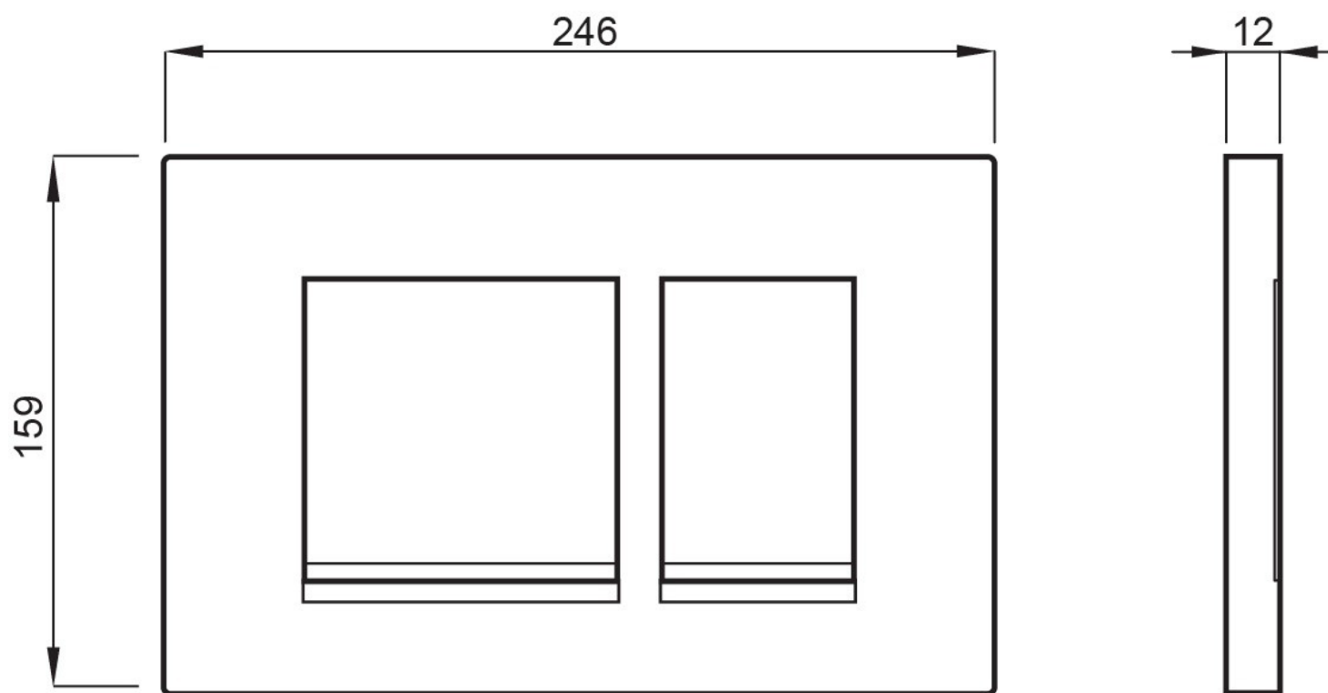

AVVA závesné WC Rimless s podomietkovou nádržkou a tlačidlom
Schwab, čierna mat

None