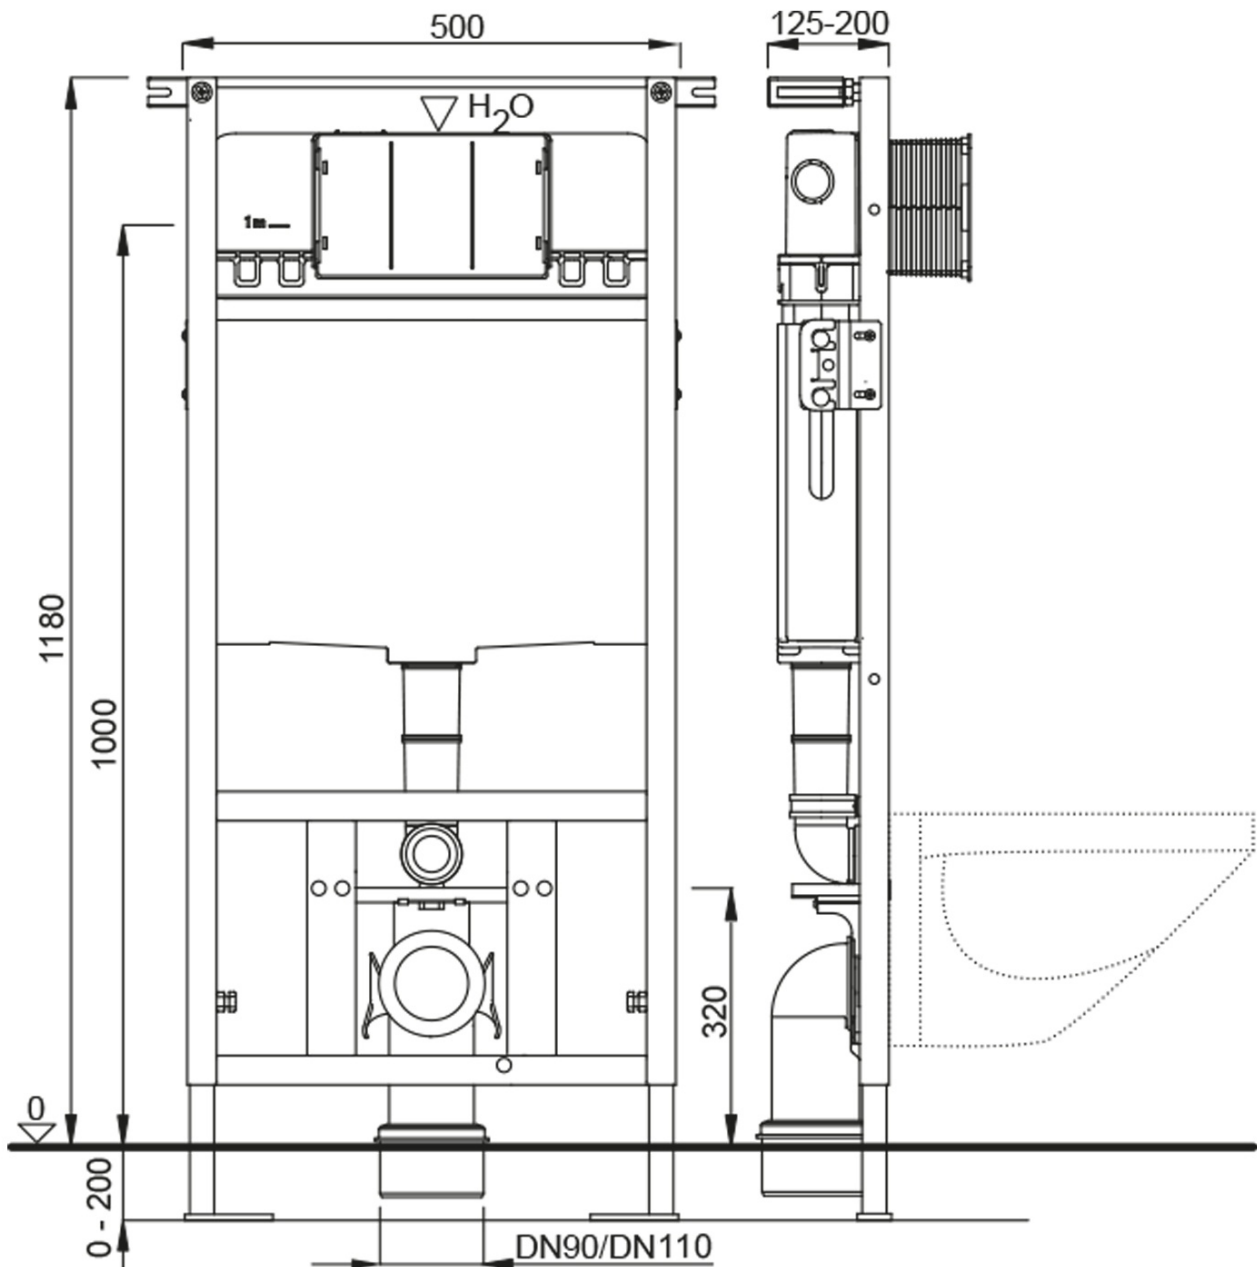

AVVA závesné WC Rimless s podomietkovou nádržkou a tlačidlom Schwab, čierna mat

None

Objednací kód: 100314-110-SET5

Základné informácie

Značka:

Rozmery

Šírka: 355 mm

Hĺbka: 530 mm

Vlastnosti

Farba: Čierna

Materiál: Keramika

Technológia
splachovania: Rimless

Objem splachovacej
vody: 3,5 l / 5 l

Tvar: Klasik

Ostatné: Skryté uchytienie, WC set

Hmotnosť / ks: 43.5 kg

Balenie: 5 ks

Záruka: 2 roky

Technický list

AVVA závesné WC Rimless s podomietkovou nádržkou a tlačidlom
Schwab, čierna mat

None

AVVA závesné WC Rimless s podomietkovou nádržkou a tlačidlom
Schwab, čierna mat