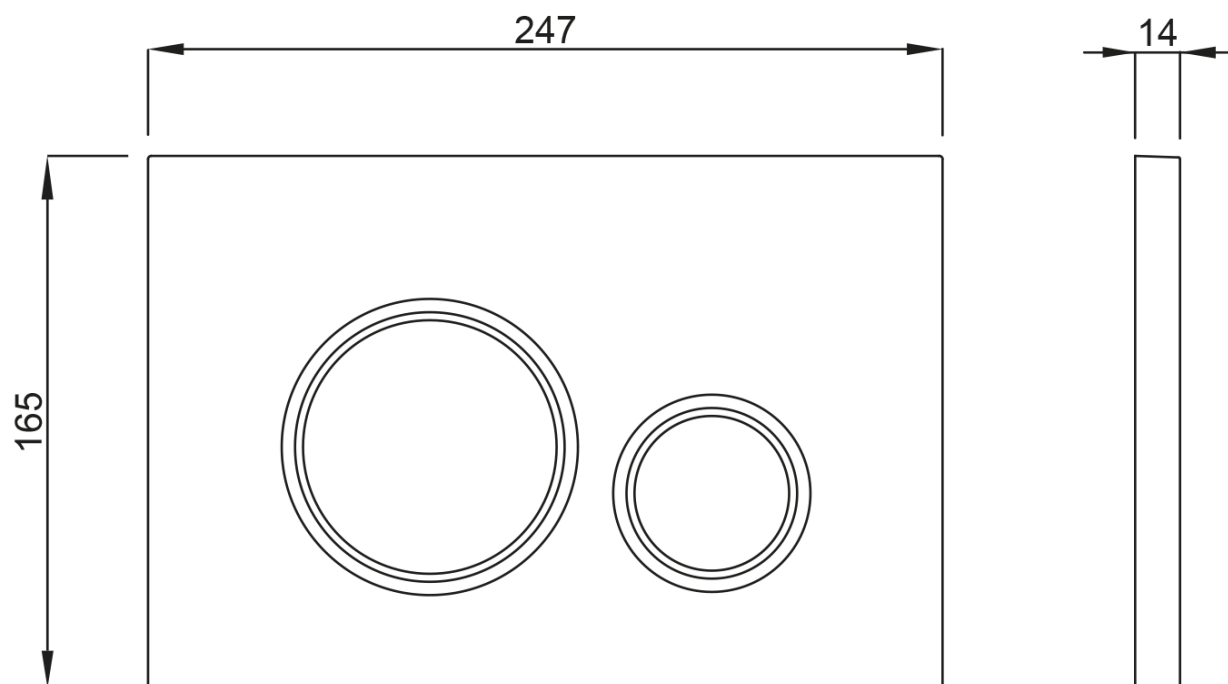

SENTIMENTI závesné WC Rimless s podomietkovou nádržkou a tlačidlom
Schwab, biela

None