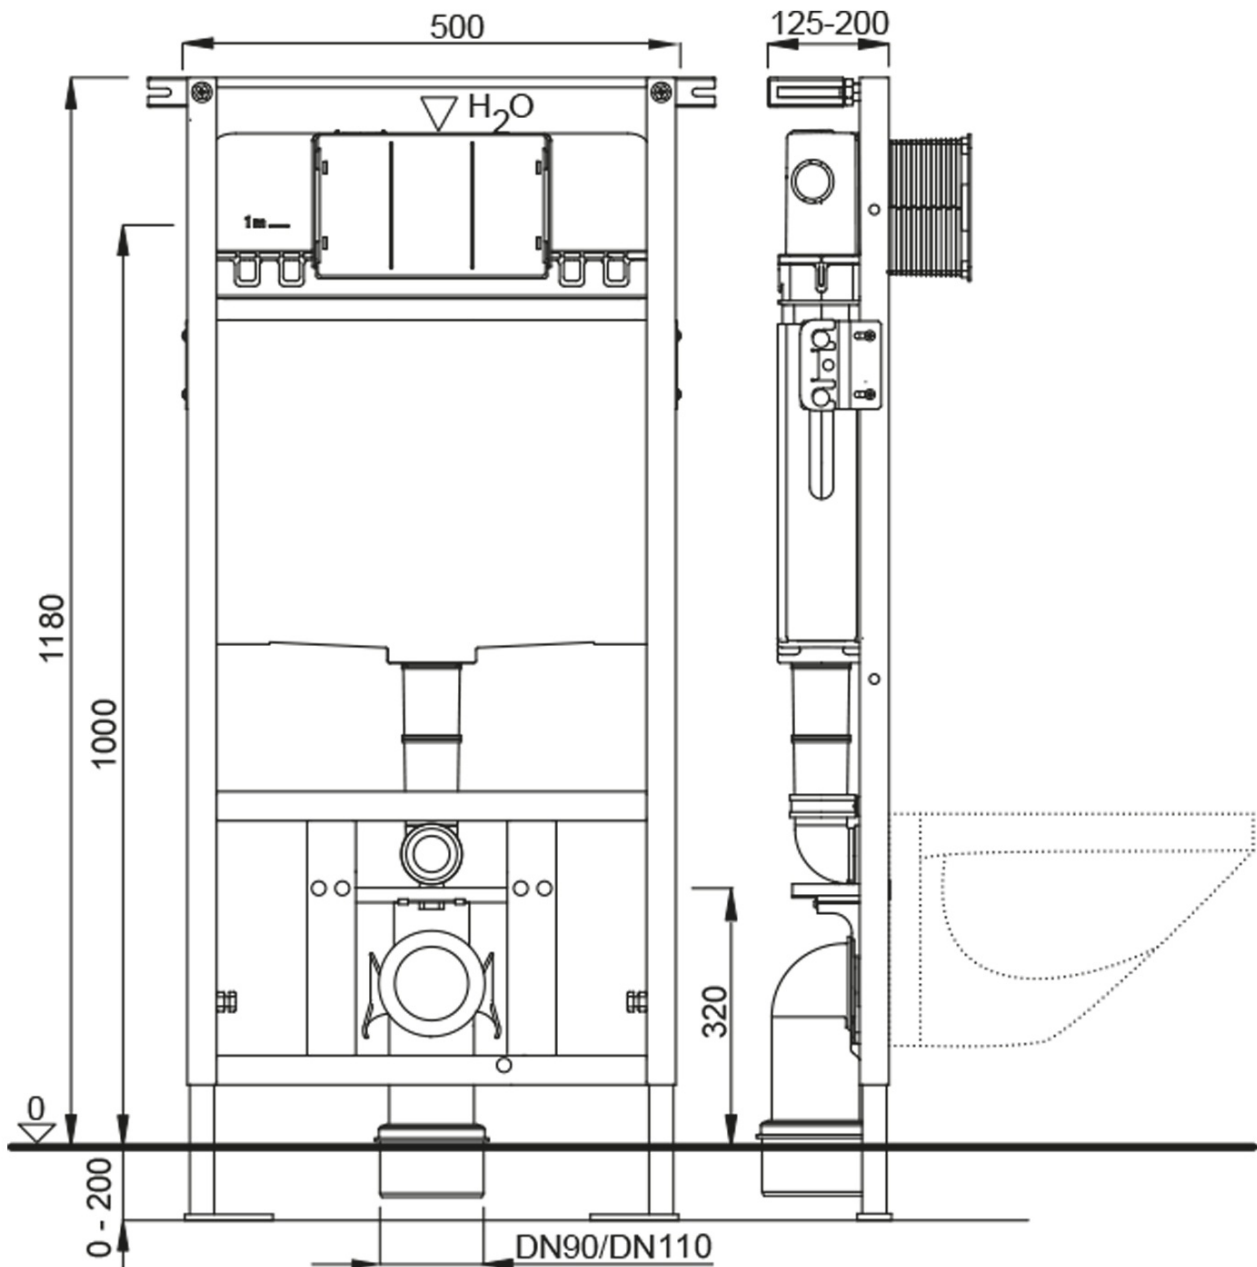

SENTIMENTI závesné WC Rimless s podomietkovou nádržkou a tlačidlom
Schwab, biela

None

Technický list