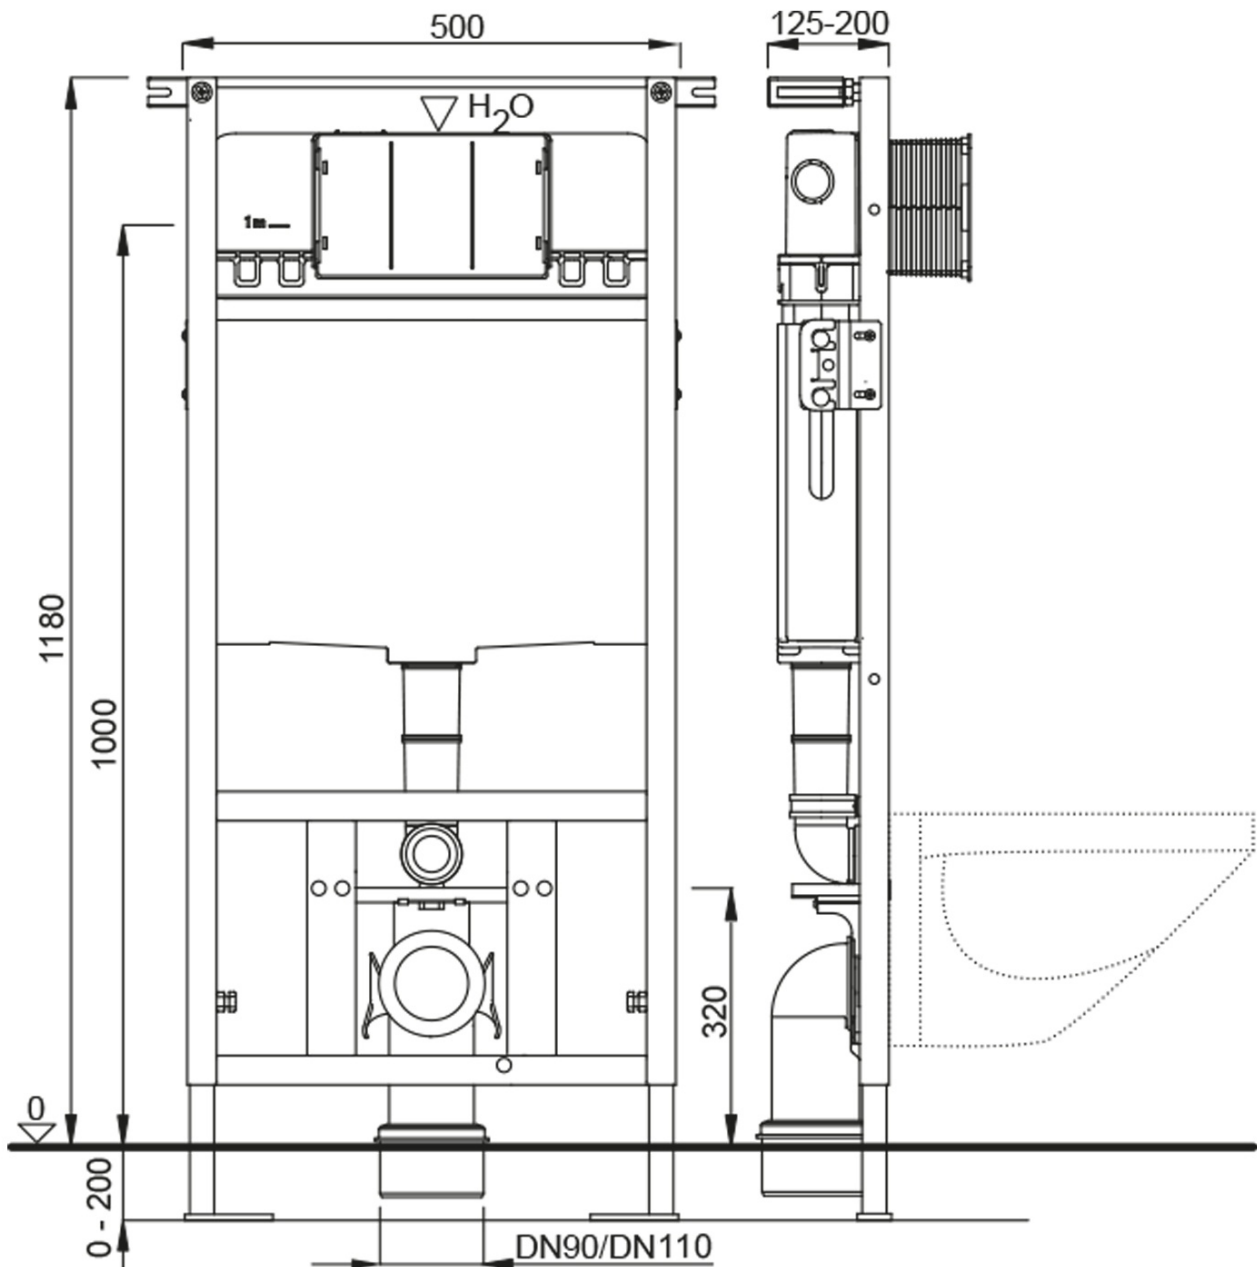

SENTIMENTI závesné WC Rimless s podomietkovou nádržkou a tlačidlom

Schwab, biela

None

Objednací kód: 10AR02010SV-SET5

Základné informácie

Značka:

Rozmery

Šírka: 363 mm

Hĺbka: 510 mm

Vlastnosti

Farba: Biela

Materiál: Keramika

Technológia splachovania: Rimless

Objem splachovacej vody: 3,5 l / 5 l

Tvar: Klasik

Ostatné: Skryté uchytenie, WC set

Hmotnosť / ks: 39.93 kg

Balenie: 5 ks

Záruka: 2 roky

Technický list

SENTIMENTI závesné WC Rimless s podomietkovou nádržkou a tlačidlom
Schwab, biela

None

SENTIMENTI závesné WC Rimless s podomietkovou nádržkou a tlačidlom
Schwab, biela