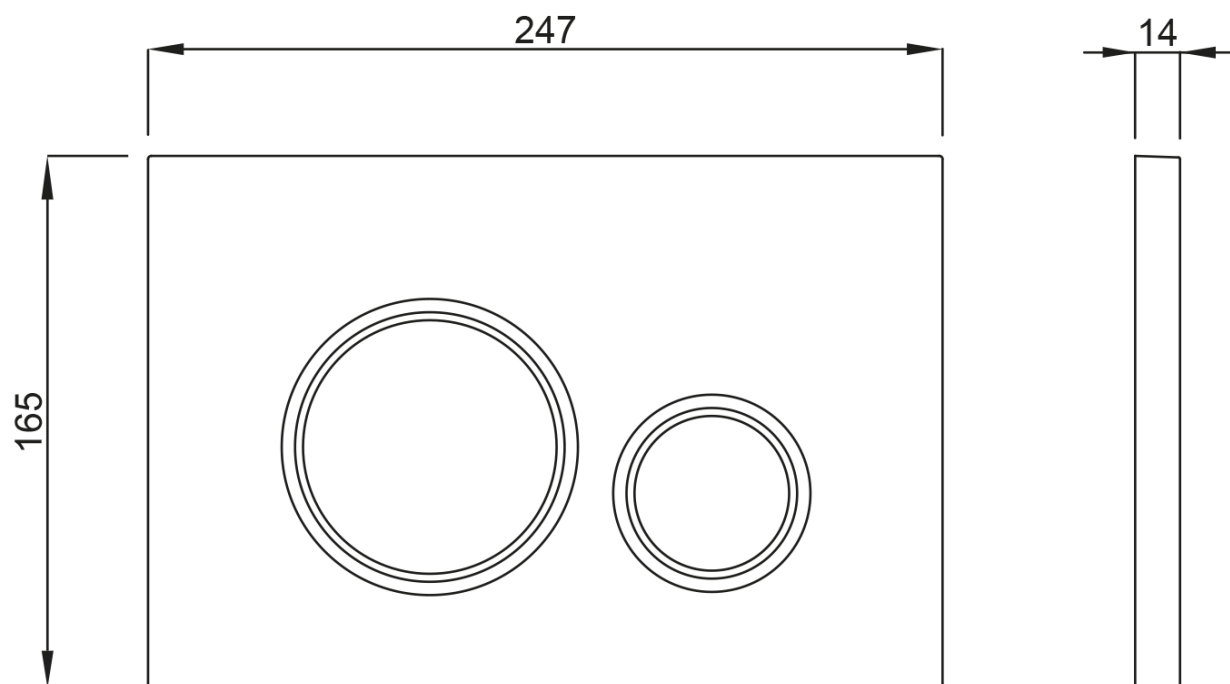

SENTIMENTI závesné WC Rimless s podomietkovou nádržkou a tlačidlom

Schwab, biela

None

Objednací kód: 10AR02010SV-SET5

Základné informácie

Značka:

Rozmery

Šírka: 363 mm

Hĺbka: 510 mm

Vlastnosti

Farba: Biela

Materiál: Keramika

Technológia splachovania: Rimless

Objem splachovacej vody: 3,5 l / 5 l

Tvar: Klasik

Ostatné: Skryté uchytenie, WC set

Hmotnosť / ks: 39.93 kg

Balenie: 5 ks

Záruka: 2 roky

Technický list

SENTIMENTI závesné WC Rimless s podomietkovou nádržkou a tlačidlom
Schwab, biela

None

SENTIMENTI závesné WC Rimless s podomietkovou nádržkou a tlačidlom
Schwab, biela