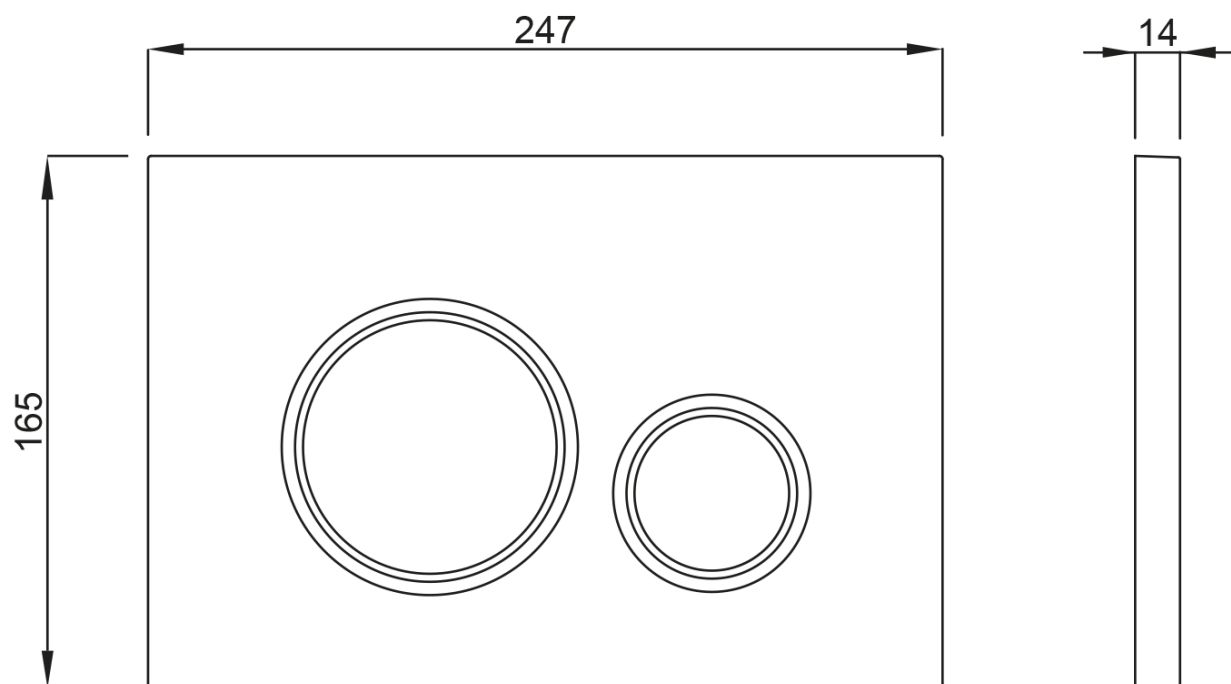

SENTIMENTI závesné WC Rimless s podomietkovou nádržkou a tlačidlom
Schwab, biela

None