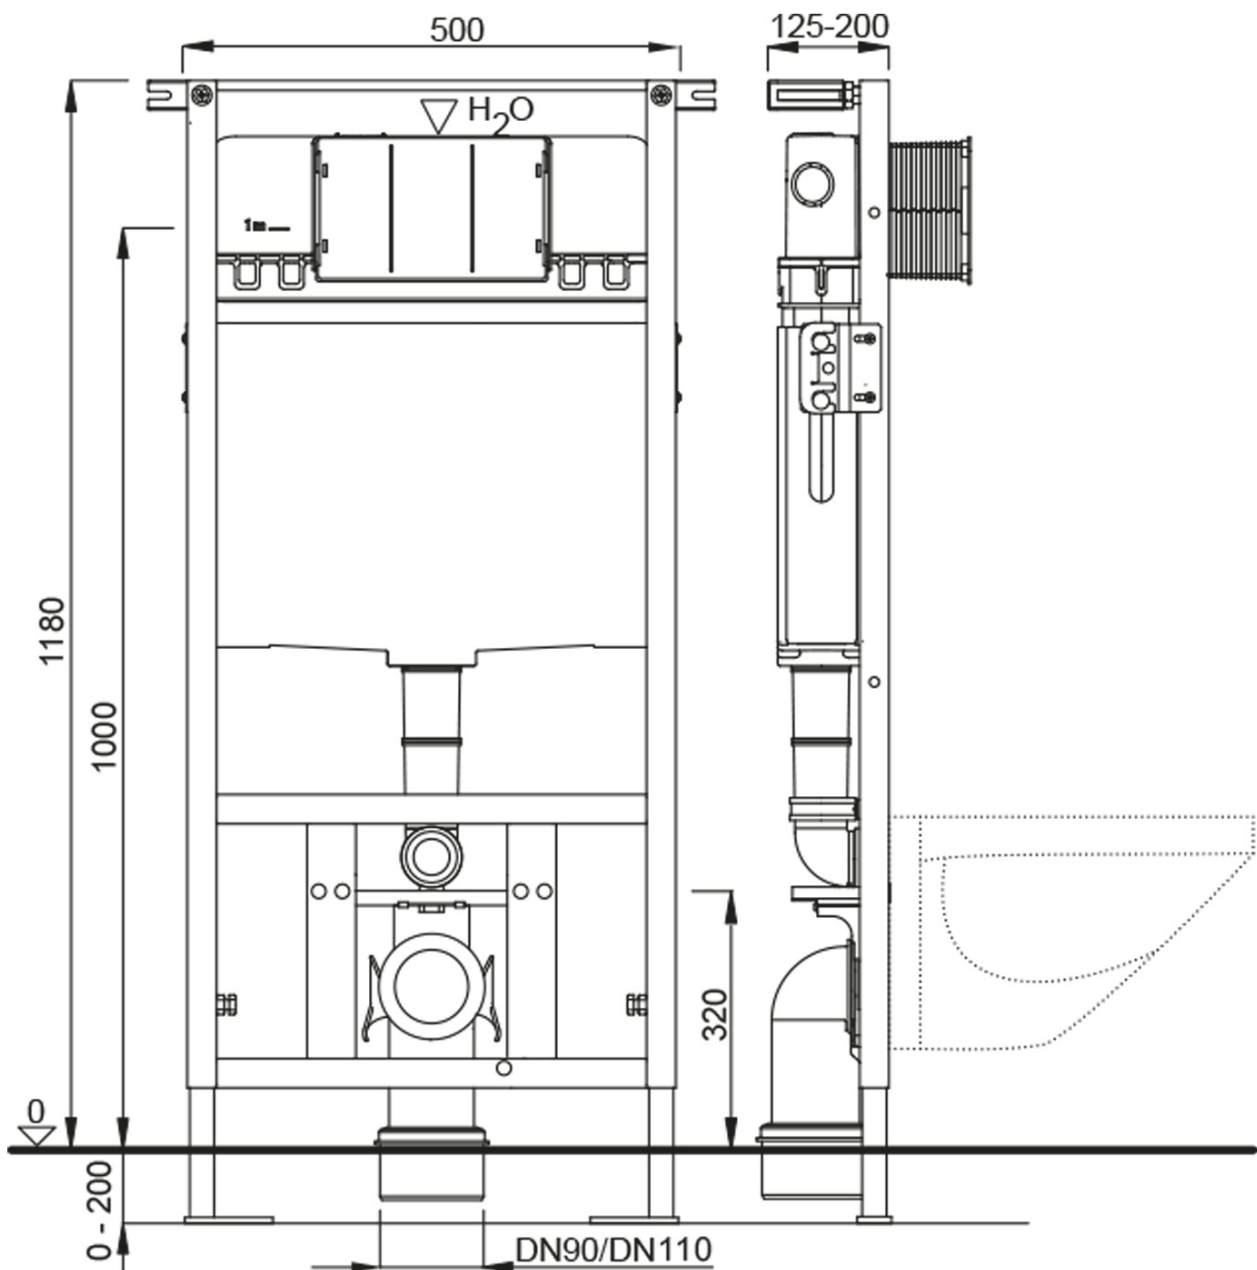

Závesné WC BRILLA Rimless biela s podomietkovou nádržkou a tlačidlom Schwab, biela

None

Objednací kód: 100614-SET5

Základné informácie

Značka:

Rozmery

Šírka: 355 mm

Hĺbka: 530 mm

Vlastnosti

Farba: Biela

Materiál: Keramika

Technológia
splachovania: Rimless

Objem splachovacej
vody: Splachovanie 3 l, Splachovanie 6 l

Tvar: Klasik

Výbava: WC set

Hmotnosť / ks: 45.96 kg

Balenie: 5 ks

Záruka: 2 roky

Technický list

Závesné WC BRILLA Rimless biela s podomietkovou nádržkou a tlačidlom
Schwab, biela

None

Závesné WC BRILLA Rimless biela s podomietkovou nádržkou a tlačidlom
Schwab, biela