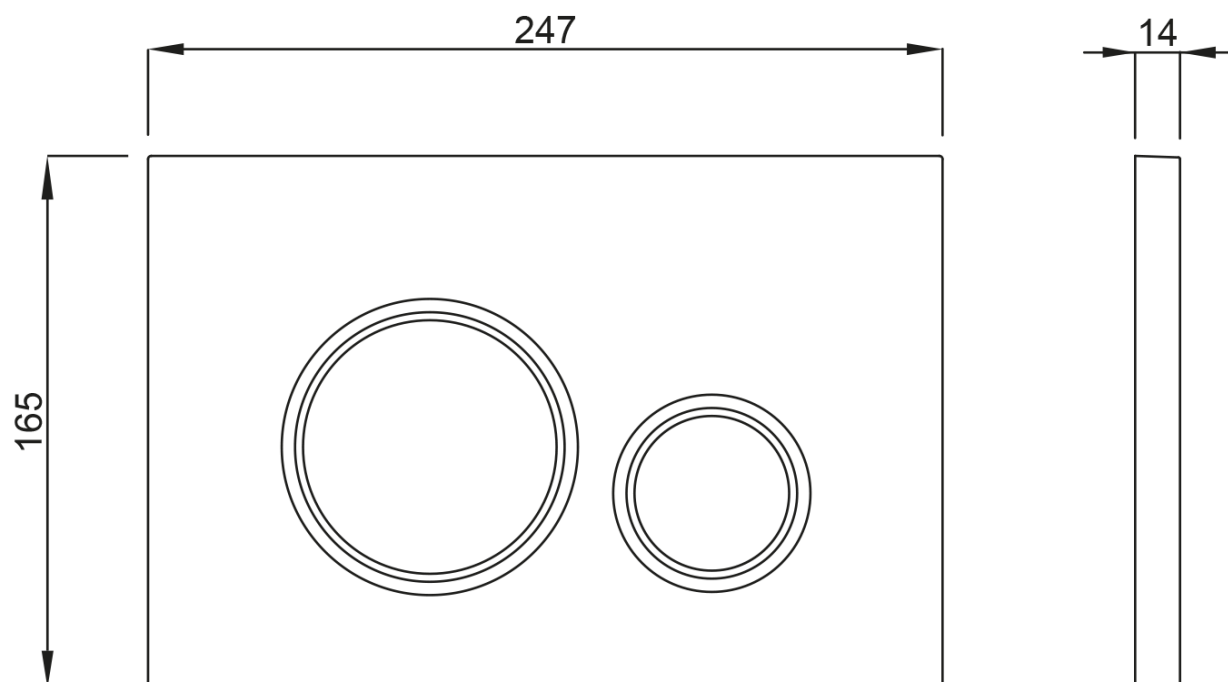

BRILLA závesné WC Rimless biela s podomietkovou nádržkou a tlačidlom
Schwab, biela

None