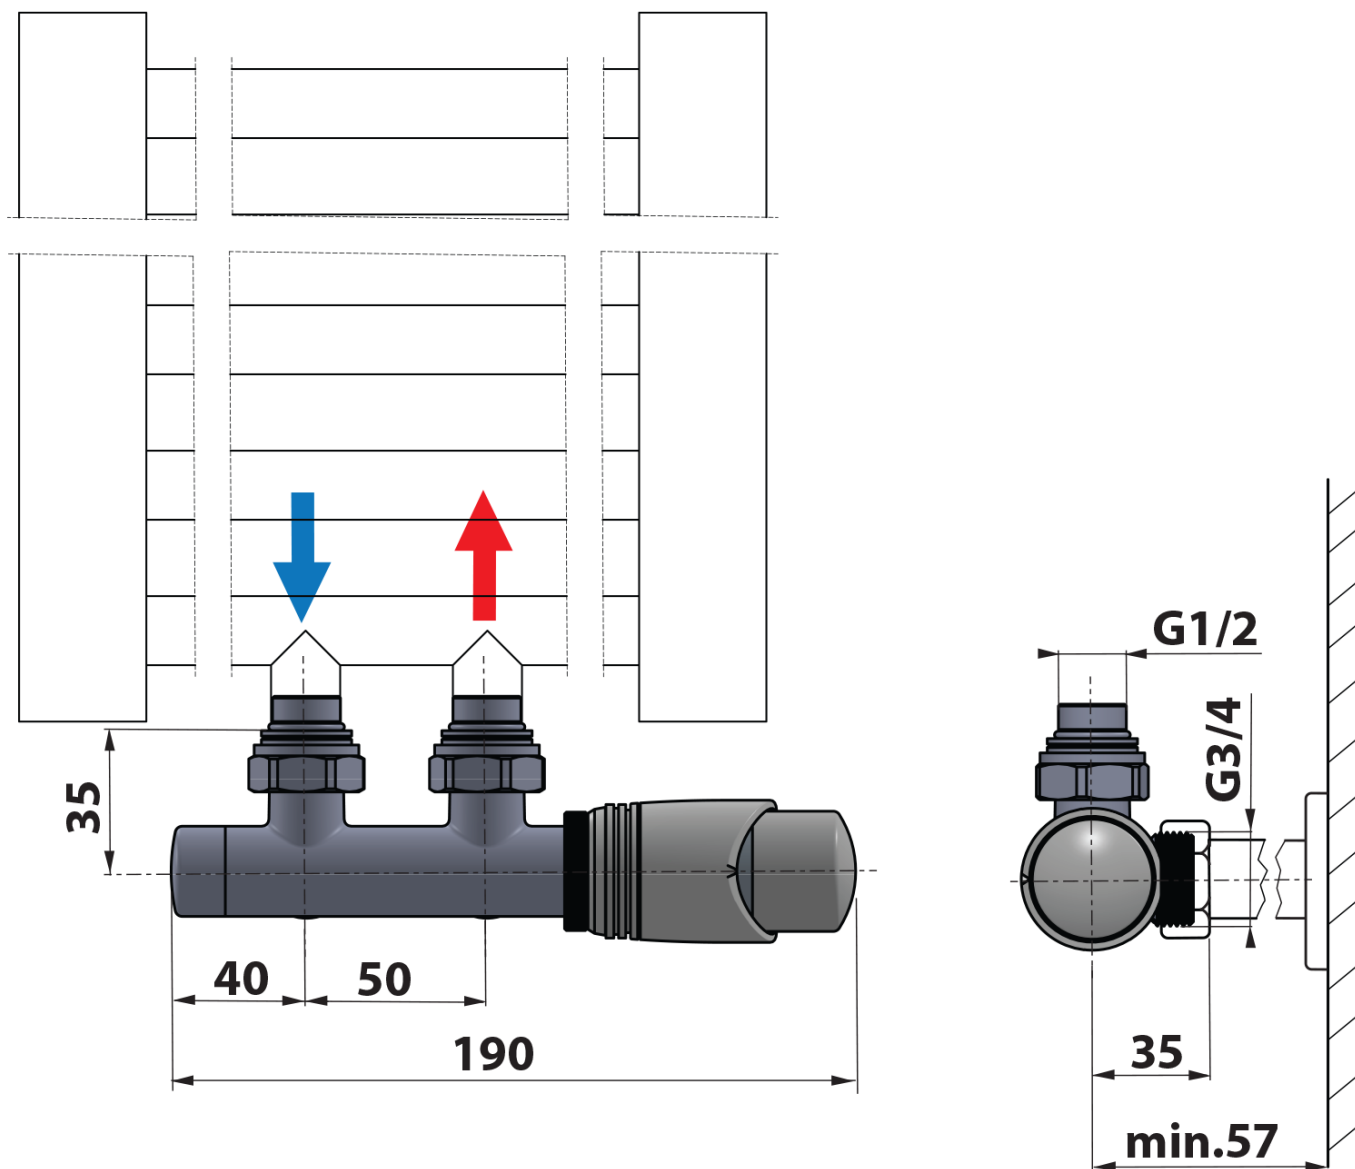

## WICHER pripojovacia sada termostatická pre stredové pripojenie 50mm, čierna mat

**BRUCKNER**

Objednací kód: 600.311.6

### Vlastnosti

Farba: Čierna mat

Možnosť vykurovania: Ústredné vykurovanie

Výbava: Stredové 50 mm, Termostat, hlavica vľavo,  
Termostat, hlavica vpravo

Hmotnosť / ks: 1.01 kg

Záruka: 2 roky

### Odporúčame prikúpiť

1 ks WICHER rozeta pre stredové pripojenie 50mm, čierna mat (Objednací kód: 600.315.6)

### Náhradné diely

WICHER pripojovacia sada termostatická pre stredové pripojenie 50mm, chróm (Objednací kód: ND600.311.6)

Technický list

WICHER pripojovacia sada termostatická pre stredové  
pripojenie 50mm, čierná mat