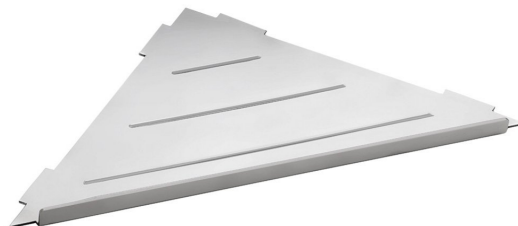

Objednací kód: XJ615

Základné informácie

Značka: Sapho
Séria: SMART

Rozmery

Dĺžka: 297 mm
Šírka: 297 mm
Výška: 15 mm
Hĺbka: 210 mm

Vlastnosti

Farba: Chróm
Materiál: Nerez
Tvar: Hranaté
Druh: Polička: rohová
Inštalácia: Do škár obkladov
Hmotnosť / ks: 0.55 kg
Balenie: 1 ks
Záruka: 2 roky