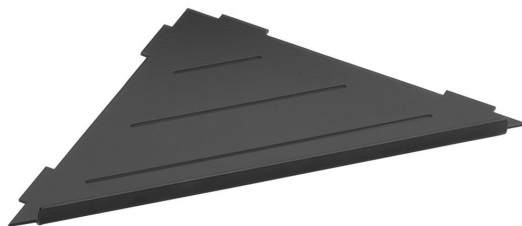

SMART rohová polička do škár 210x15x210mm, čierna mat

Objednací kód: XJ615B

Základné informácie

Značka: Sapho
Séria: SMART

Rozmery

Dĺžka: 297 mm
Šírka: 297 mm
Výška: 15 mm
Hĺbka: 210 mm

Vlastnosti

Záruka: 2 roky
Hmotnosť / ks: 0.55 kg
Balenie: 1 ks
Farba: Čierna
Materiál: Nerez
Tvar: Hranaté
Druh: Polička: rohová
Inštalácia: Do škár obkladov