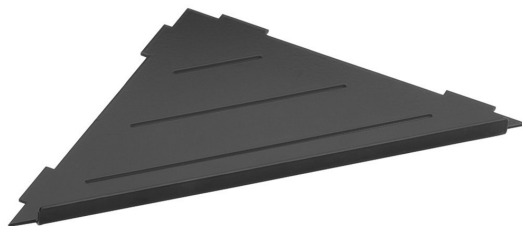

SMART rohová polička do škár 210x15x210mm, čierna mat

Objednací kód: XJ615B

Základné informácie

Značka: Sapho
Séria: SMART

Rozmery

Dĺžka: 297 mm
Šírka: 297 mm
Výška: 15 mm
Hĺbka: 210 mm

Vlastnosti

Farba: Čierna
Materiál: Nerez
Tvar: Hranaté
Druh: Polička: rohová
Inštalácia: Do škár obkladov
Hmotnosť / ks: 0.55 kg
Balenie: 1 ks
Záruka: 2 roky