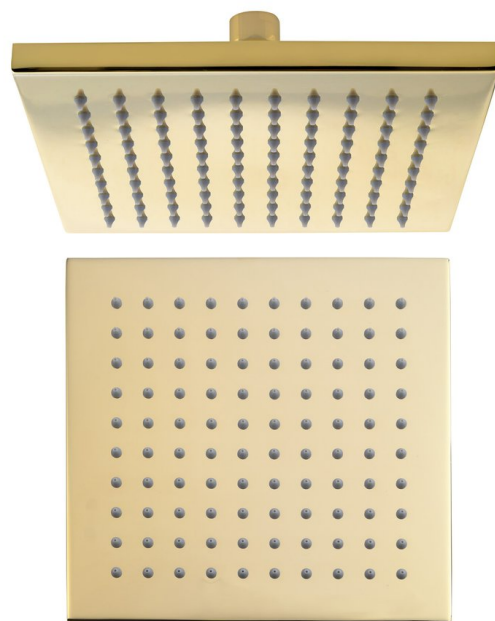

Hlavová sprcha, 195x195mm, zlato

 **SAPHO**

Objednací kód: SF316

Základné informácie

Značka: Sapho

Rozmery

Šírka: 195 mm

Výška: 14 mm

Hĺbka: 195 mm

Vlastnosti

Záruka: 2 roky

Hmotnosť / ks: 2.86 kg

Balenie: 1 ks

Farba: Zlato

Materiál: Mosadz

Tvar: Hranaté

Inštalácia: 1 cesta

Funkcia sprchy: Dážď

Ostatné: AntiCalc, PVD povrchová úprava

Technický list