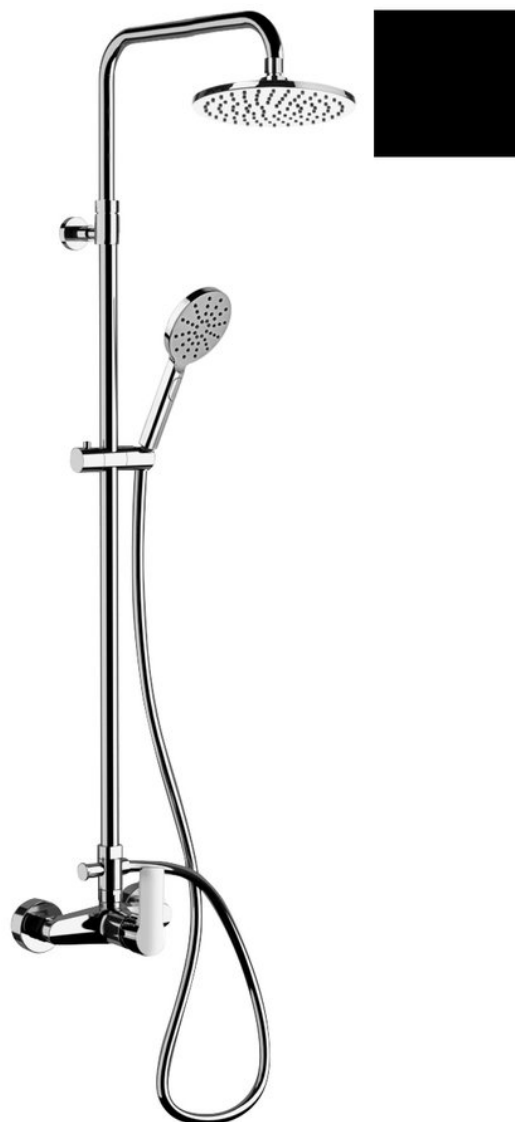

Objednací kód: XA139/15

Základné informácie

Značka: Sapho

Séria: PAX

Rozmery

Šírka: 200 mm

Výška: 1670 mm

Hĺbka: 450 mm

Vlastnosti

Farba: Čierna mat

Materiál: Mosadz

Tvar: Kruhové

Inštalácia: Nástenná 150 mm

Druh ovládania: Páka

Priemer kartuše: 35 mm

Sprchové stĺpy: S batériou

Ostatné: Nastaviteľná výška stĺpu

Hmotnosť / ks: 4.924 kg

Balenie: 1 ks

Záruka: 6 rokov

Náhradné diely

KEROX náhradná kartuša vysoká, 35mm (Objednací kód: 2121A)

Technický list