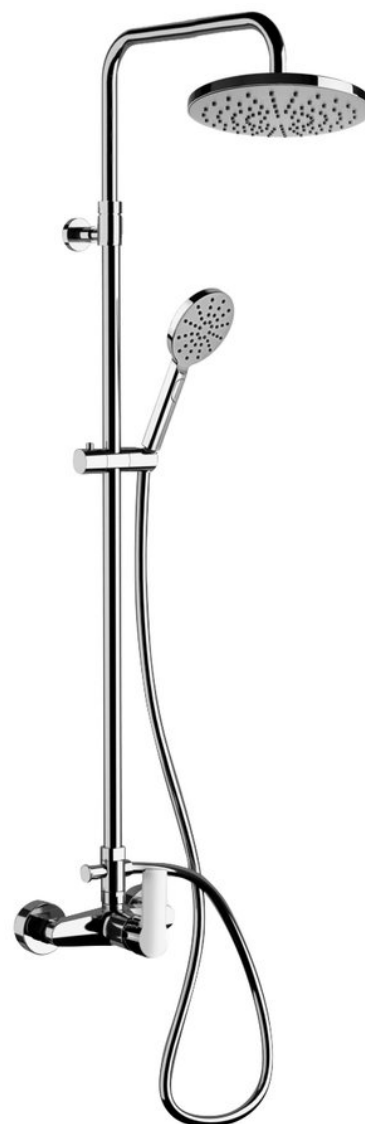

Objednací kód: XA139

Základné informácie

Značka: Sapho

Séria: PAX

Rozmery

Šírka: 200 mm

Výška: 1670 mm

Hĺbka: 450 mm

Vlastnosti

Farba: Chróm

Materiál: Mosadz

Tvar: Kruhové

Inštalácia: Nástenná 150 mm

Druh ovládania: Páka

Priemer kartuše: 35 mm

Sprchové stĺpy: S batériou

Funkcia sprchy: Dážď, Dážď/Hmla, Hmla

Ostatné: AntiCalc, Nastaviteľná výška stĺpu

Hmotnosť / ks: 4.924 kg

Balenie: 1 ks

Záruka: 6 rokov

Náhradné diely

KEROX náhradná kartuša vysoká, 35mm (Objednací kód: 2121A)