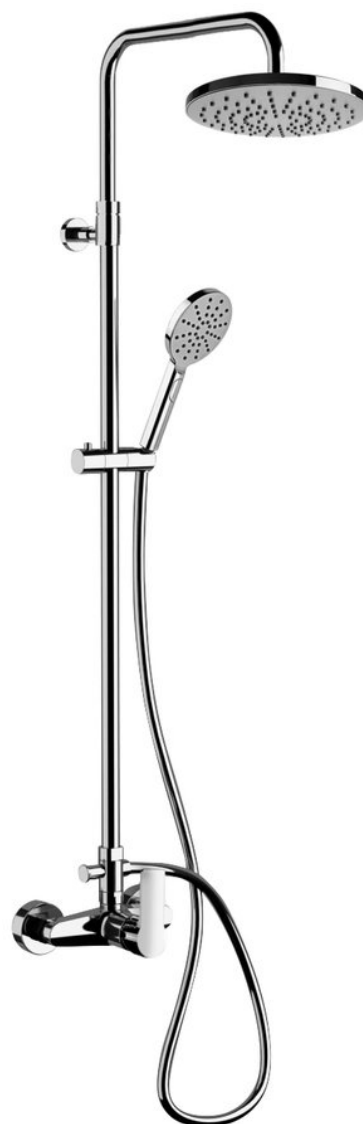

Objednací kód: XA139

Základné informácie

Značka: Sapho

Séria: PAX

Rozmery

Šírka: 200 mm

Výška: 1670 mm

Hĺbka: 450 mm

Vlastnosti

Farba: Chróm

Materiál: Mosadz

Tvar: Kruhové

Inštalácia: Nástenná 150 mm

Druh ovládania: Páka

Priemer kartuše: 35 mm

Sprchové stĺpy: S batériou

Ostatné: Nastaviteľná výška stĺpu

Hmotnosť / ks: 4.924 kg

Balenie: 1 ks

Záruka: 6 rokov

Náhradné diely

KEROX náhradná kartuša vysoká, 35mm (Objednací kód: 2121A)

Technický list