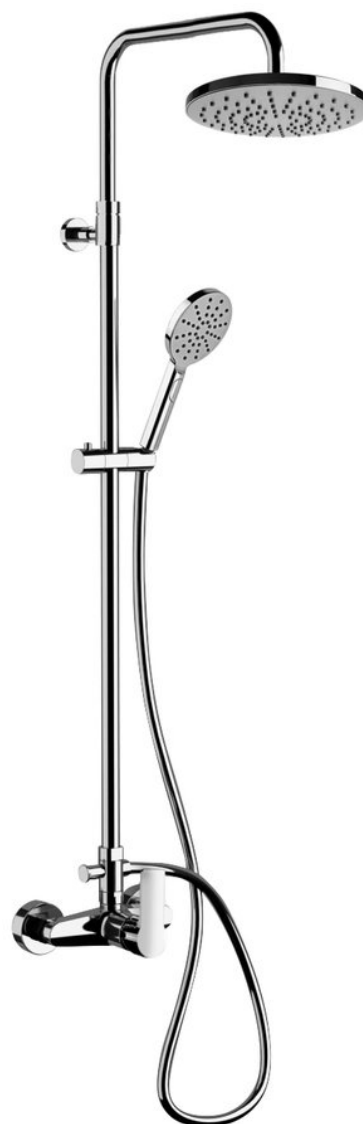

## Základné informácie

Značka: Sapho

Séria: PAX

## Rozmery

Šírka: 200 mm

Výška: 1670 mm

Hĺbka: 450 mm

## Vlastnosti

Záruka: 6 rokov

Hmotnosť / ks: 8.0399 kg

Balenie: 1 ks

Farba: Chróm

Materiál: Mosadz

Tvar: Kruhové

Inštalácia: Nástenná 150 mm

Druh ovládania: Páka

Priemer kartuše: 35 mm

Sprchové stĺpy: S batériou

Funkcia sprchy: Dážď, Dážď/Hmla, Hmla

Ostatné: AntiCalc, Nastaviteľná výška stĺpu