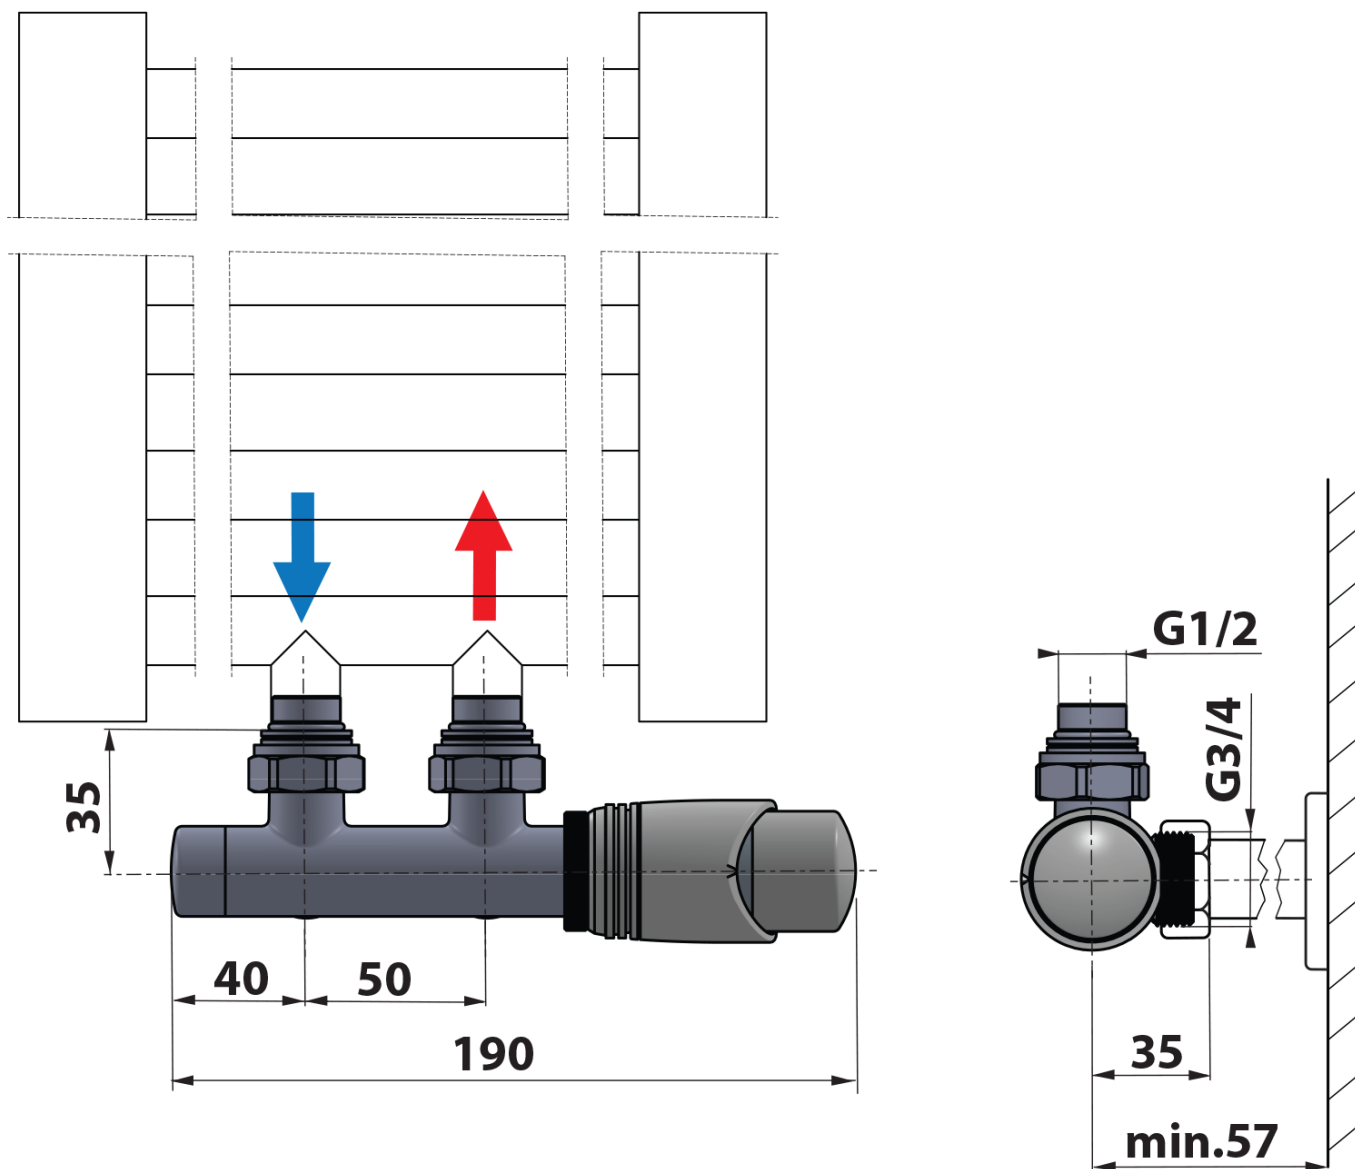

## WICHER pripojovacia sada termostatická pre stredové pripojenie 50mm, chróm

**BRUCKNER**

Objednací kód: 600.311.1

### Vlastnosti

Farba: Chróm

Možnosť vykurovania: Ústredné vykurovanie

Výbava: Stredové 50 mm, Termostat, hlavica vľavo,  
Termostat, hlavica vpravo

Hmotnosť / ks: 1.01 kg

Záruka: 2 roky

### Odporúčame prikúpiť

1 ks WICHER krycia rozeta pre stredové pripojenie 50mm, chróm (Objednací kód: 600.315.1)

### Náhradné diely

WICHER pripojovacia sada termostatická pre stredové pripojenie 50mm, chróm (Objednací kód: ND600.311.1)

Technický list

WICHER pripojovacia sada termostatická pre stredové  
pripojenie 50mm, chróm